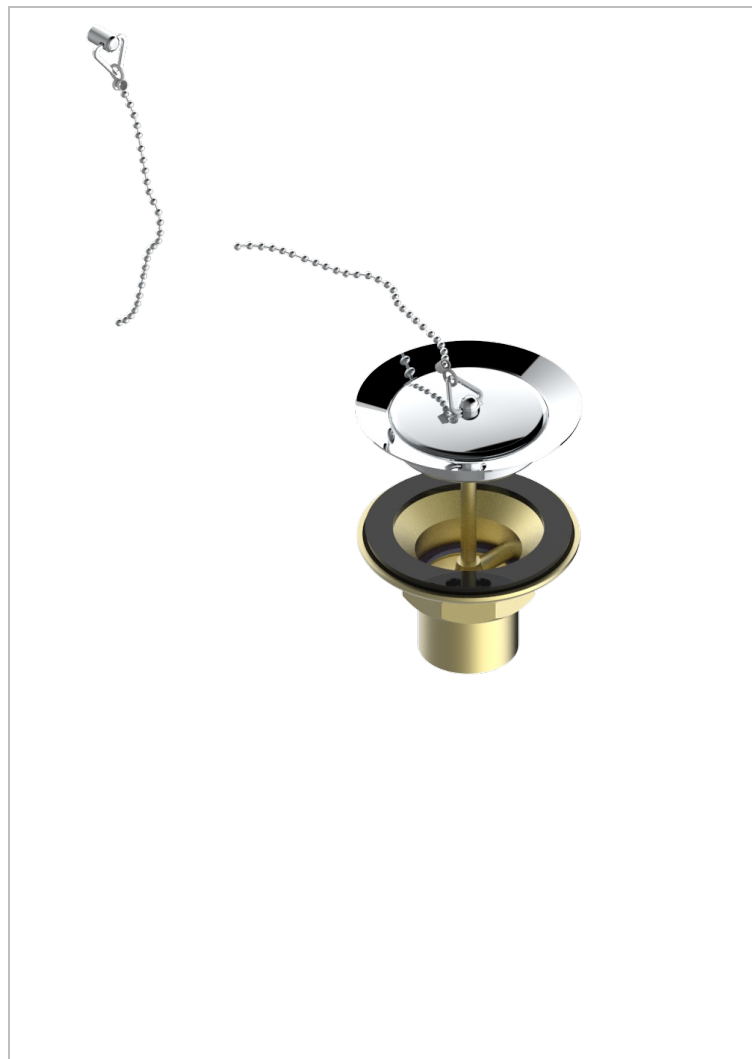

# WEST COAST WHITE ONYX WITH LEVER HANDLES

U9H-363

Desagüe de fregadero con tapon de laton

## CARACTERÍSTICAS

- West Coast White Onyx with lever handles
- Desagüe de fregadero con tapon de laton

## ACABADOS DISPONIBLES

Bronce claro - D01  
Cerámica negra mate - D30  
Cobre viejo mate - H07  
Cromo - A02  
Cromo mate - C02  
Dorado - F01

Dorado mate - F07  
Dorado pálido - F30  
Dorado pálido mate (sin barniz) - F31  
Natural smoked Brass - A13  
Niquel - B01  
Niquel mate - C01

Niquel viejo - H28  
Pvd blush - H62  
Pvd blush mate - H60  
Pvd color latón - H49  
Pvd color latón mate - H50  
Pvd color níquel - H55

Pvd color níquel mate - H56  
Pvd color oro - H52  
Pvd color oro mate - H53  
Pvd grafito - H64  
Pvd grafito mate - H65  
Pvd marrón bronce - F33