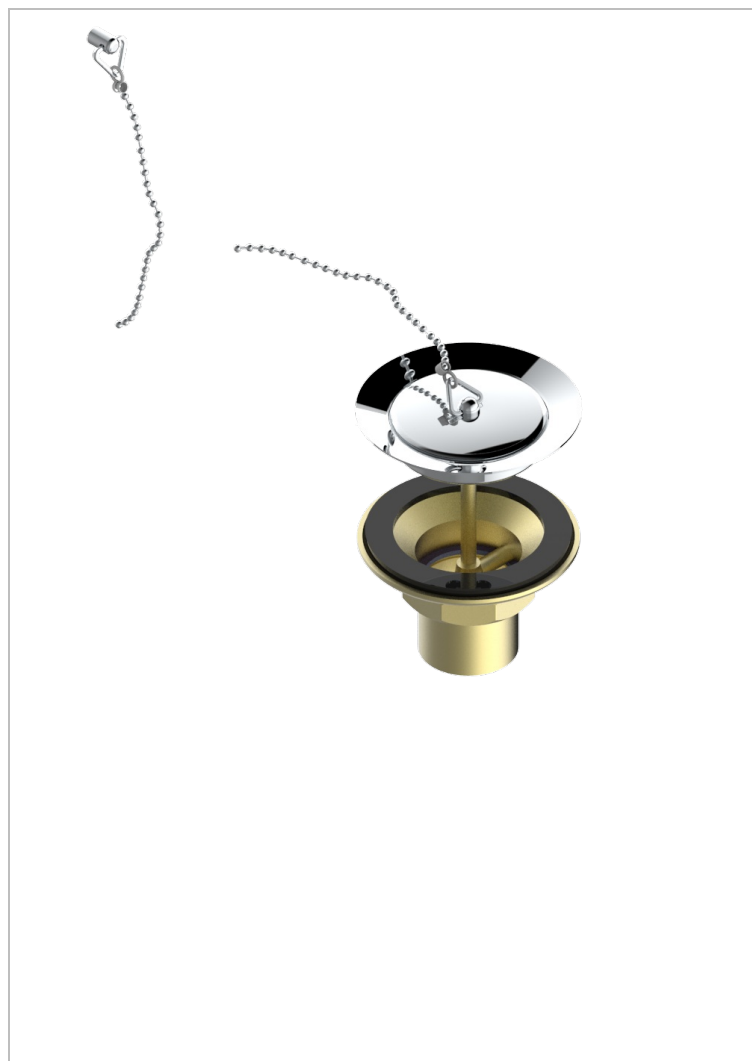

WEST COAST WHITE ONYX WITH LEVER HANDLES

U9H-363

直径85毫米水槽排水口，带金属塞

特色

- West Coast White Onyx with lever handles
- 直径85毫米水槽排水口，带金属塞

可选饰面

Black ceram - D30
Blush PVD - H62
Graphite PVD - H64
Matt Umber PVD - H67
Matt blush PVD - H60
Matt graphite PVD - H65

Natural smoked Brass - A13
PVD哑光棕铜 - F34
PVD哑光金 - H53
PVD哑光铜 - H50
PVD哑光镍 - H56
PVD抛光铜 - H49

PVD棕铜 - F33
PVD金色 - H52
PVD镍 - H55
Umber PVD - H66
哑光复古铜 - H07
哑光浅金 - F31

哑光金 - F07
哑光铬 - C02
哑光镍 - C01
复古镍 - H28
抛光金 (24K金) - F01
抛光铬 - A02

抛光镍 - B01
浅金 - F30
漆面铜 - D01