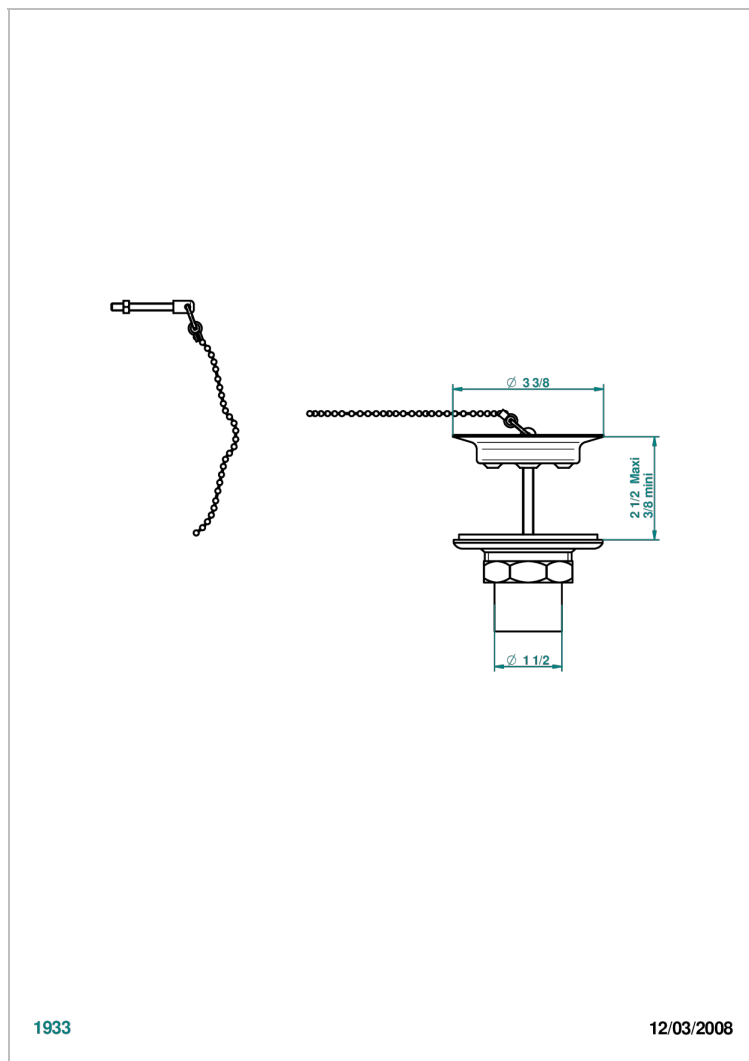

WEST COAST WHITE ONYX WITH LEVER HANDLES

U9H-363

直径85毫米水槽排水口，带金属塞

特色

- West Coast White Onyx with lever handles
- 直径85毫米水槽排水口，带金属塞

可选饰面

Black ceram - D30
Blush PVD - H62
Graphite PVD - H64
Matt Umber PVD - H67
Matt blush PVD - H60
Matt graphite PVD - H65

抛光镍 - B01
浅金 - F30
漆面铜 - D01