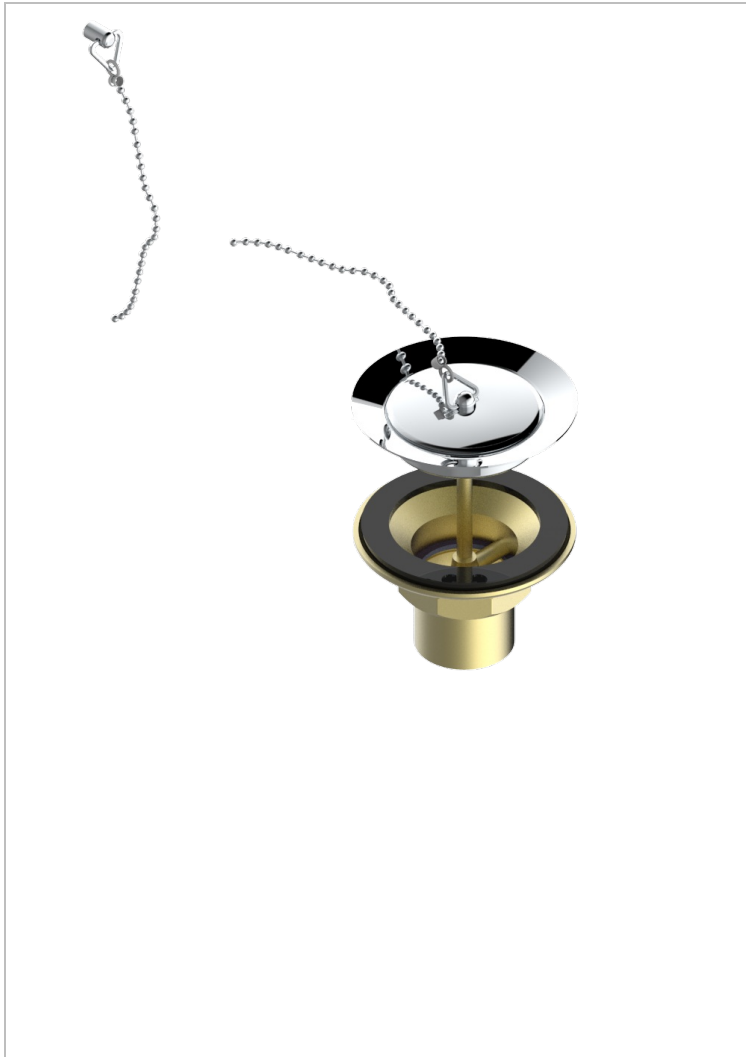

# WEST COAST ONYX NOIR A MANETTES

U9F-363

Bonde d'évier Ø 85 mm avec bouchon métal

THG<sup>®</sup>  
PARIS

1933

12/03/2008

## CARACTÉRISTIQUES

- West Coast Onyx noir à manettes
- Bonde d'évier Ø 85 mm avec bouchon métal

## FINITIONS DISPONIBLES

Bronze clair - D01  
Chromé - A02  
Chromé mat - C02  
Doré brillant - F01  
Doré mat - F07  
Laiton fumé naturel - A13

Nickel brillant - B01  
Nickel mat - C01  
Noir mat céramique - D30  
Or pâle - F30  
Or pâle mat - F31  
Pvd blush - H62