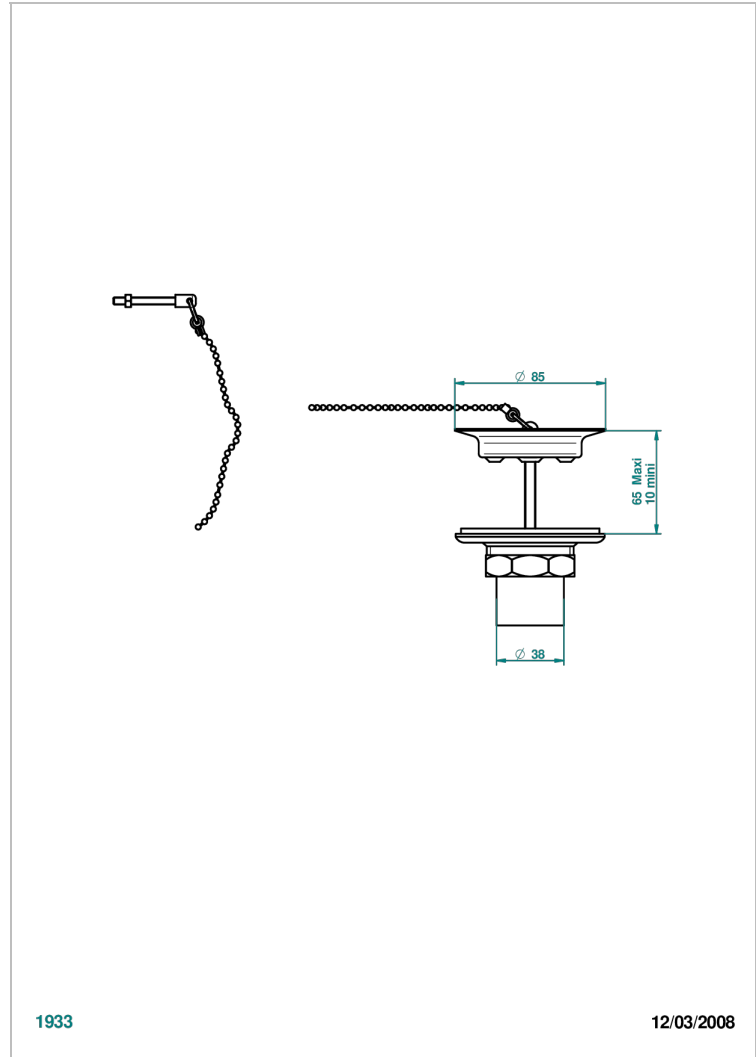

# WEST COAST ONYX NOIR A MANETTES

U9F-363

Bonde d'évier Ø 85 mm avec bouchon métal

THG<sup>®</sup>  
PARIS

1933

12/03/2008

## CARACTÉRISTIQUES

- West Coast Onyx noir à manettes
- Bonde d'évier Ø 85 mm avec bouchon métal