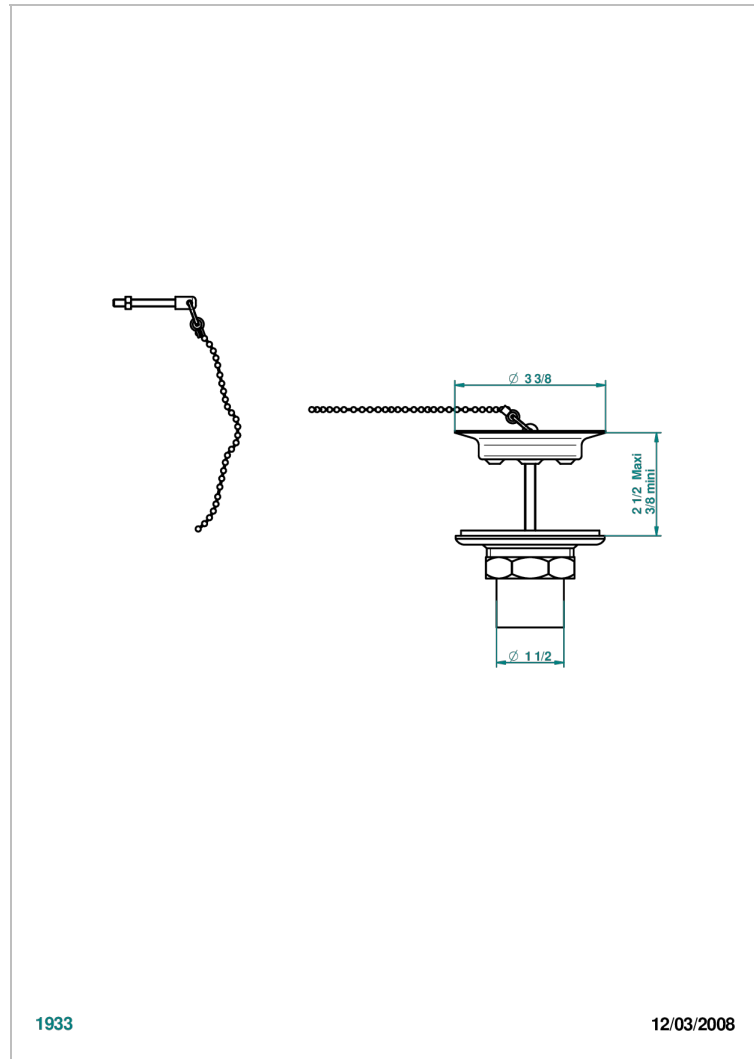

# WEST COAST ONYX NOIR A MANETTES

U9F-363

Bonde d'évier Ø 85 mm avec bouchon métal

THG<sup>®</sup>  
PARIS

## CARACTÉRISTIQUES

- West Coast Onyx noir à manettes
- Bonde d'évier Ø 85 mm avec bouchon métal