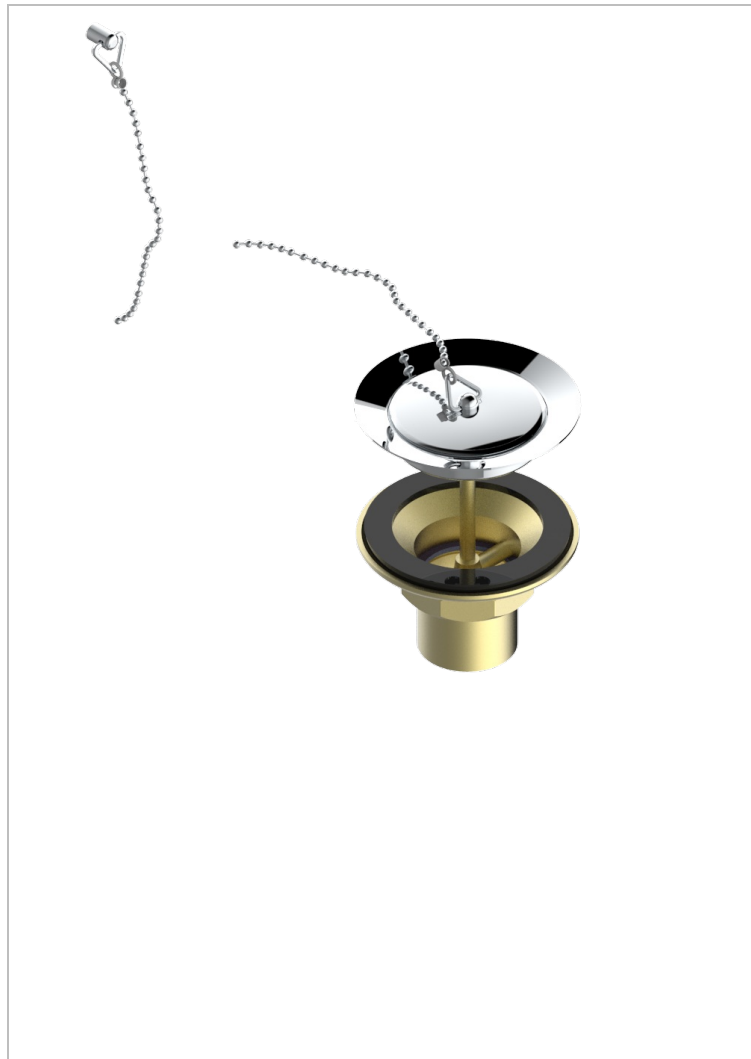

WEST COAST ONYX NOIR A MANETTES

U9F-363

Bonde d'évier Ø 85 mm avec bouchon métal

THG[®]
PARIS

CARACTÉRISTIQUES

- West Coast Onyx noir à manettes
- Bonde d'évier Ø 85 mm avec bouchon métal

FINITIONS DISPONIBLES

Bronze clair - D01
Chromé - A02
Chromé mat - C02
Doré brillant - F01
Doré mat - F07
Laiton fumé naturel - A13

Nickel brillant - B01
Nickel mat - C01
Noir mat céramique - D30
Or pâle - F30
Or pâle mat - F31
Pvd blush - H62