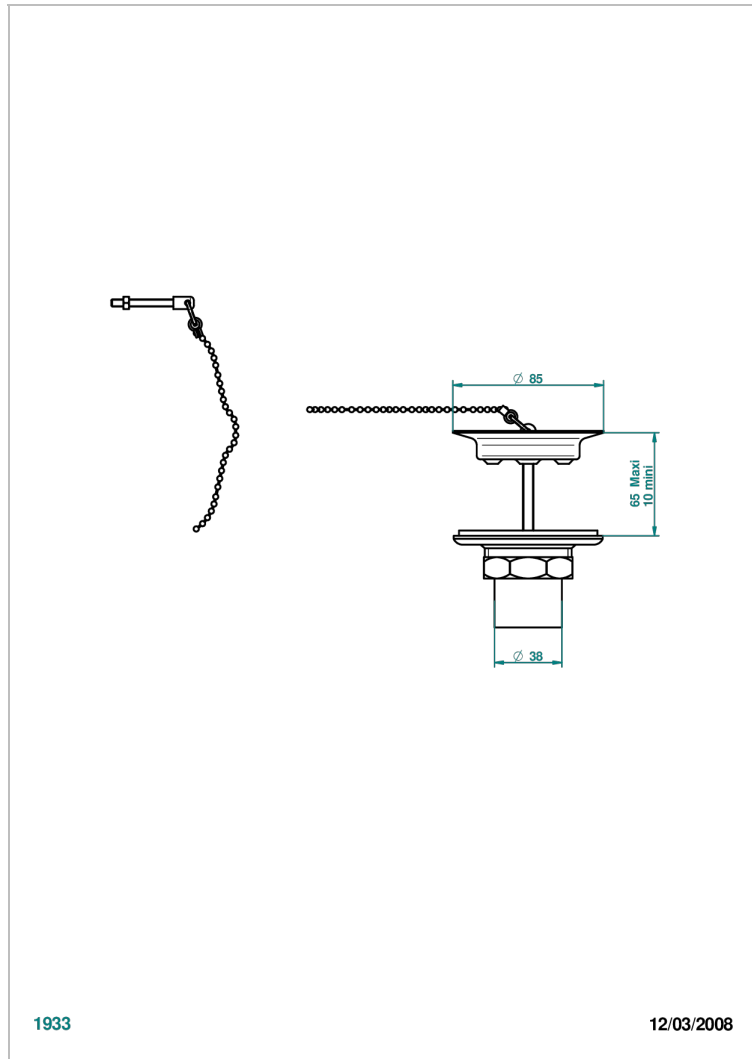

WEST COAST ONYX NOIR A MANETTES

U9F-363

Bonde d'évier Ø 85 mm avec bouchon métal

THG[®]
PARIS

CARACTÉRISTIQUES

- West Coast Onyx noir à manettes
- Bonde d'évier Ø 85 mm avec bouchon métal

FINITIONS DISPONIBLES