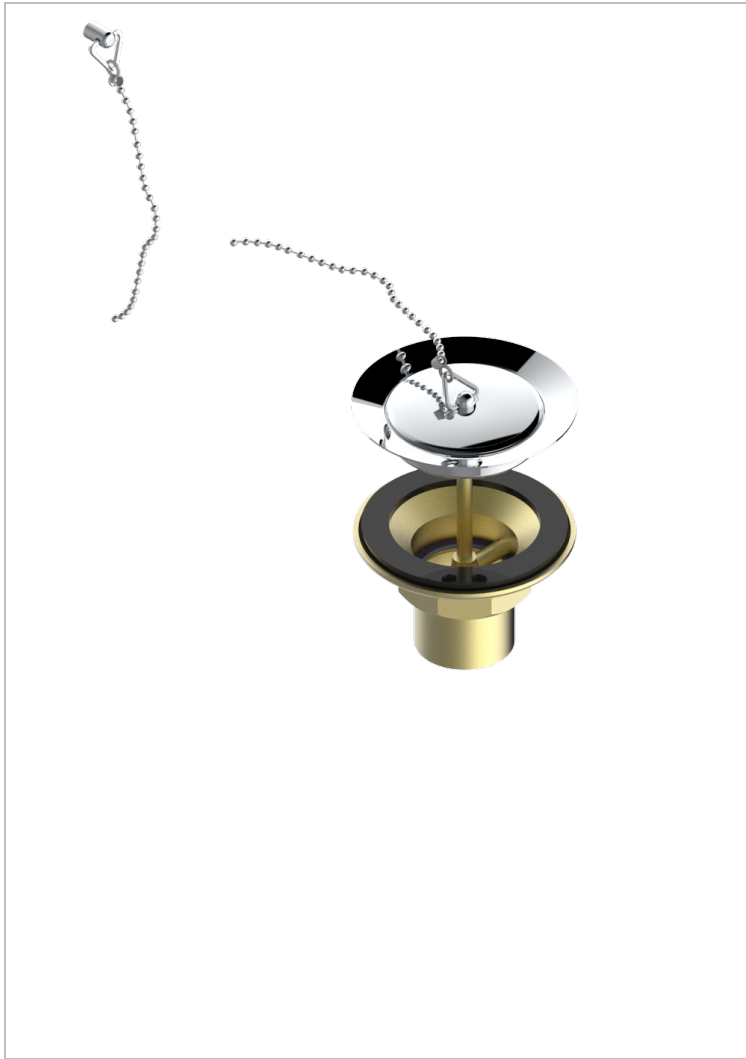

WEST COAST BLACK ONYX WITH LEVER

U9F-363

THG[®]
PARIS

Desagüe de fregadero con tapon de laton

CARACTERÍSTICAS

- West Coast Black Onyx with lever
- Desagüe de fregadero con tapon de laton

ACABADOS DISPONIBLES

Bronce claro - D01
Cerámica negra mate - D30
Cobre viejo mate - H07
Cromo - A02
Cromo mate - C02
Dorado - F01

Dorado mate - F07
Dorado pálido - F30
Dorado pálido mate (sin barniz) - F31
Natural smoked Brass - A13
Níquel - B01
Níquel mate - C01

Níquel viejo - H28
Pvd blush - H62
Pvd blush mate - H60
Pvd color latón - H49
Pvd color latón mate - H50
Pvd color níquel - H55

Pvd color níquel mate - H56
Pvd color oro - H52
Pvd color oro mate - H53
Pvd grafito - H64
Pvd grafito mate - H65
Pvd marrón bronce - F33