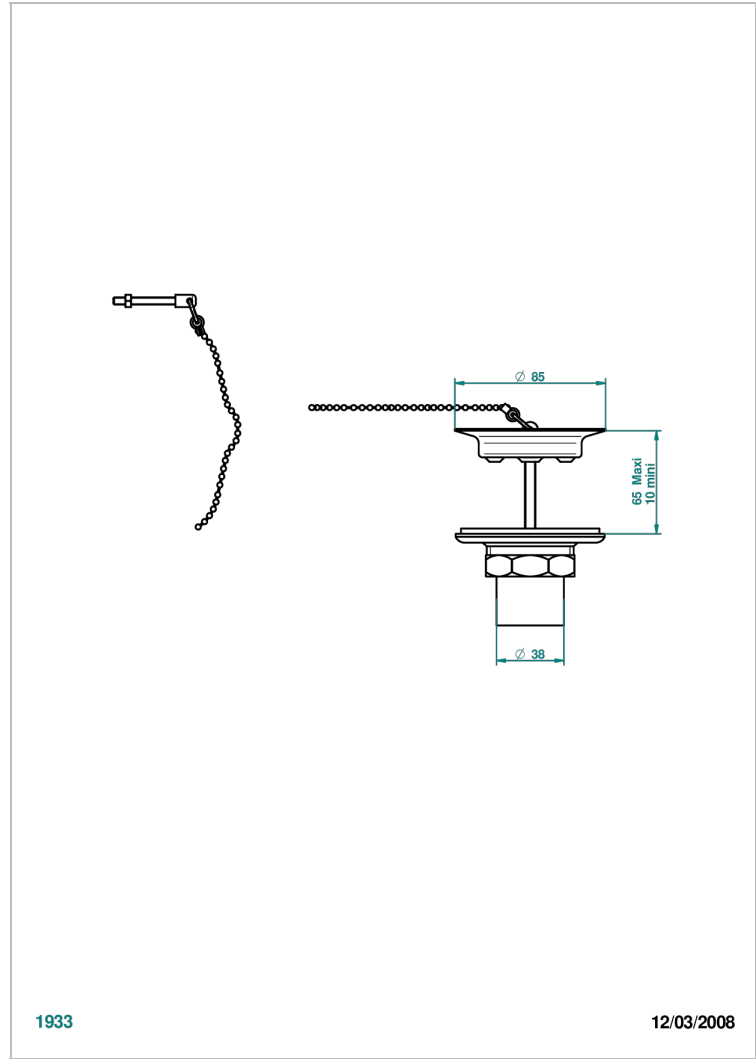

WEST COAST BLACK ONYX WITH LEVER

U9F-363

THG[®]
PARIS

Desagüe de fregadero con tapon de laton

CARACTERÍSTICAS

- West Coast Black Onyx with lever
- Desagüe de fregadero con tapon de laton

ACABADOS DISPONIBLES

Pvd marrón bronce mate - F34
Pvd umber - H66
Pvd umber mate - H67