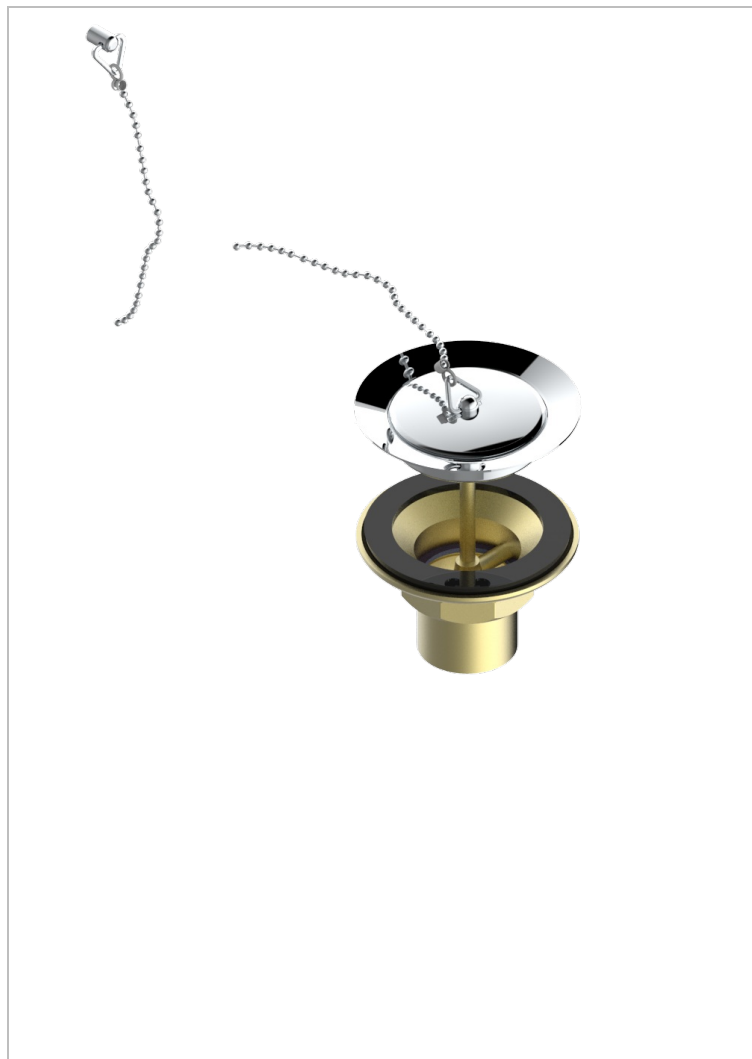

WEST COAST ONYX NOIR A MANETTES

U9F-363

Bonde d'évier Ø 85 mm avec bouchon métal

THG[®]
PARIS

CARACTÉRISTIQUES

- West Coast Onyx noir à manettes
- Bonde d'évier Ø 85 mm avec bouchon métal

FINITIONS DISPONIBLES

Bronze clair - D01
Chromé - A02
Chromé mat - C02
Doré brillant - F01
Doré mat - F07
Laiton fumé naturel - A13

Nickel brillant - B01
Nickel mat - C01
Noir mat céramique - D30
Or pâle - F30
Or pâle mat - F31
Pvd blush - H62