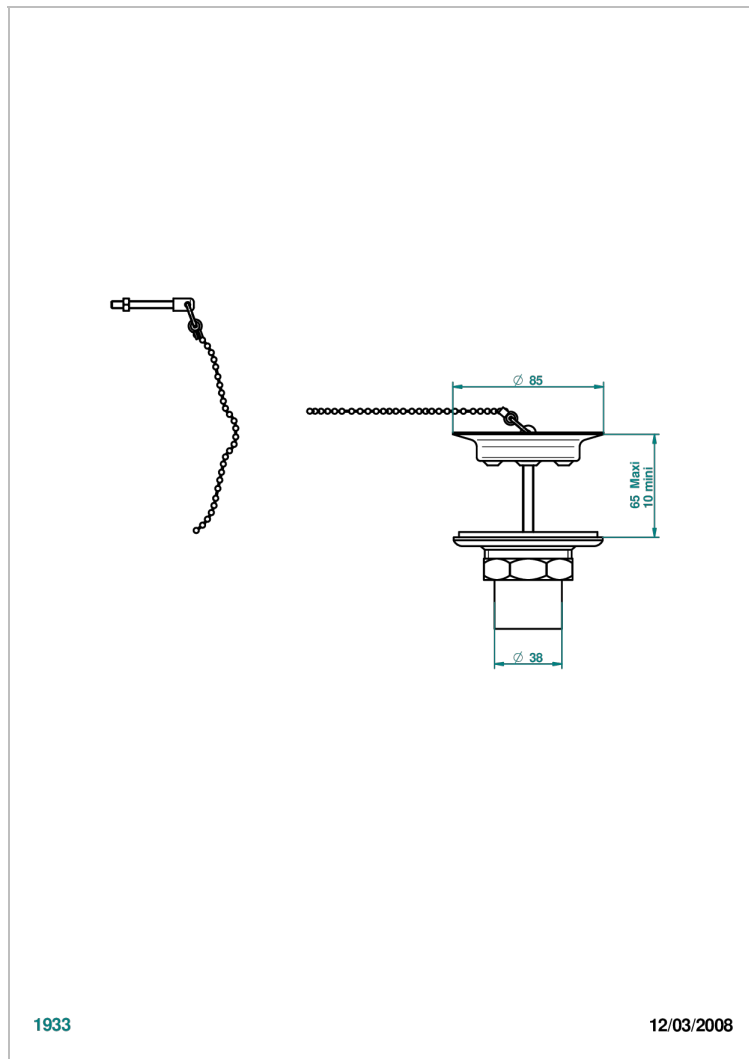

U9F-363

Выпуск для кухонной мойки с металлическим клапаном

1933

12/03/2008

ХАРАКТЕРИСТИКИ

- West coast с ручками-рукоятками с чёрным ониксом
- Выпуск для кухонной мойки с металлическим клапаном

ДОСТУПНЫЕ ВАРИАНТЫ ПОКРЫТИЙ