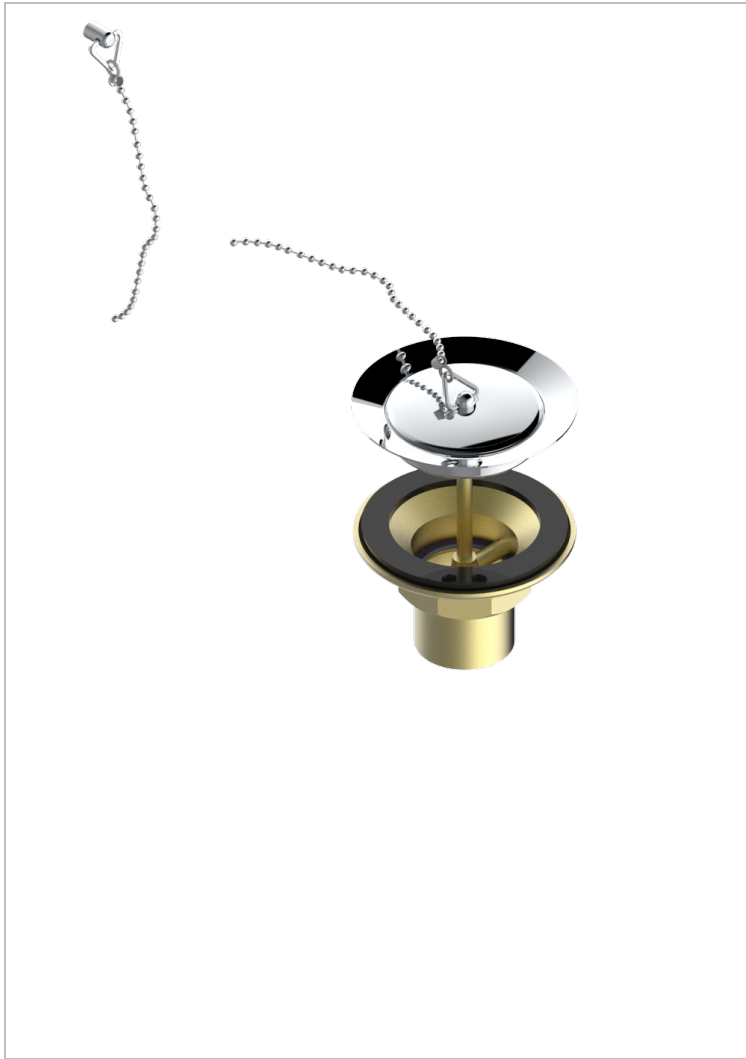

# WEST COAST BLACK ONYX WITH LEVER

U9F-363

THG<sup>®</sup>  
PARIS

Desagüe de fregadero con tapon de laton

## CARACTERÍSTICAS

- West Coast Black Onyx with lever
- Desagüe de fregadero con tapon de laton

## ACABADOS DISPONIBLES

Bronce claro - D01  
Cerámica negra mate - D30  
Cobre viejo mate - H07  
Cromo - A02  
Cromo mate - C02  
Dorado - F01

Dorado mate - F07  
Dorado pálido - F30  
Dorado pálido mate (sin barniz) - F31  
Natural smoked Brass - A13  
Níquel - B01  
Níquel mate - C01

Níquel viejo - H28  
Pvd blush - H62  
Pvd blush mate - H60  
Pvd color latón - H49  
Pvd color latón mate - H50  
Pvd color níquel - H55

Pvd color níquel mate - H56  
Pvd color oro - H52  
Pvd color oro mate - H53  
Pvd grafito - H64  
Pvd grafito mate - H65  
Pvd marrón bronce - F33