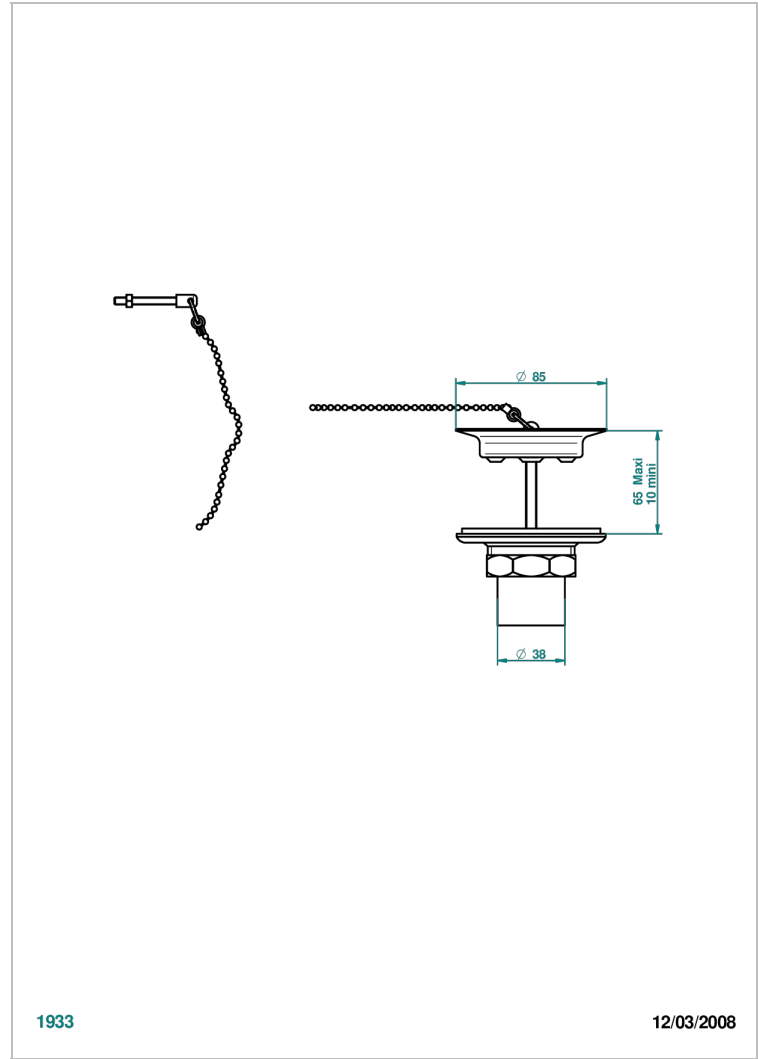

# WEST COAST BLACK ONYX WITH LEVER

U9F-363

THG<sup>®</sup>  
PARIS

Desagüe de fregadero con tapon de laton

## CARACTERÍSTICAS

- West Coast Black Onyx with lever
- Desagüe de fregadero con tapon de laton