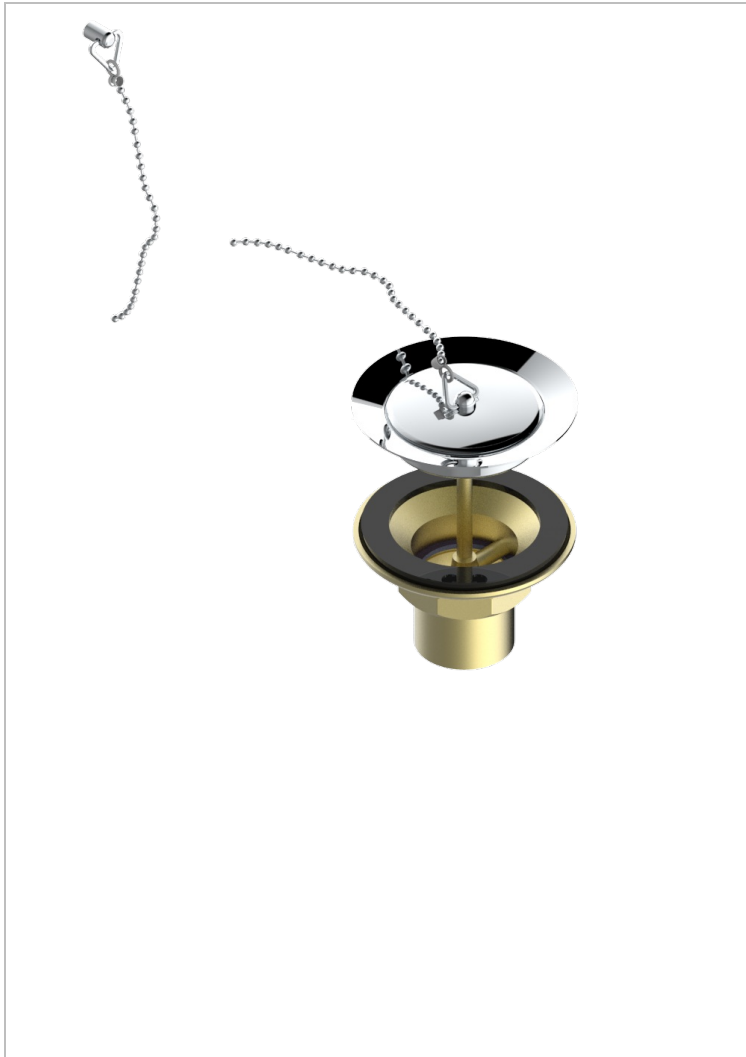

# WEST COAST BLACK ONYX WITH LEVER

U9F-363

Stopfenventil aus Metall für Spültische

THG<sup>®</sup>  
PARIS

## EIGENSCHAFTEN

- West Coast Black Onyx with lever
- Stopfenventil aus Metall für Spültische

## VERFÜGBARE OBERFLÄCHEN

Altnickel - H28  
Blassgold - F30  
Blassgold matt unlackiert - F31  
Bronze hell - D01  
Chrom - A02  
Chrom matt - C02

Gold - F01  
Gold matt - F07  
Kupfer altrot matt lackiert - H07  
Mattschwarz keramik - D30  
Natural smoked Brass - A13  
Nickel matt - C01