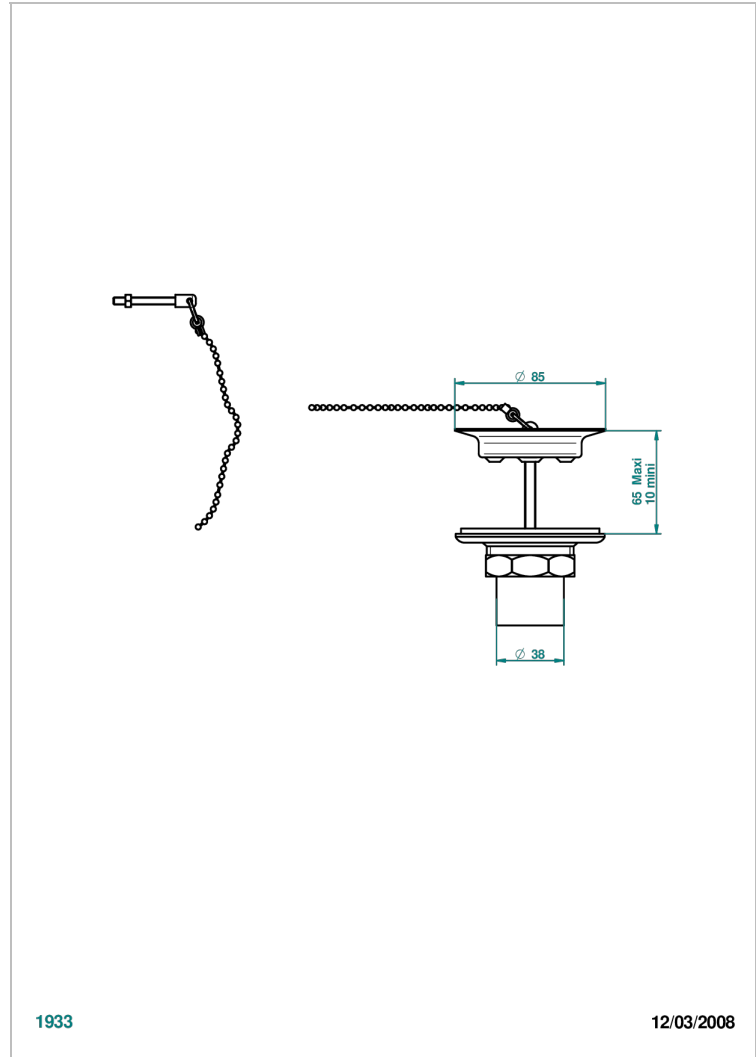

# WEST COAST BLACK ONYX WITH LEVER

U9F-363

Stopfenventil aus Metall für Spültische

THG<sup>®</sup>  
PARIS

## EIGENSCHAFTEN

- West Coast Black Onyx with lever
- Stopfenventil aus Metall für Spültische