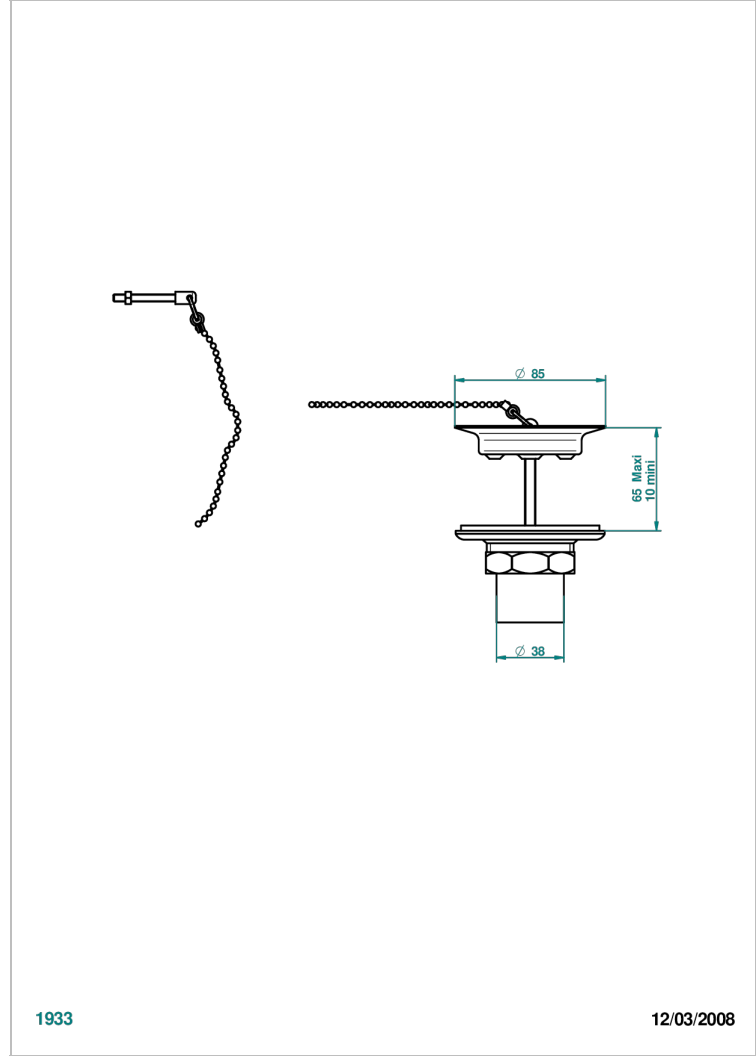

WEST COAST BLACK ONYX WITH LEVER

U9F-363

直径85毫米水槽排水口，带金属塞

THG[®]
PARIS

特色

- West Coast Black Onyx with lever
- 直径85毫米水槽排水口，带金属塞

可选饰面

Black ceram - D30
Blush PVD - H62
Graphite PVD - H64
Matt Umber PVD - H67
Matt blush PVD - H60
Matt graphite PVD - H65

抛光镍 - B01
浅金 - F30
漆面铜 - D01