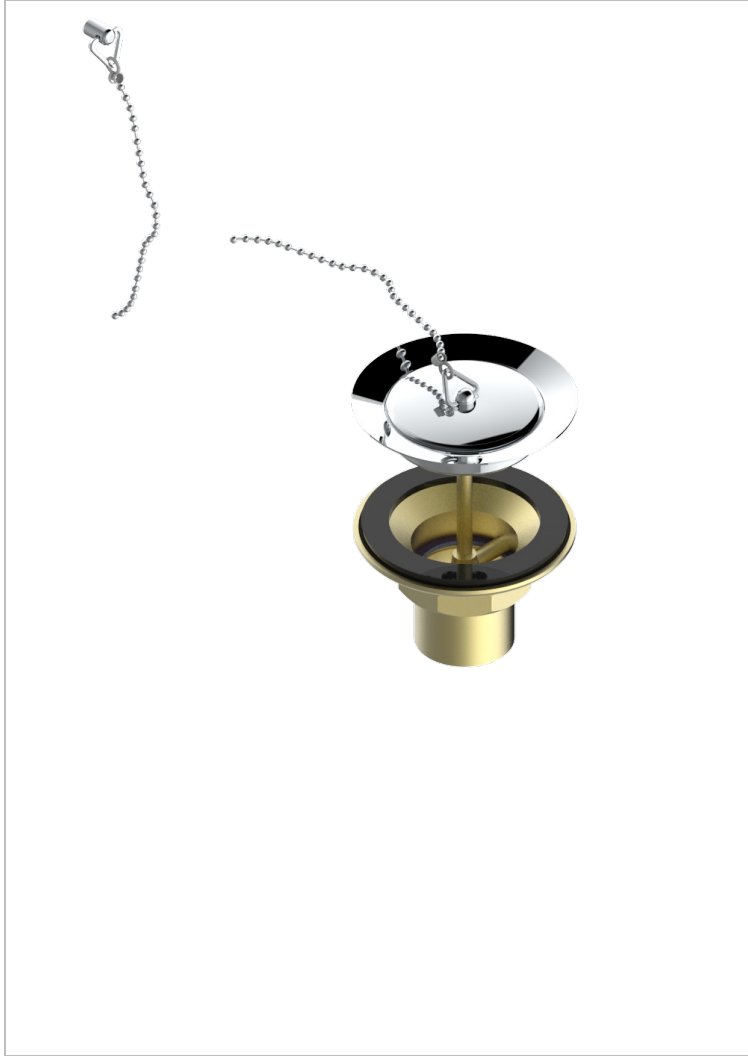

WEST COAST BLACK ONYX WITH LEVER

U9F-363

直径85毫米水槽排水口，带金属塞

THG[®]
PARIS

特色

- West Coast Black Onyx with lever
- 直径85毫米水槽排水口，带金属塞

可选饰面

Black ceram - D30
Blush PVD - H62
Graphite PVD - H64
Matt Umber PVD - H67
Matt blush PVD - H60
Matt graphite PVD - H65

Natural smoked Brass - A13
PVD哑光棕铜 - F34
PVD哑光金 - H53
PVD哑光铜 - H50
PVD哑光镍 - H56
PVD抛光铜 - H49

PVD棕铜 - F33
PVD金色 - H52
PVD镍 - H55
Umber PVD - H66
哑光复古铜 - H07
哑光浅金 - F31

哑光金 - F07
哑光铬 - C02
哑光镍 - C01
复古镍 - H28
抛光金 (24K金) - F01
抛光铬 - A02

抛光镍 - B01
浅金 - F30
漆面铜 - D01