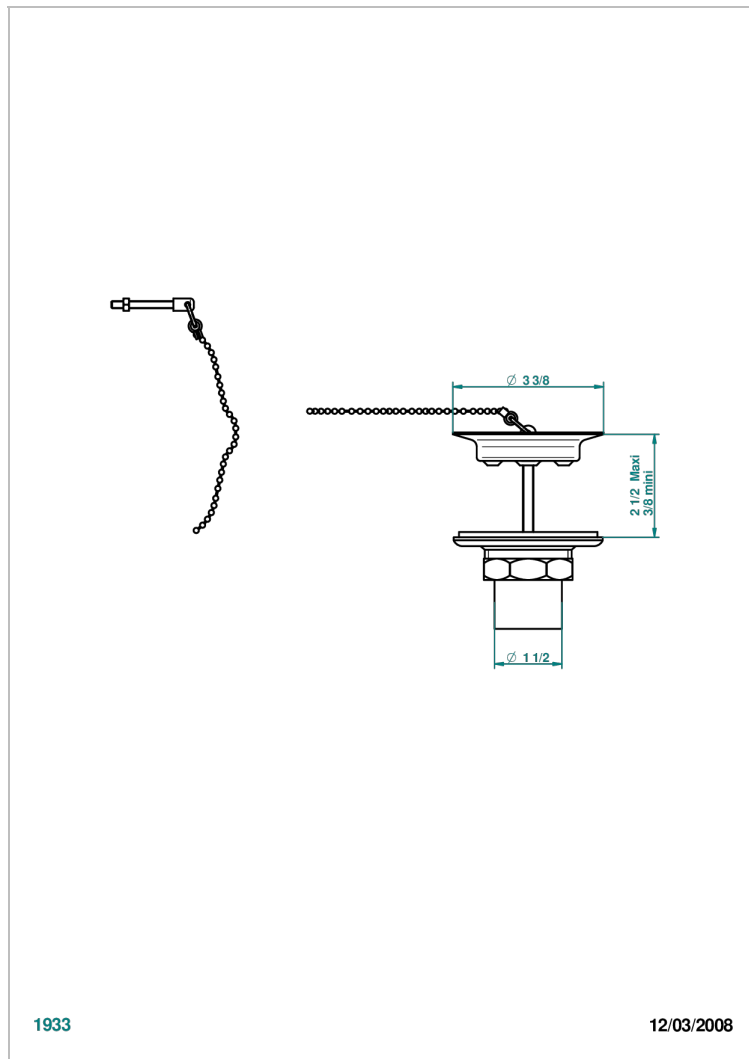

U9F-363

Выпуск для кухонной мойки с металлическим клапаном

1933

12/03/2008

ХАРАКТЕРИСТИКИ

- West coast с ручками-рукоятками с чёрным ониксом
- Выпуск для кухонной мойки с металлическим клапаном

ДОСТУПНЫЕ ВАРИАНТЫ ПОКРЫТИЙ