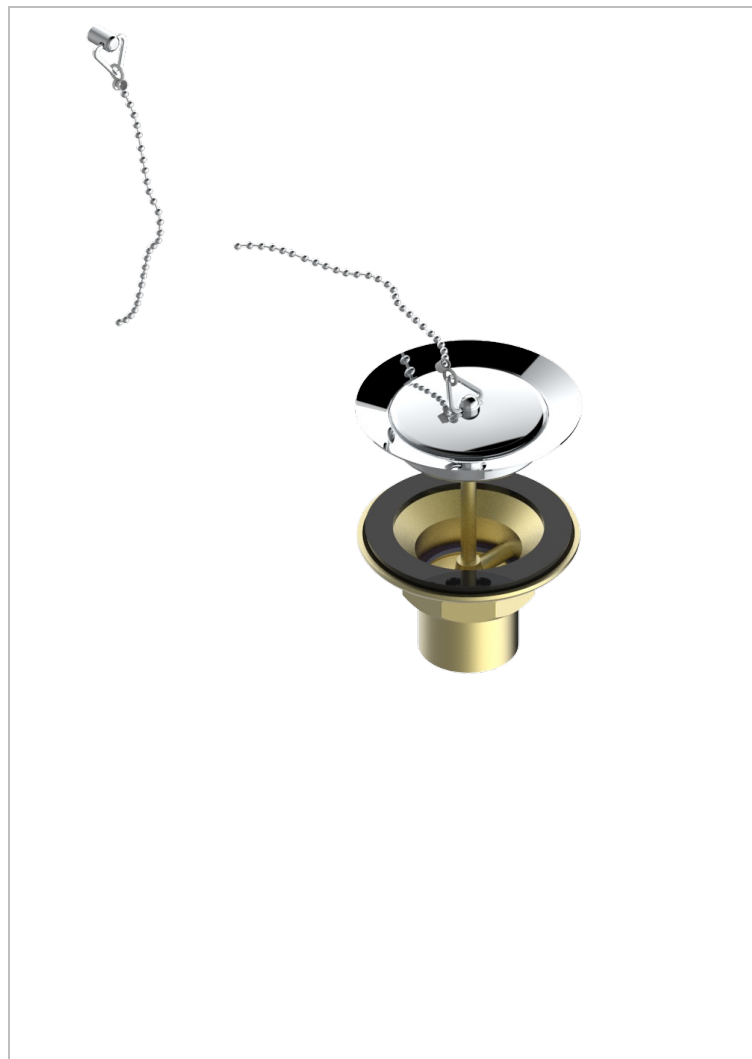

U9F-363

Выпуск для кухонной мойки с металлическим клапаном

1933

12/03/2008

ХАРАКТЕРИСТИКИ

- West coast с ручками-рукоятками с чёрным ониксом
- Выпуск для кухонной мойки с металлическим клапаном

ДОСТУПНЫЕ ВАРИАНТЫ ПОКРЫТИЙ

Black ceram - D30
Blush PVD - H62
Graphite PVD - H64
Matt Umber PVD - H67
Matt blush PVD - H60
Matt graphite PVD - H65

Natural smoked Brass - A13
Umber PVD - H66
Бронза - D01
Золото - F01
Матовая красная старинная медь - H07
Матовое золото - F07

Матовое светлое золото - F31
Матовый никель - C01
Матовый хром - C02
Никель - B01
Покрытие PVD бронза - F33
Покрытие PVD золотистый цвет - H52

Покрытие PVD латунь - H49
Покрытие PVD матовая бронза - F34
Покрытие PVD матовая латунь - H50
Покрытие PVD матовый золотистый - H53
Покрытие PVD матовый никель - H56
Покрытие PVD никель - H55

Светлое золото - F30
Состаренный никель - H28
Хром - A02