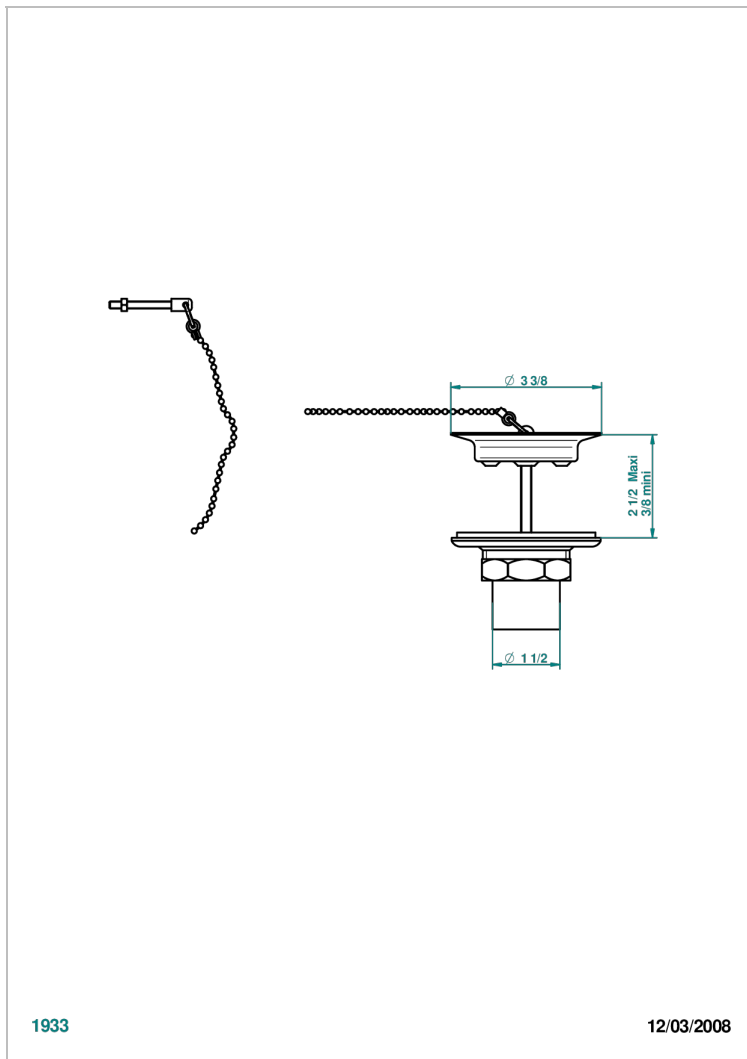

# WEST COAST ONYX NOIR A MANETTES

U9F-363

Bonde d'évier Ø 85 mm avec bouchon métal

THG<sup>®</sup>  
PARIS

## CARACTÉRISTIQUES

- West Coast Onyx noir à manettes
- Bonde d'évier Ø 85 mm avec bouchon métal