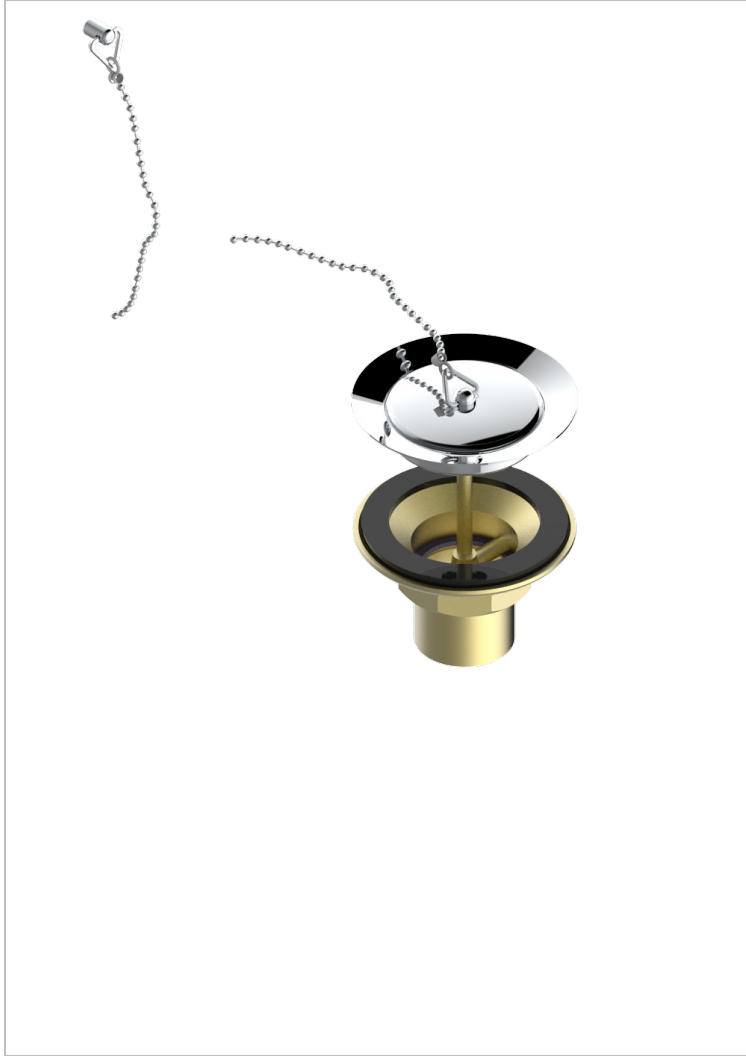

WEST COAST BLACK ONYX WITH LEVER

U9F-363

THG[®]
PARIS

Desagüe de fregadero con tapon de laton

1933

12/03/2008

CARACTERÍSTICAS

- West Coast Black Onyx with lever
- Desagüe de fregadero con tapon de laton

ACABADOS DISPONIBLES

Bronce claro - D01
Cerámica negra mate - D30
Cobre viejo mate - H07
Cromo - A02
Cromo mate - C02
Dorado - F01

Dorado mate - F07
Dorado pálido - F30
Dorado pálido mate (sin barniz) - F31
Natural smoked Brass - A13
Níquel - B01
Níquel mate - C01

Níquel viejo - H28
Pvd blush - H62
Pvd blush mate - H60
Pvd color latón - H49
Pvd color latón mate - H50
Pvd color níquel - H55

Pvd color níquel mate - H56
Pvd color oro - H52
Pvd color oro mate - H53
Pvd grafito - H64
Pvd grafito mate - H65
Pvd marrón bronce - F33