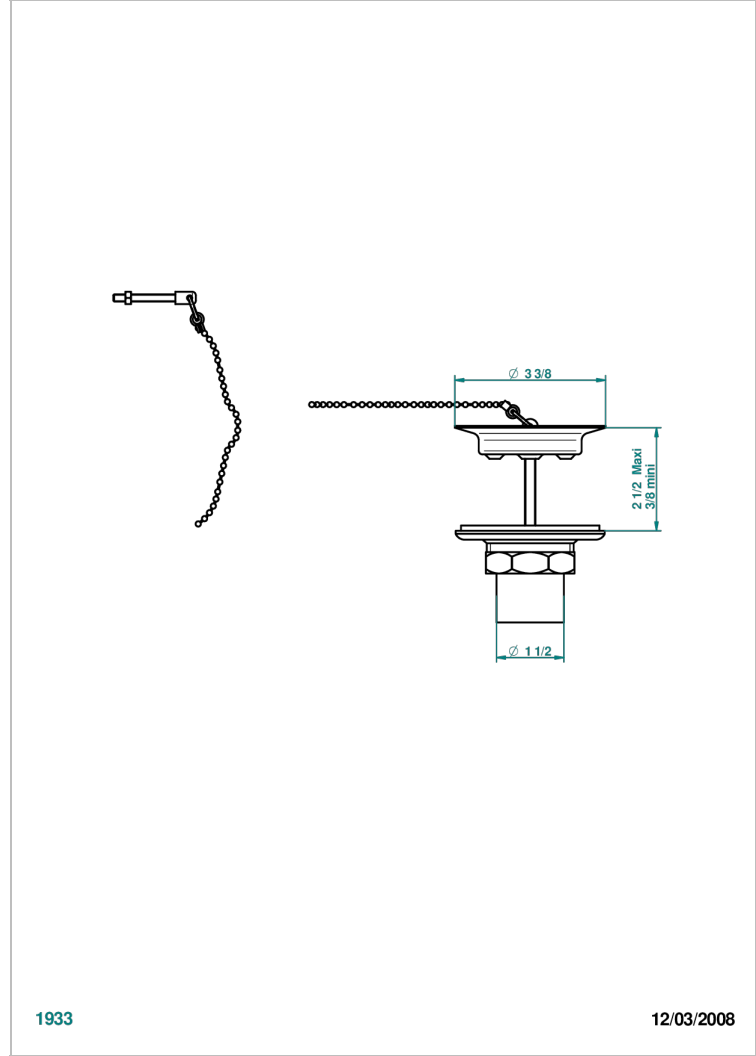

WEST COAST BLACK ONYX WITH LEVER

U9F-363

THG[®]
PARIS

Desagüe de fregadero con tapon de laton

1933

12/03/2008

CARACTERÍSTICAS

- West Coast Black Onyx with lever
- Desagüe de fregadero con tapon de laton

Níquel viejo - H28
Pvd blush - H62
Pvd blush mate - H60
Pvd color latón - H49
Pvd color latón mate - H50
Pvd color níquel - H55

Pvd color níquel mate - H56
Pvd color oro - H52
Pvd color oro mate - H53
Pvd grafito - H64
Pvd grafito mate - H65
Pvd marrón bronce - F33

Pvd marrón bronce mate - F34
Pvd umber - H66
Pvd umber mate - H67