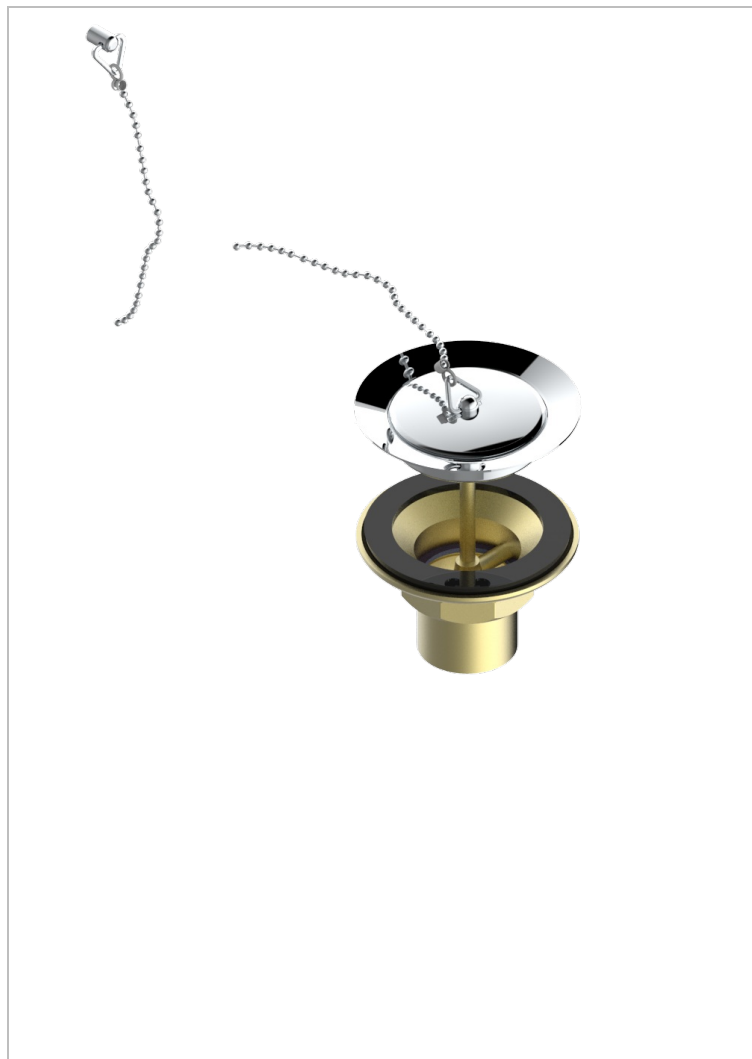

WEST COAST BLACK ONYX WITH LEVER

U9F-363

直径85毫米水槽排水口，带金属塞

THG[®]
PARIS

特色

- West Coast Black Onyx with lever
- 直径85毫米水槽排水口，带金属塞

可选饰面

Black ceram - D30
Blush PVD - H62
Graphite PVD - H64
Matt Umber PVD - H67
Matt blush PVD - H60
Matt graphite PVD - H65

Natural smoked Brass - A13
PVD哑光棕铜 - F34
PVD哑光金 - H53
PVD哑光铜 - H50
PVD哑光镍 - H56
PVD抛光铜 - H49

PVD棕铜 - F33
PVD金色 - H52
PVD镍 - H55
Umber PVD - H66
哑光复古铜 - H07
哑光浅金 - F31

哑光金 - F07
哑光铬 - C02
哑光镍 - C01
复古镍 - H28
抛光金 (24K金) - F01
抛光铬 - A02

抛光镍 - B01
浅金 - F30
漆面铜 - D01