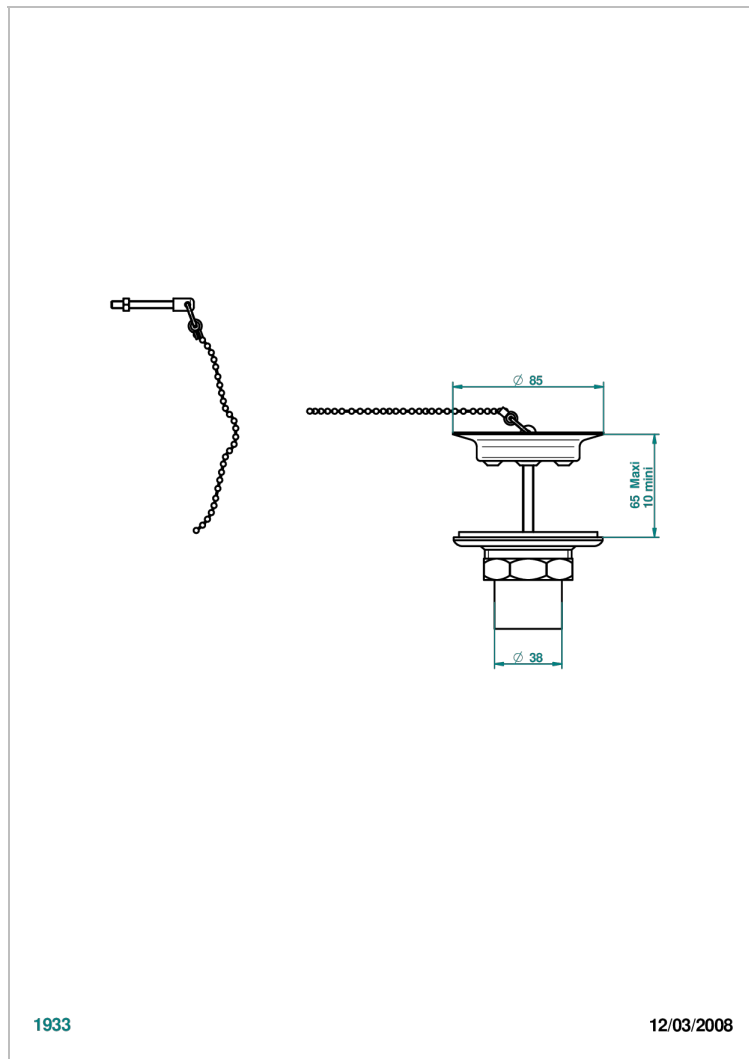

U9E-363

Выпуск для кухонной мойки с металлическим клапаном

1933

12/03/2008

ХАРАКТЕРИСТИКИ

- West coast с ручками-крестиками с чёрным ониксом
- Выпуск для кухонной мойки с металлическим клапаном

ДОСТУПНЫЕ ВАРИАНТЫ ПОКРЫТИЙ