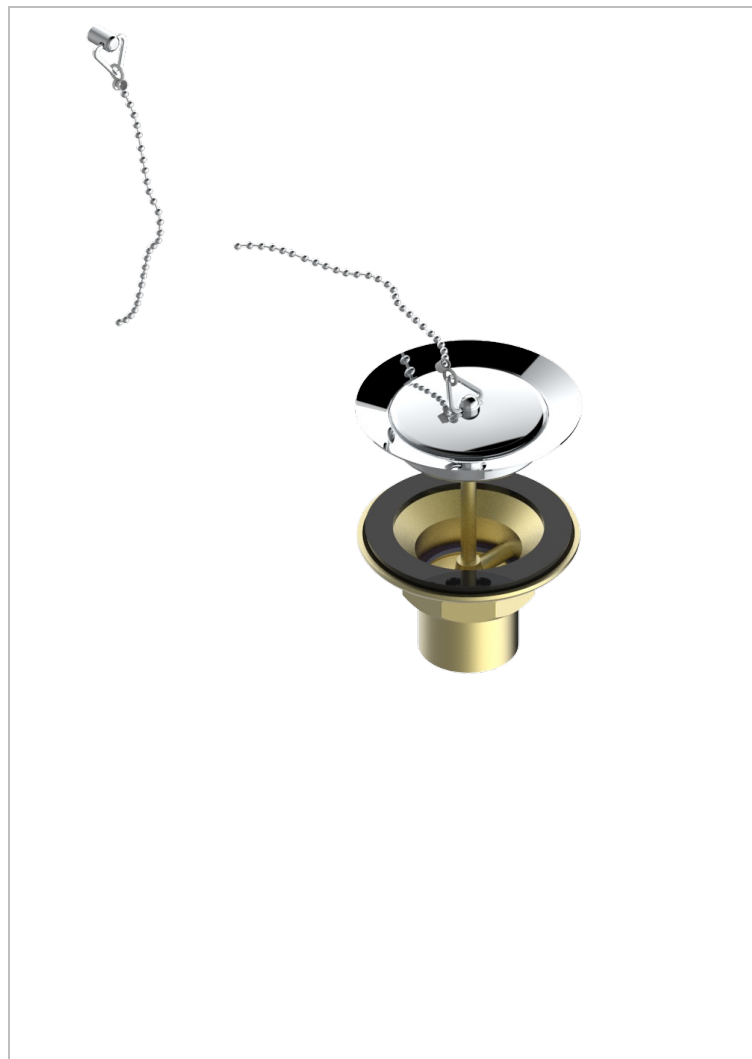

U9E-363

Выпуск для кухонной мойки с металлическим клапаном

1933

12/03/2008

ХАРАКТЕРИСТИКИ

- West coast с ручками-крестиками с чёрным ониксом
- Выпуск для кухонной мойки с металлическим клапаном

ДОСТУПНЫЕ ВАРИАНТЫ ПОКРЫТИЙ

Black ceram - D30
Blush PVD - H62
Graphite PVD - H64
Matt Umber PVD - H67
Matt blush PVD - H60
Matt graphite PVD - H65

Natural smoked Brass - A13
Umber PVD - H66
Бронза - D01
Золото - F01
Матовая красная старинная медь - H07
Матовое золото - F07

Матовое светлое золото - F31
Матовый никель - C01
Матовый хром - C02
Никель - B01
Покрытие PVD бронза - F33
Покрытие PVD золотистый цвет - H52

Покрытие PVD латунь - H49
Покрытие PVD матовая бронза - F34
Покрытие PVD матовая латунь - H50
Покрытие PVD матовый золотистый - H53
Покрытие PVD матовый никель - H56
Покрытие PVD никель - H55

Светлое золото - F30
Состаренный никель - H28
Хром - A02