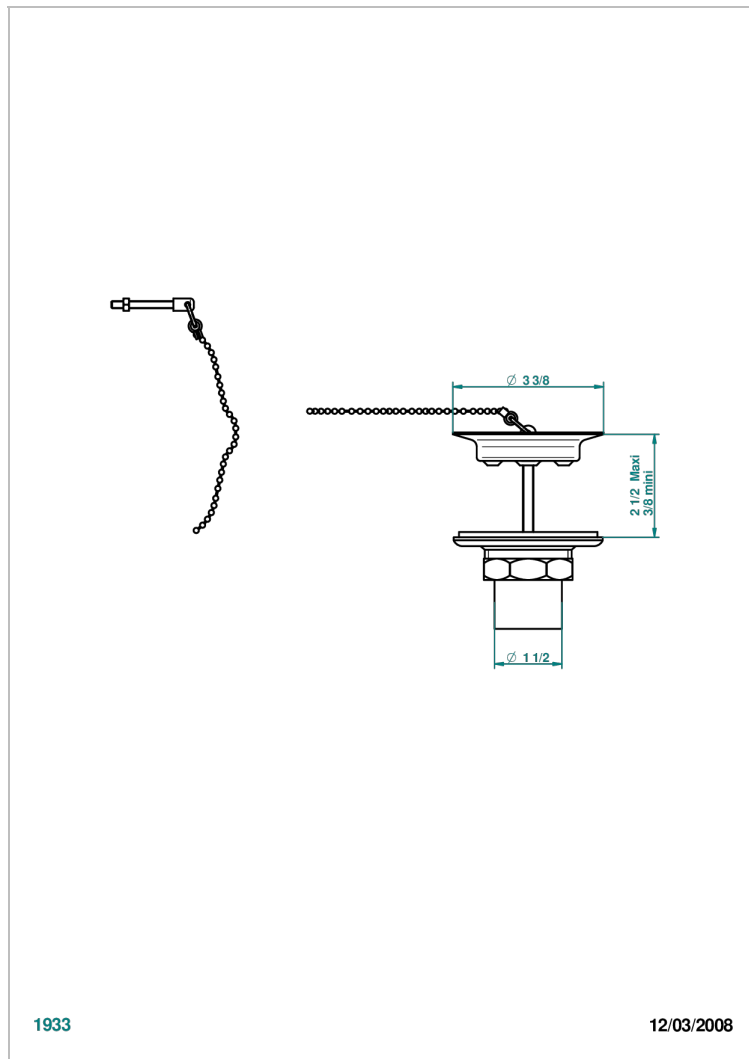

U9E-363

Выпуск для кухонной мойки с металлическим клапаном

ХАРАКТЕРИСТИКИ

- West coast с ручками-крестиками с чёрным ониксом
- Выпуск для кухонной мойки с металлическим клапаном

ДОСТУПНЫЕ ВАРИАНТЫ ПОКРЫТИЙ