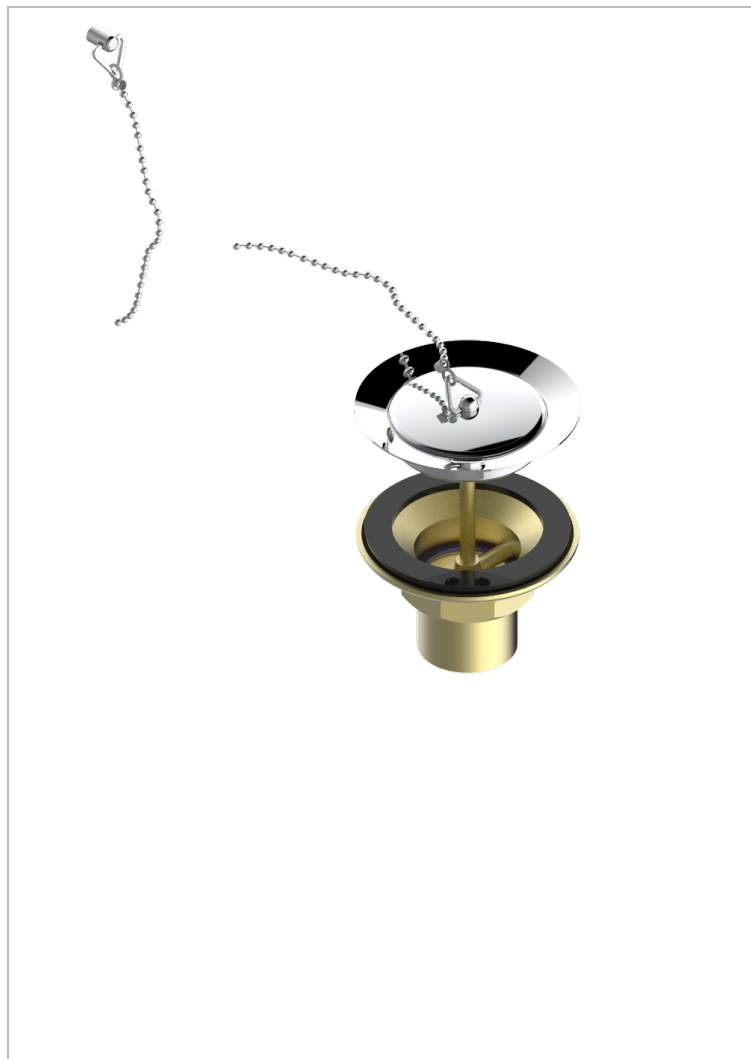

U9E-363

Выпуск для кухонной мойки с металлическим клапаном

ХАРАКТЕРИСТИКИ

- West coast с ручками-крестиками с чёрным ониксом
- Выпуск для кухонной мойки с металлическим клапаном

ДОСТУПНЫЕ ВАРИАНТЫ ПОКРЫТИЙ

Black ceram - D30
Blush PVD - H62
Graphite PVD - H64
Matt Umber PVD - H67
Matt blush PVD - H60
Matt graphite PVD - H65

Natural smoked Brass - A13
Umber PVD - H66
Бронза - D01
Золото - F01
Матовая красная старинная медь - H07
Матовое золото - F07

Матовое светлое золото - F31
Матовый никель - C01
Матовый хром - C02
Никель - B01
Покрытие PVD бронза - F33
Покрытие PVD золотистый цвет - H52

Покрытие PVD латунь - H49
Покрытие PVD матовая бронза - F34
Покрытие PVD матовая латунь - H50
Покрытие PVD матовый золотистый - H53
Покрытие PVD матовый никель - H56
Покрытие PVD никель - H55

Светлое золото - F30
Состаренный никель - H28
Хром - A02