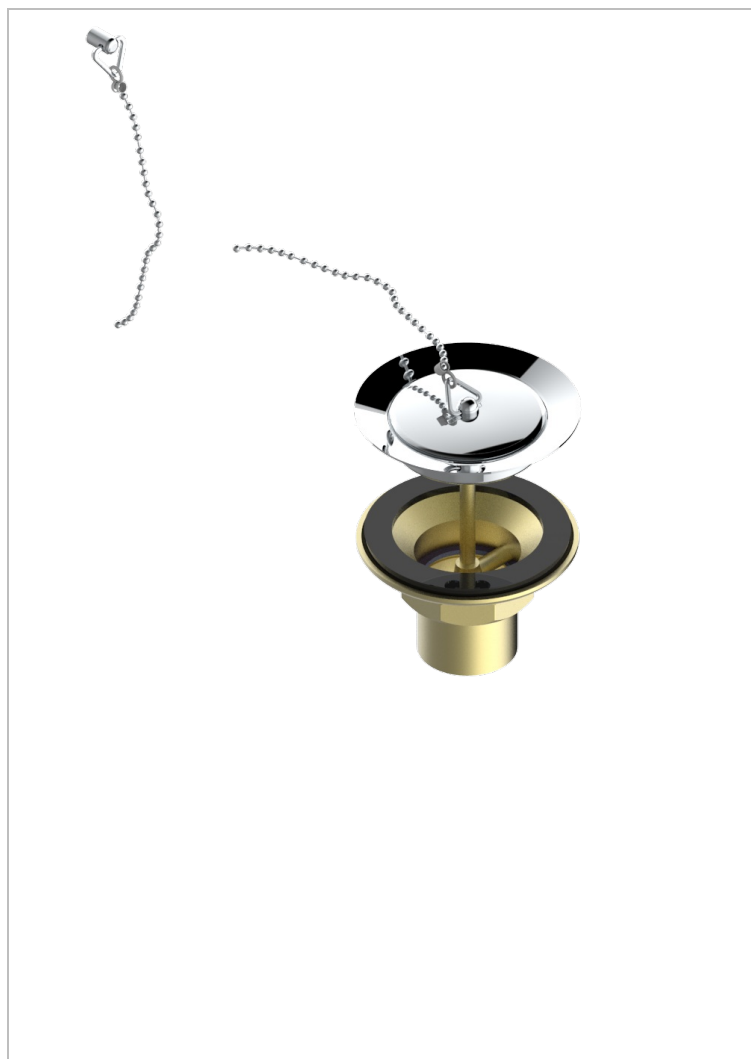

WEST COAST GUILLOCHE LIN A MANETTES

U9D-363

Bonde d'évier Ø 85 mm avec bouchon métal

THG[®]
PARIS

CARACTÉRISTIQUES

- West Coast Guilloché Lin à manettes
- Bonde d'évier Ø 85 mm avec bouchon métal

FINITIONS DISPONIBLES

Bronze clair - D01
Chromé - A02
Chromé insert doré - GA1
Chromé mat - C02
Doré brillant - F01
Doré mat - F07

Laiton fumé naturel - A13
Nickel brillant - B01
Nickel mat - C01
Noir mat céramique - D30
Or pâle - F30
Or pâle mat - F31

Pvd blush - H62
Pvd blush mat - H60
Pvd couleur bronze brown - F33
Pvd couleur bronze brown - mat - F34
Pvd couleur doré - H52
Pvd couleur doré mat - H53

Pvd couleur laiton - H49
Pvd couleur laiton mat - H50
Pvd couleur nickel - H55
Pvd couleur nickel mat - H56
Pvd graphite - H64
Pvd graphite mat - H65