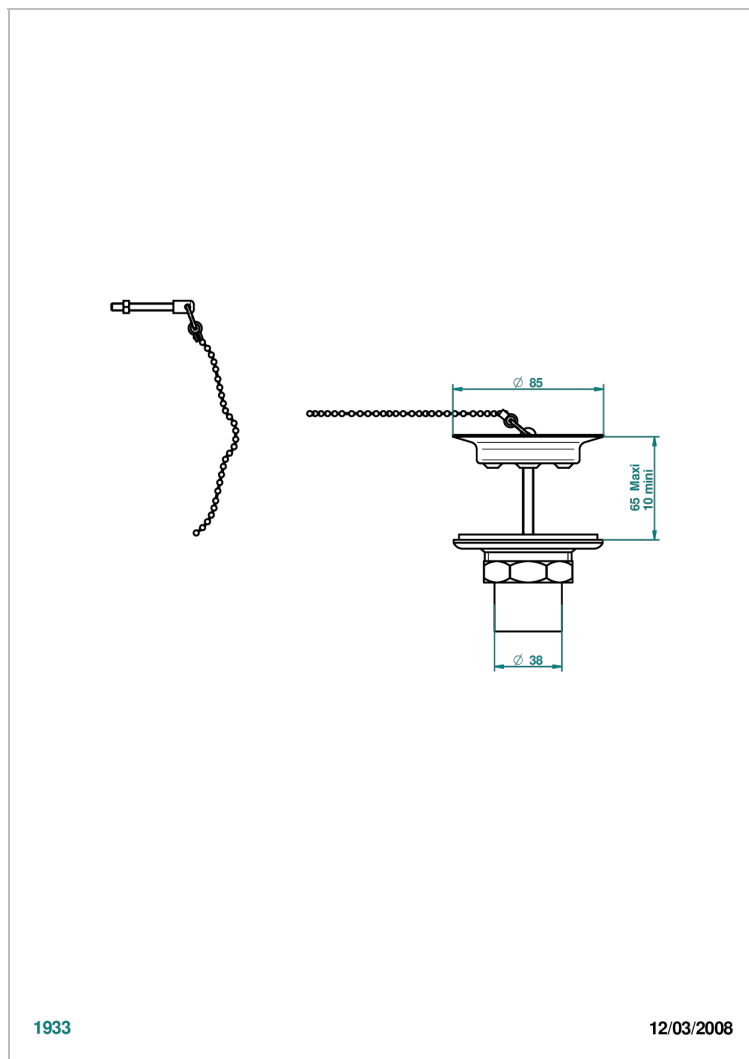

WEST COAST GUILLOCHE LIN A MANETTES

U9D-363

Bonde d'évier Ø 85 mm avec bouchon métal

THG[®]
PARIS

CARACTÉRISTIQUES

- West Coast Guilloché Lin à manettes
- Bonde d'évier Ø 85 mm avec bouchon métal

FINITIONS DISPONIBLES

Bronze clair - D01
Chromé - A02
Chromé insert doré - GA1
Chromé mat - C02
Doré brillant - F01
Doré mat - F07

Laiton fumé naturel - A13
Nickel brillant - B01
Nickel mat - C01
Noir mat céramique - D30
Or pâle - F30
Or pâle mat - F31