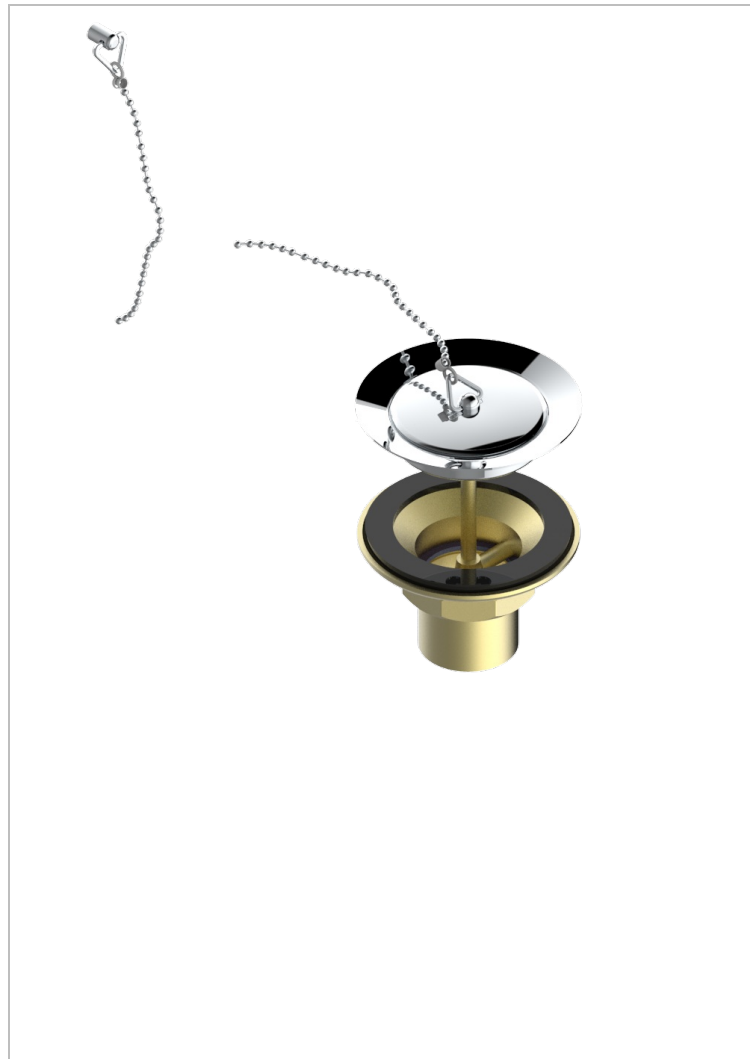

WEST COAST WITH GUILLOCHE DECOR WITH LEVER

U9D-363

THG[®]
PARIS

Desagüe de fregadero con tapon de laton

1933

12/03/2008

CARACTERÍSTICAS

- West coast with Guilloché decor with lever
- Desagüe de fregadero con tapon de laton

ACABADOS DISPONIBLES

Bronce claro - D01
Cerámica negra mate - D30
Cobre viejo mate - H07
Cromo - A02
Cromo mate - C02
Dorado - F01

Dorado mate - F07
Dorado pálido - F30
Dorado pálido mate (sin barniz) - F31
Natural smoked Brass - A13
Níquel - B01
Níquel mate - C01

Níquel viejo - H28
Polished chrome with gold inlay - GA1
Pvd blush - H62
Pvd blush mate - H60
Pvd color latón - H49
Pvd color latón mate - H50

Pvd color níquel - H55
Pvd color níquel mate - H56
Pvd color oro - H52
Pvd color oro mate - H53
Pvd grafito - H64
Pvd grafito mate - H65