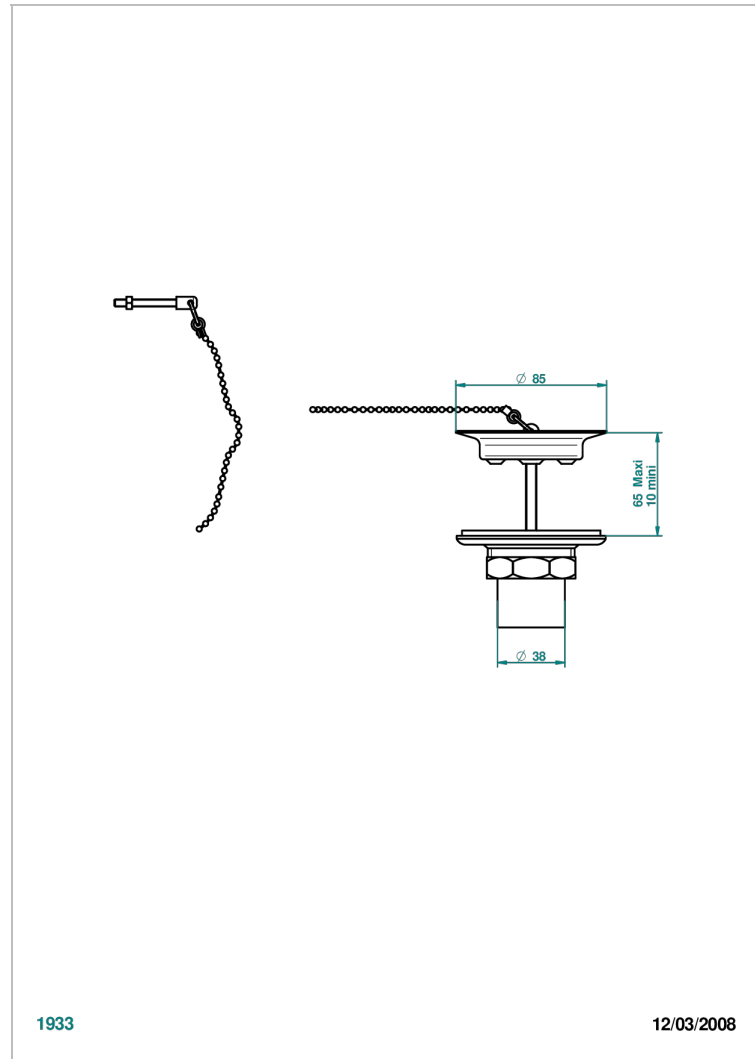

WEST COAST WITH GUILLOCHE DECOR WITH LEVER

U9D-363

THG[®]
PARIS

Desagüe de fregadero con tapon de laton

1933

12/03/2008

CARACTERÍSTICAS

- West coast with Guilloché decor with lever
- Desagüe de fregadero con tapon de laton