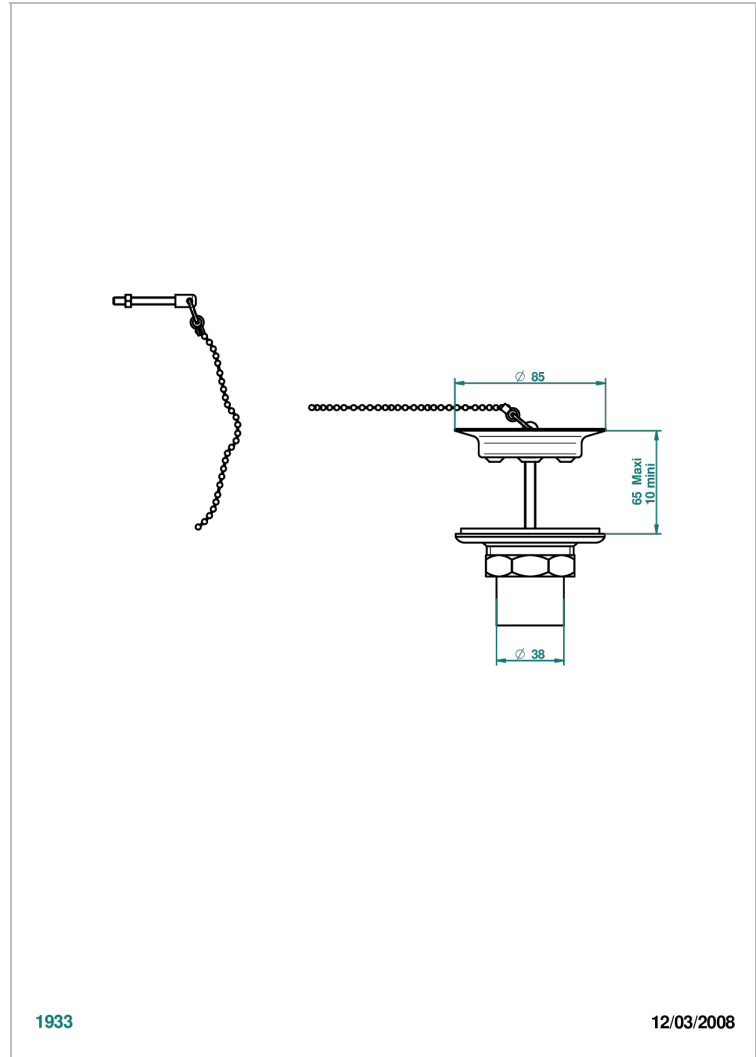

WEST COAST WITH GUILLOCHE DECOR WITH LEVER

U9D-363

Stopfenventil aus Metall für Spültische

THG[®]
PARIS

EIGENSCHAFTEN

- West coast with Guilloché decor with lever
- Stopfenventil aus Metall für Spültische

VERFÜGBARE OBERFLÄCHEN