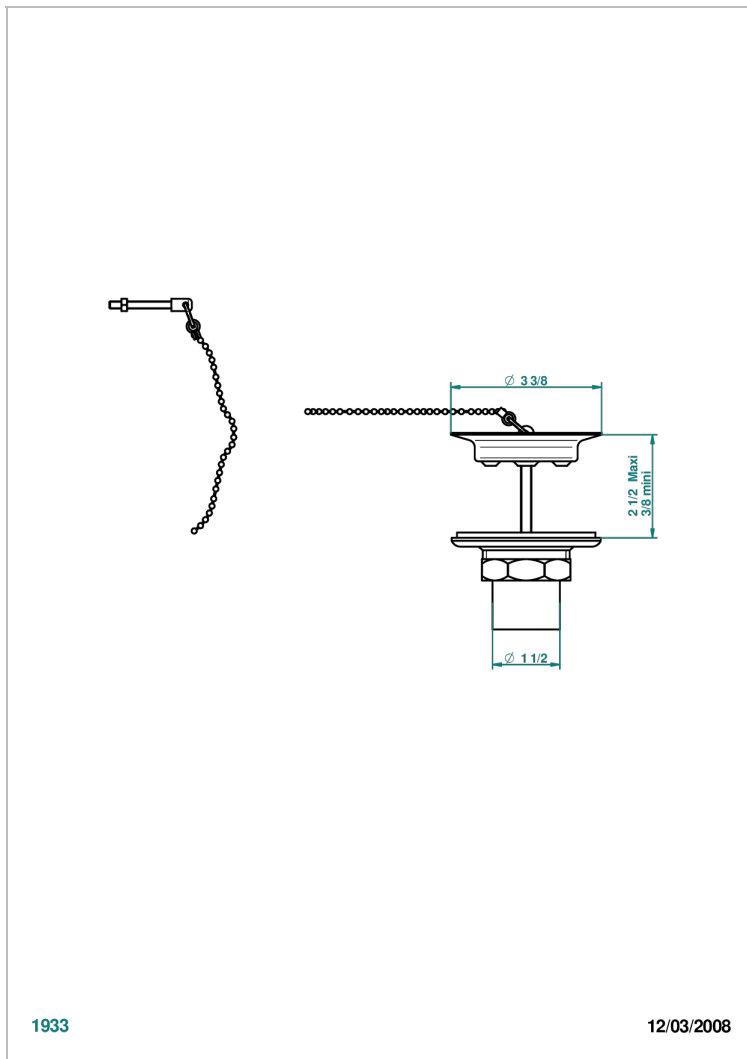

WEST COAST GUILLOCHE LIN A MANETTES

U9D-363

Bonde d'évier Ø 85 mm avec bouchon métal

THG[®]
PARIS

CARACTÉRISTIQUES

- West Coast Guilloché Lin à manettes
- Bonde d'évier Ø 85 mm avec bouchon métal

FINITIONS DISPONIBLES

Bronze clair - D01
Chromé - A02
Chromé insert doré - GA1
Chromé mat - C02
Doré brillant - F01
Doré mat - F07

Laiton fumé naturel - A13
Nickel brillant - B01
Nickel mat - C01
Noir mat céramique - D30
Or pâle - F30
Or pâle mat - F31