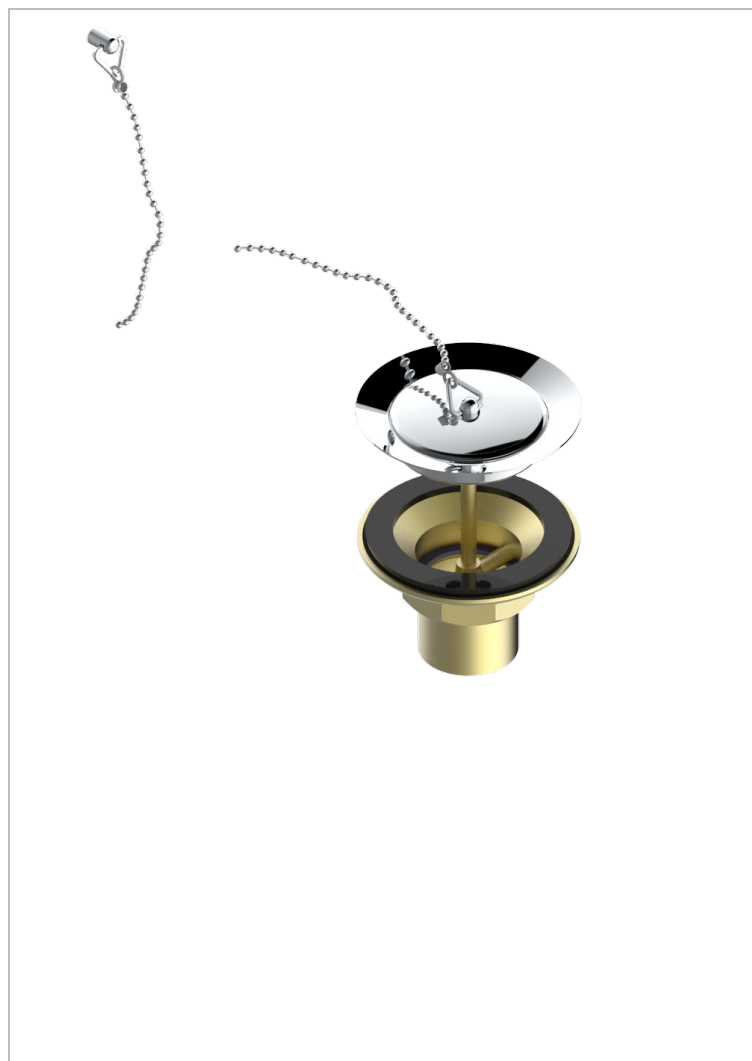

WEST COAST WITH GUILLOCHE DECOR WITH LEVER

U9D-363

Desagüe de fregadero con tapon de laton

CARACTERÍSTICAS

- West coast with Guilloché decor with lever
- Desagüe de fregadero con tapon de laton

ACABADOS DISPONIBLES

Bronce claro - D01
Cerámica negra mate - D30
Cobre viejo mate - H07
Cromo - A02
Cromo mate - C02
Dorado - F01

Dorado mate - F07
Dorado pálido - F30
Dorado pálido mate (sin barniz) - F31
Natural smoked Brass - A13
Níquel - B01
Níquel mate - C01

Níquel viejo - H28
Polished chrome with gold inlay - GA1
Pvd blush - H62
Pvd blush mate - H60
Pvd color latón - H49
Pvd color latón mate - H50

Pvd color níquel - H55
Pvd color níquel mate - H56
Pvd color oro - H52
Pvd color oro mate - H53
Pvd grafito - H64
Pvd grafito mate - H65