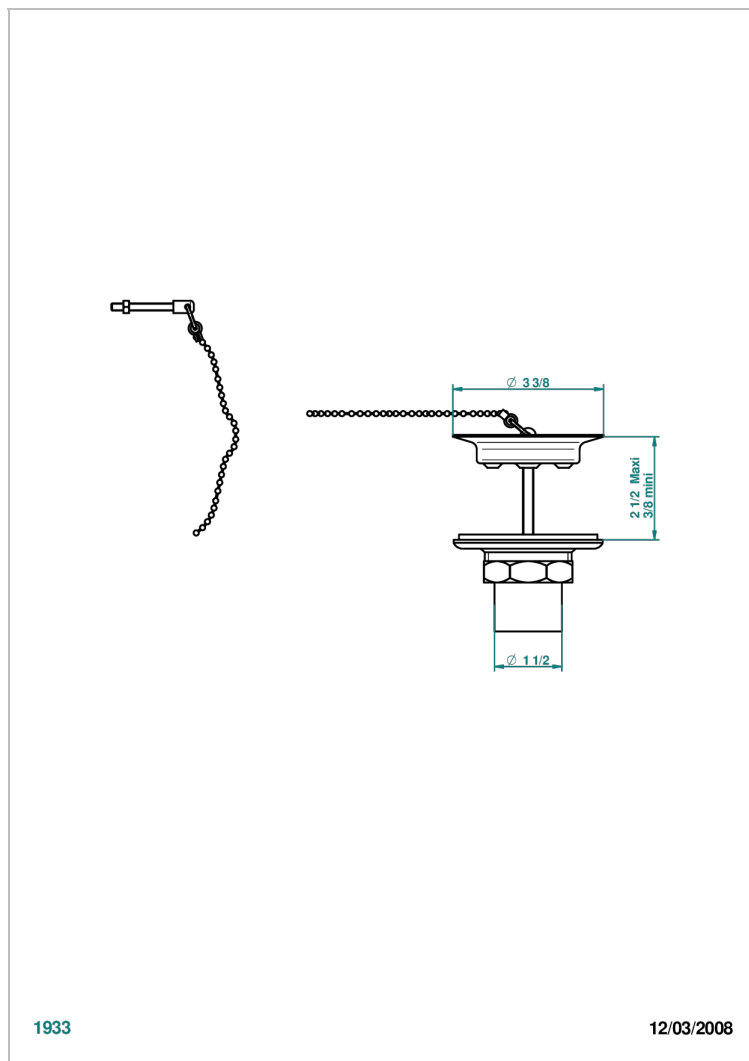

WEST COAST WITH GUILLOCHE DECOR WITH LEVER

U9D-363

Desagüe de fregadero con tapon de laton

CARACTERÍSTICAS

- West coast with Guilloché decor with lever
- Desagüe de fregadero con tapon de laton

ACABADOS DISPONIBLES