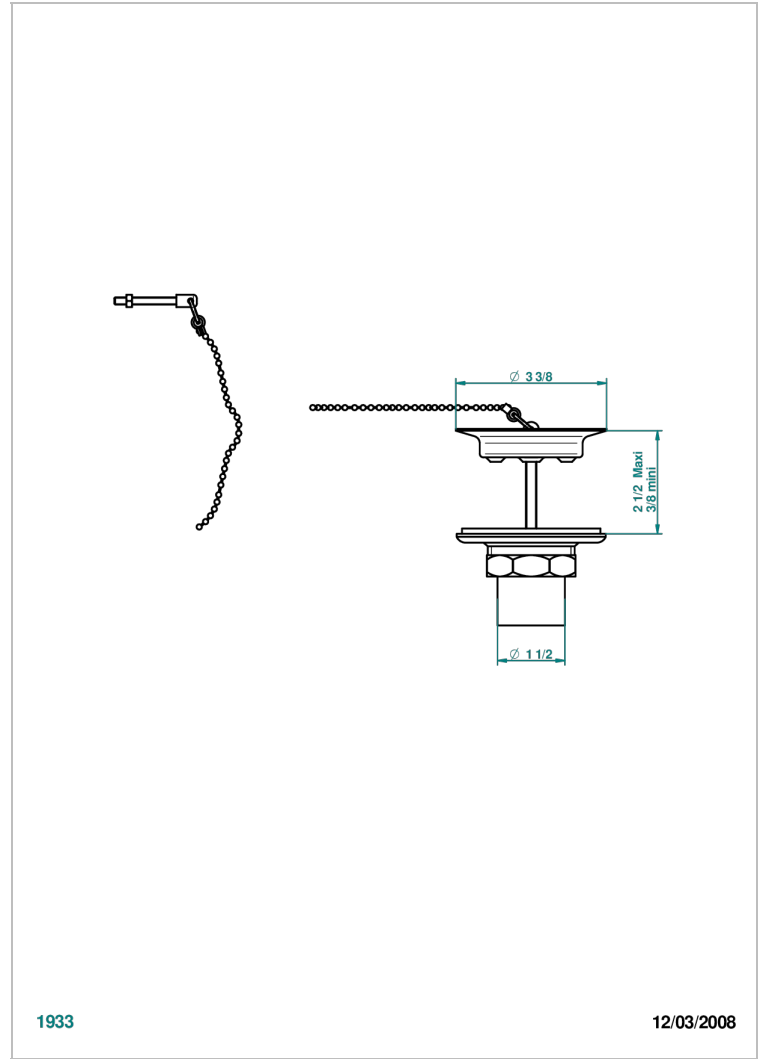

WEST COAST WITH GUILLOCHE DECOR WITH LEVER

U9D-363

Stopfenventil aus Metall für Spültische

1933

12/03/2008

EIGENSCHAFTEN

- West coast with Guilloché decor with lever
- Stopfenventil aus Metall für Spültische

VERFÜGBARE OBERFLÄCHEN

Altnickel - H28
Blassgold - F30
Blassgold matt unlackiert - F31
Bronze hell - D01
Chrom - A02
Chrom matt - C02

Gold - F01
Gold matt - F07
Kupfer altrot matt lackiert - H07
Mattschwarz keramik - D30
Natural smoked Brass - A13
Nickel matt - C01

Pvd nickel matt - H56
Pvd umber - H66
Pvd umber matt - H67
Silbernickel - B01