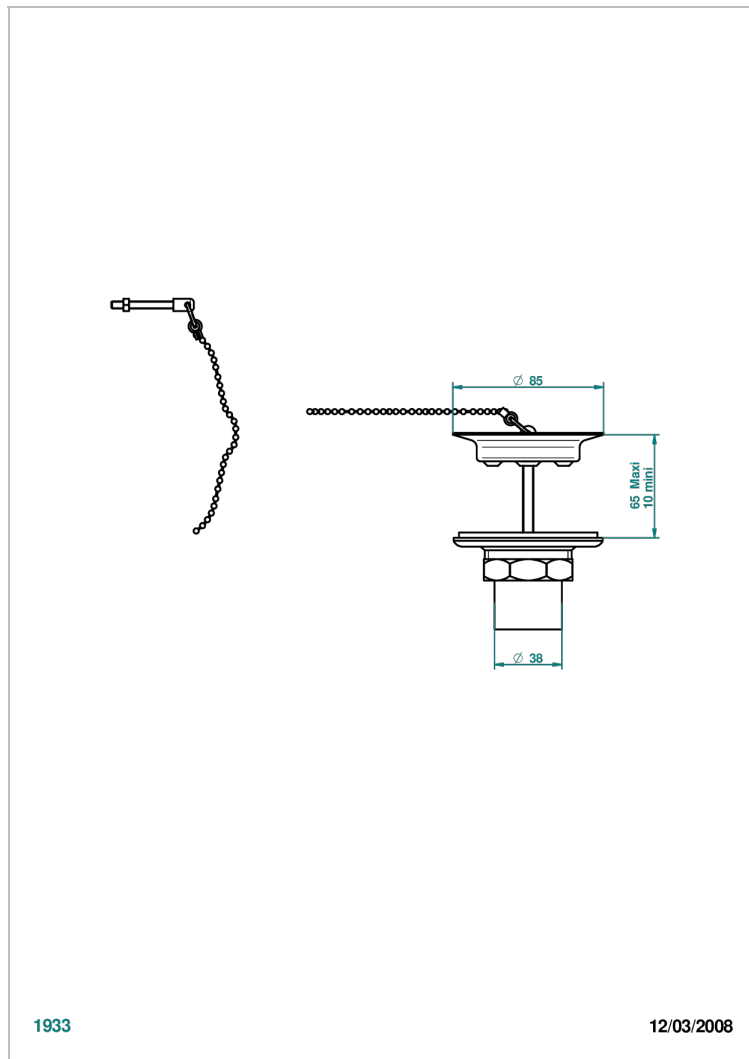

WEST COAST GUILLOCHE LIN A MANETTES

U9D-363

Bonde d'évier Ø 85 mm avec bouchon métal

THG[®]
PARIS

CARACTÉRISTIQUES

- West Coast Guilloché Lin à manettes
- Bonde d'évier Ø 85 mm avec bouchon métal

FINITIONS DISPONIBLES

Bronze clair - D01
Chromé - A02
Chromé insert doré - GA1
Chromé mat - C02
Doré brillant - F01
Doré mat - F07

Laiton fumé naturel - A13
Nickel brillant - B01
Nickel mat - C01
Noir mat céramique - D30
Or pâle - F30
Or pâle mat - F31