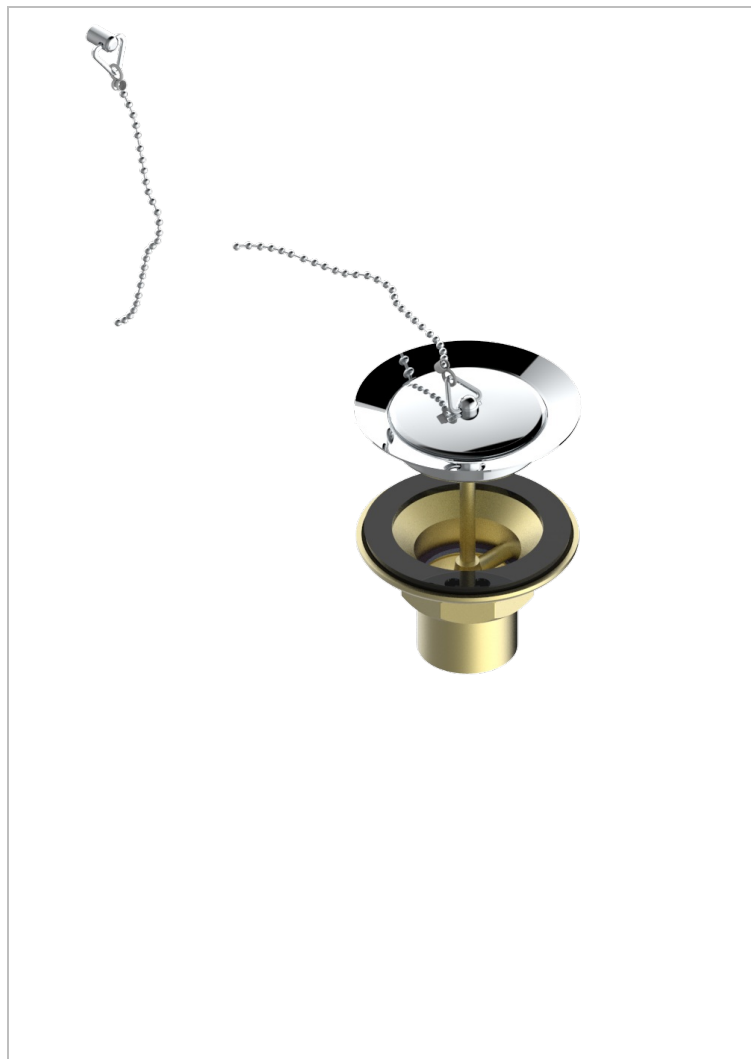

WEST COAST GUILLOCHE LIN A MANETTES

U9D-363

Bonde d'évier Ø 85 mm avec bouchon métal

THG[®]
PARIS

CARACTÉRISTIQUES

- West Coast Guilloché Lin à manettes
- Bonde d'évier Ø 85 mm avec bouchon métal

FINITIONS DISPONIBLES

Bronze clair - D01
Chromé - A02
Chromé insert doré - GA1
Chromé mat - C02
Doré brillant - F01
Doré mat - F07

Laiton fumé naturel - A13
Nickel brillant - B01
Nickel mat - C01
Noir mat céramique - D30
Or pâle - F30
Or pâle mat - F31