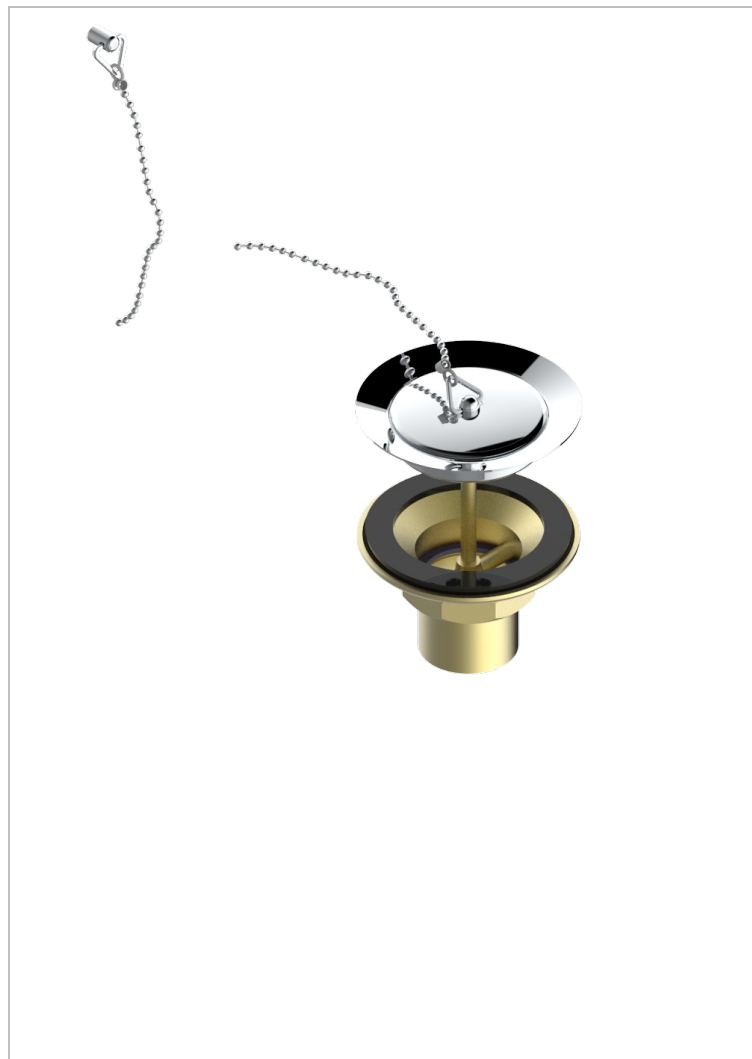

# WEST COAST WITH GUILLOCHE DECOR WITH LEVER

THG<sup>®</sup>  
PARIS

U9D-363

Desagüe de fregadero con tapon de laton

## CARACTERÍSTICAS

- West coast with Guilloché decor with lever
- Desagüe de fregadero con tapon de laton

## ACABADOS DISPONIBLES

Bronce claro - D01  
Cerámica negra mate - D30  
Cobre viejo mate - H07  
Cromo - A02  
Cromo mate - C02  
Dorado - F01

Dorado mate - F07  
Dorado pálido - F30  
Dorado pálido mate (sin barniz) - F31  
Natural smoked Brass - A13  
Níquel - B01  
Níquel mate - C01

Níquel viejo - H28  
Polished chrome with gold inlay - GA1  
Pvd blush - H62  
Pvd blush mate - H60  
Pvd color latón - H49  
Pvd color latón mate - H50

Pvd color níquel - H55  
Pvd color níquel mate - H56  
Pvd color oro - H52  
Pvd color oro mate - H53  
Pvd grafito - H64  
Pvd grafito mate - H65