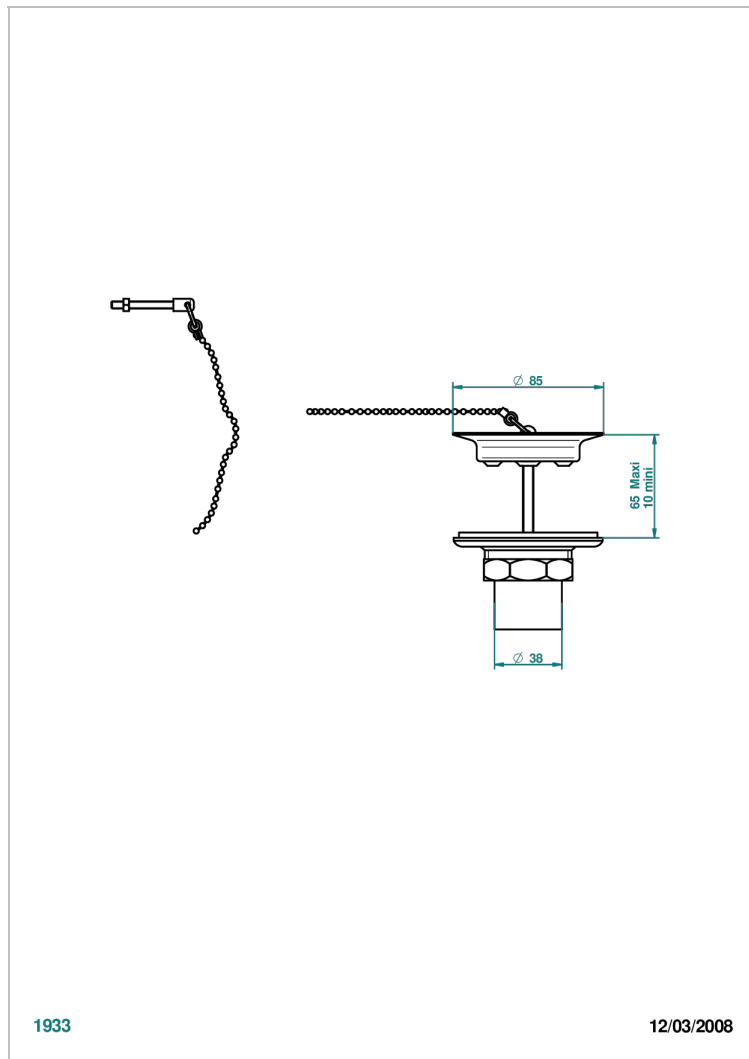

# WEST COAST WITH GUILLOCHE DECOR WITH LEVER

THG<sup>®</sup>  
PARIS

U9D-363

Desagüe de fregadero con tapon de laton

## CARACTERÍSTICAS

- West coast with Guilloché decor with lever
- Desagüe de fregadero con tapon de laton