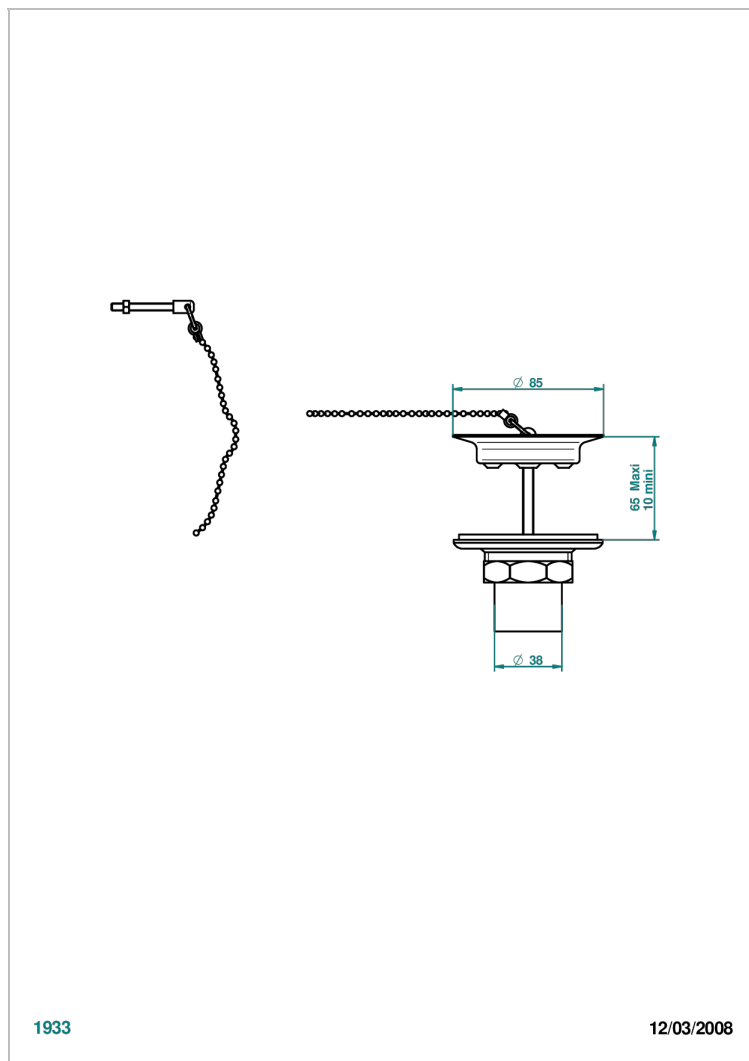

WEST COAST WITH GUILLOCHE DECOR WITH LEVER

U9D-363

Stopfenventil aus Metall für Spültische

1933

12/03/2008

EIGENSCHAFTEN

- West coast with Guilloché decor with lever
- Stopfenventil aus Metall für Spültische

VERFÜGBARE OBERFLÄCHEN

Altnickel - H28
Blassgold - F30
Blassgold matt unlackiert - F31
Bronze hell - D01
Chrom - A02
Chrom matt - C02

Gold - F01
Gold matt - F07
Kupfer altrot matt lackiert - H07
Mattschwarz keramik - D30
Natural smoked Brass - A13
Nickel matt - C01