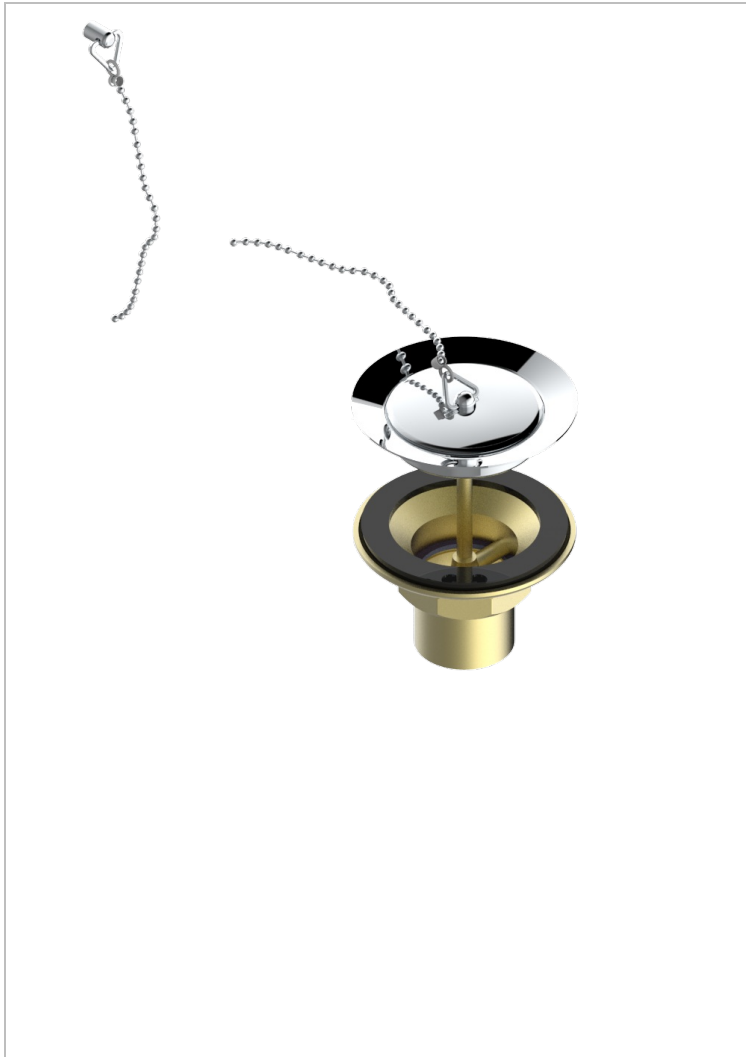

WEST COAST WITH GUILLOCHE DECOR WITH LEVER

U9D-363

直径85毫米水槽排水口，带金属塞

特色

- West coast with Guilloché decor with lever
- 直径85毫米水槽排水口，带金属塞

可选饰面

Black ceram - D30
Blush PVD - H62
Graphite PVD - H64
Matt Umber PVD - H67
Matt blush PVD - H60
Matt graphite PVD - H65

Natural smoked Brass - A13
PVD哑光棕铜 - F34
PVD哑光金 - H53
PVD哑光铜 - H50
PVD哑光镍 - H56
PVD抛光铜 - H49

PVD棕铜 - F33
PVD金色 - H52
PVD镍 - H55
Polished chrome with gold inlay - GA1
Umber PVD - H66
哑光复古铜 - H07

哑光浅金 - F31
哑光金 - F07
哑光铬 - C02
哑光镍 - C01
复古镍 - H28
抛光金 (24K金) - F01

抛光铬 - A02
抛光镍 - B01
浅金 - F30
漆面铜 - D01