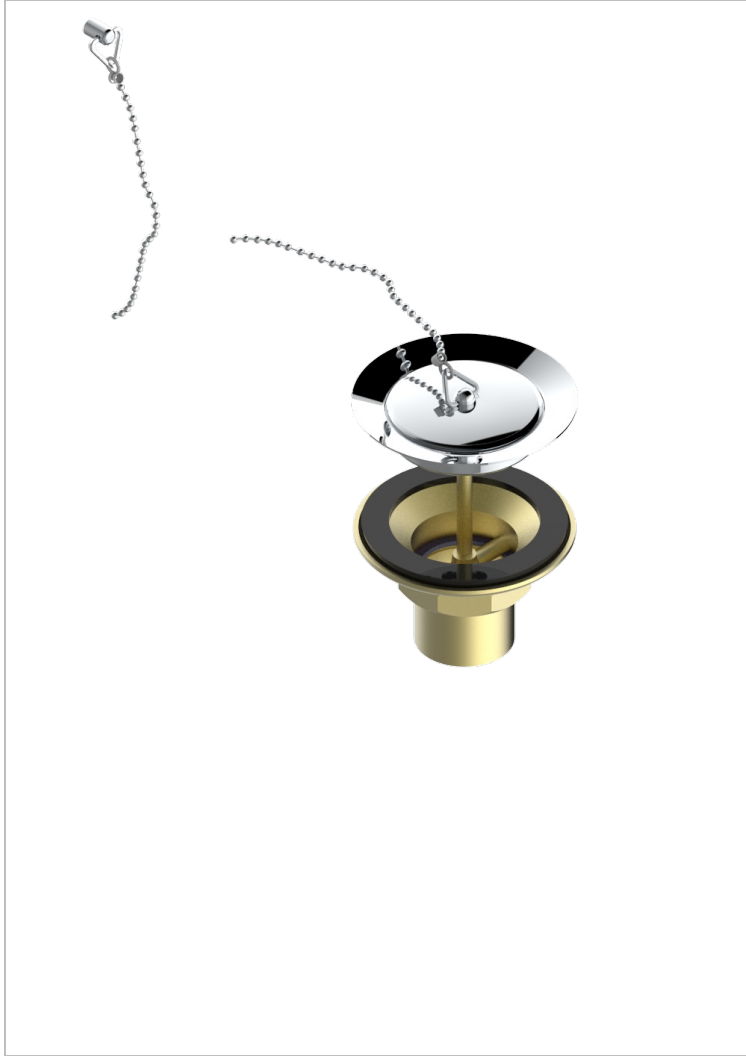

WEST COAST WITH GUILLOCHE DECOR WITH LEVER

U9D-363

THG[®]
PARIS

Desagüe de fregadero con tapon de laton

CARACTERÍSTICAS

- West coast with Guilloché decor with lever
- Desagüe de fregadero con tapon de laton

ACABADOS DISPONIBLES

Bronce claro - D01
Cerámica negra mate - D30
Cobre viejo mate - H07
Cromo - A02
Cromo mate - C02
Dorado - F01

Dorado mate - F07
Dorado pálido - F30
Dorado pálido mate (sin barniz) - F31
Natural smoked Brass - A13
Níquel - B01
Níquel mate - C01

Níquel viejo - H28
Polished chrome with gold inlay - GA1
Pvd blush - H62
Pvd blush mate - H60
Pvd color latón - H49
Pvd color latón mate - H50

Pvd color níquel - H55
Pvd color níquel mate - H56
Pvd color oro - H52
Pvd color oro mate - H53
Pvd grafito - H64
Pvd grafito mate - H65