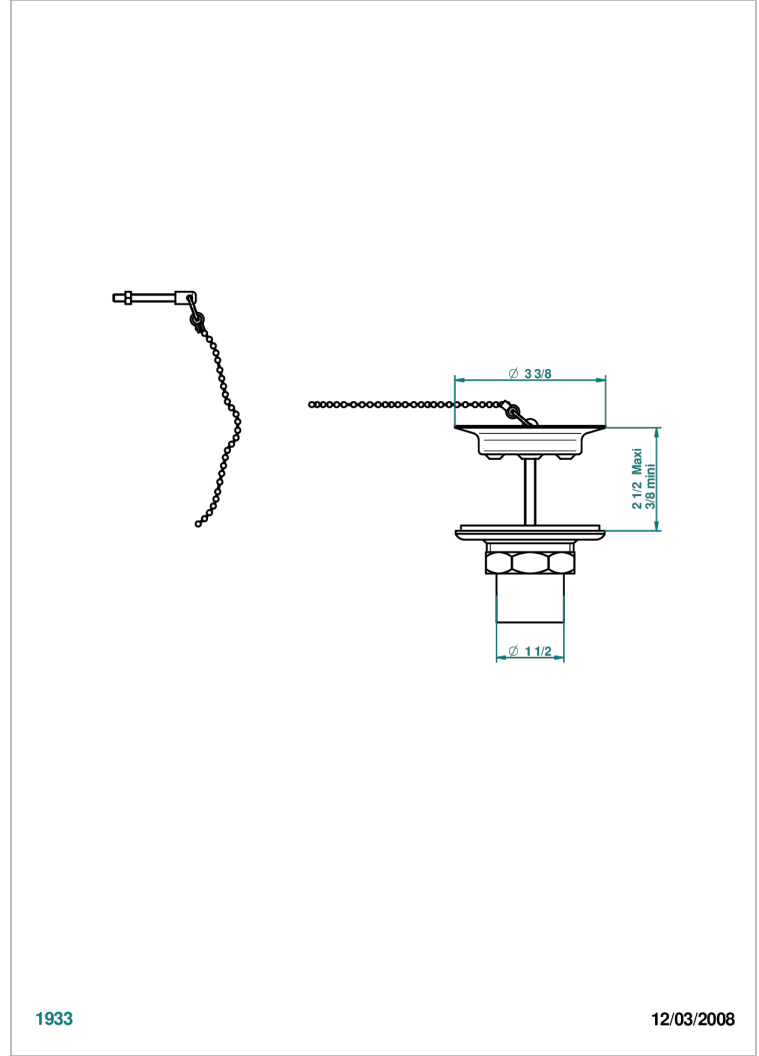

WEST COAST WITH GUILLOCHE DECOR WITH LEVER

U9D-363

THG[®]
PARIS

Desagüe de fregadero con tapon de laton

CARACTERÍSTICAS

- West coast with Guilloché decor with lever
- Desagüe de fregadero con tapon de laton

Níquel viejo - H28
Polished chrome with gold inlay - GA1
Pvd blush - H62
Pvd blush mate - H60
Pvd color latón - H49
Pvd color latón mate - H50

Pvd color níquel - H55
Pvd color níquel mate - H56
Pvd color oro - H52
Pvd color oro mate - H53
Pvd grafito - H64
Pvd grafito mate - H65