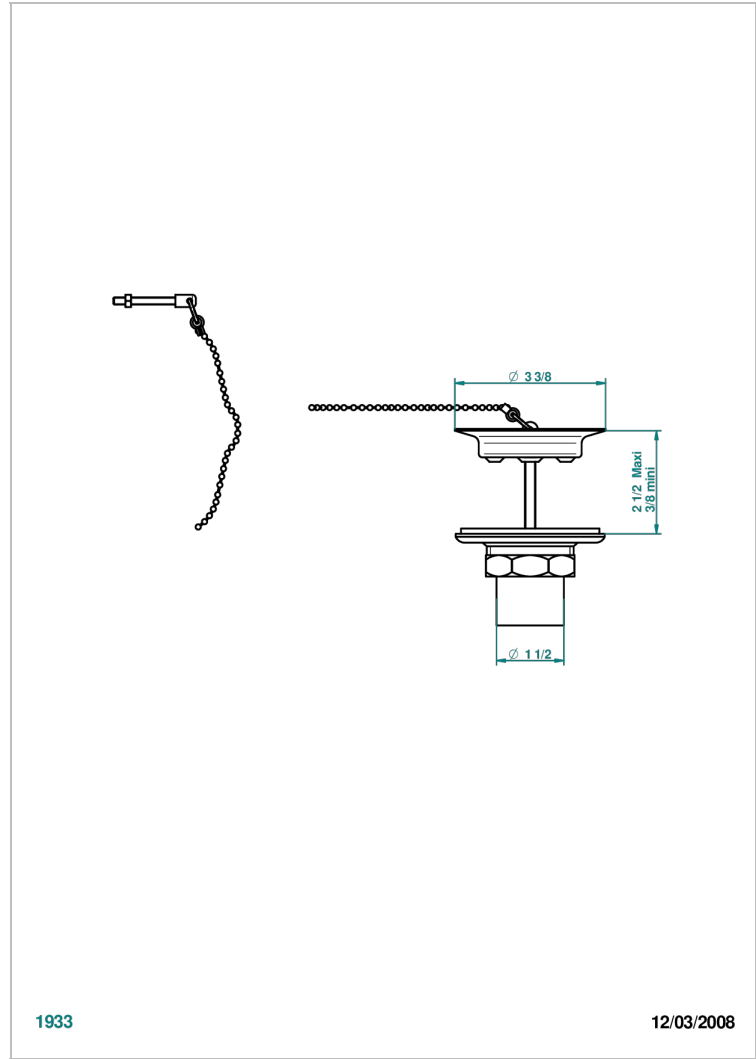

WEST COAST WITH GUILLOCHE DECOR WITH LEVER

U9D-363

Stopfenventil aus Metall für Spültische

THG[®]
PARIS

1933

12/03/2008

EIGENSCHAFTEN

- West coast with Guilloché decor with lever
- Stopfenventil aus Metall für Spültische

VERFÜGBARE OBERFLÄCHEN

Altnickel - H28
Blassgold - F30
Blassgold matt unlackiert - F31
Bronze hell - D01
Chrom - A02
Chrom matt - C02

Gold - F01
Gold matt - F07
Kupfer altrot matt lackiert - H07
Mattschwarz keramik - D30
Natural smoked Brass - A13
Nickel matt - C01