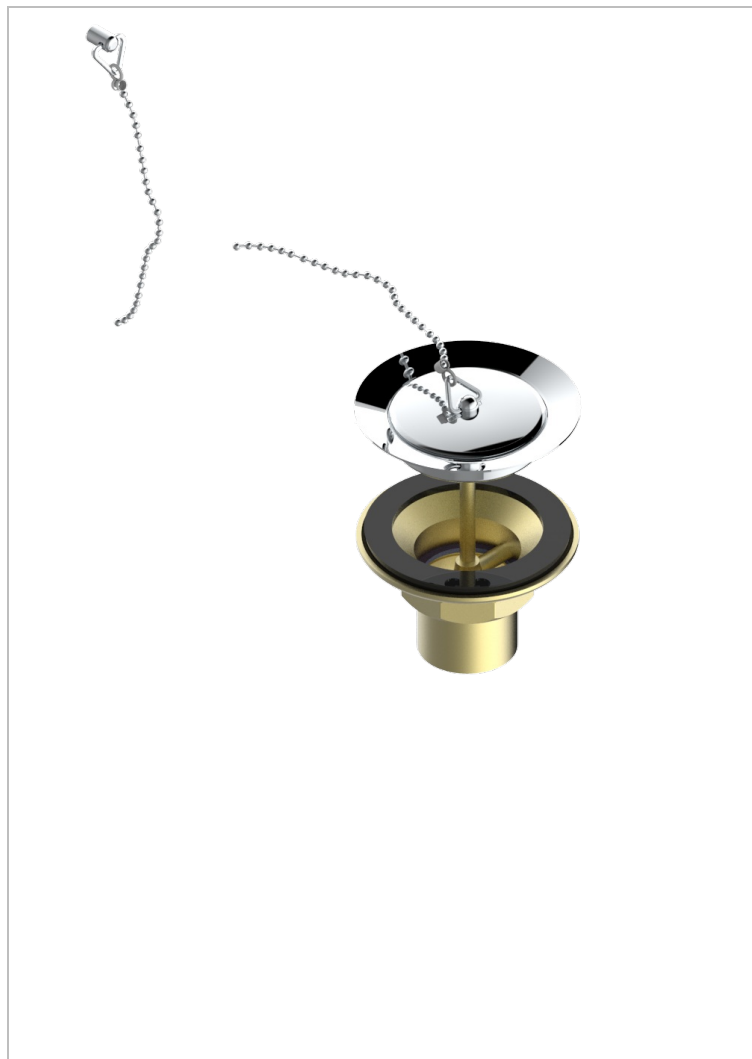

# WEST COAST WITH GUILLOCHE DECOR WITH LEVER

U9D-363

直径85毫米水槽排水口，带金属塞

## 特色

- West coast with Guilloché decor with lever
- 直径85毫米水槽排水口，带金属塞

## 可选饰面

Black ceram - D30  
Blush PVD - H62  
Graphite PVD - H64  
Matt Umber PVD - H67  
Matt blush PVD - H60  
Matt graphite PVD - H65

Natural smoked Brass - A13  
PVD哑光棕铜 - F34  
PVD哑光金 - H53  
PVD哑光铜 - H50  
PVD哑光镍 - H56  
PVD抛光铜 - H49

PVD棕铜 - F33  
PVD金色 - H52  
PVD镍 - H55  
Polished chrome with gold inlay - GA1  
Umber PVD - H66  
哑光复古铜 - H07

哑光浅金 - F31  
哑光金 - F07  
哑光铬 - C02  
哑光镍 - C01  
复古镍 - H28  
抛光金 (24K金) - F01

抛光铬 - A02  
抛光镍 - B01  
浅金 - F30  
漆面铜 - D01