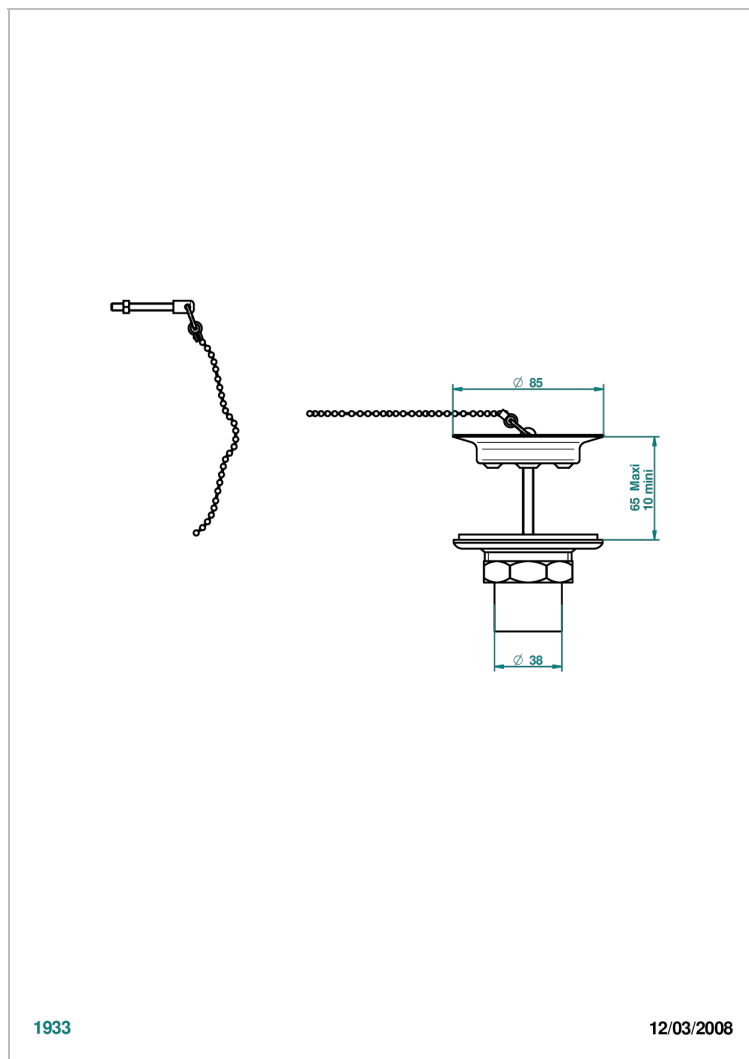

Bonde d'évier Ø 85 mm avec bouchon métal

1933

12/03/2008

CARACTÉRISTIQUES

- West Coast Guilloché Lin
- Bonde d'évier Ø 85 mm avec bouchon métal

FINITIONS DISPONIBLES

Bronze clair - D01
Chromé - A02
Chromé insert doré - GA1
Chromé mat - C02
Doré brillant - F01
Doré mat - F07

Laiton fumé naturel - A13
Nickel brillant - B01
Nickel mat - C01
Noir mat céramique - D30
Or pâle - F30
Or pâle mat - F31

Pvd blush - H62
Pvd blush mat - H60
Pvd couleur bronze brown - F33
Pvd couleur bronze brown - mat - F34
Pvd couleur doré - H52
Pvd couleur doré mat - H53

Pvd couleur laiton - H49
Pvd couleur laiton mat - H50
Pvd couleur nickel - H55
Pvd couleur nickel mat - H56
Pvd graphite - H64
Pvd graphite mat - H65

Pvd umber - H66
Pvd umber mat - H67
Vieux cuivre rouge mat - H07
Vieux nickel - H28