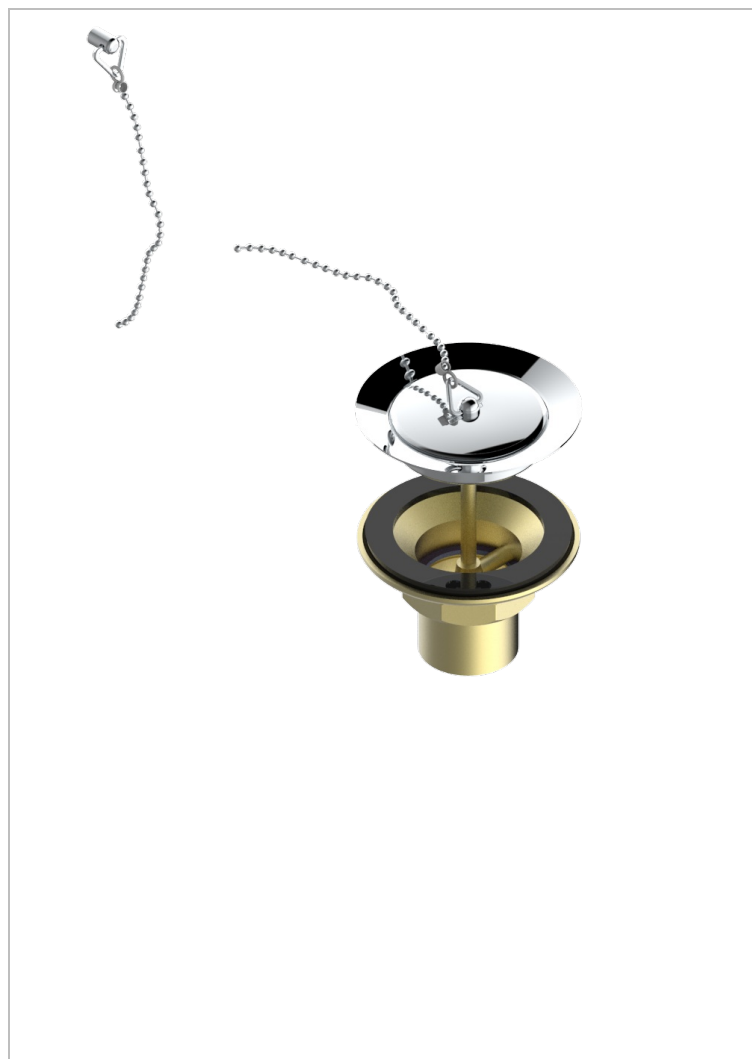

Bonde d'évier Ø 85 mm avec bouchon métal

1933

12/03/2008

CARACTÉRISTIQUES

- West Coast Guilloché Lin
- Bonde d'évier Ø 85 mm avec bouchon métal

FINITIONS DISPONIBLES

Bronze clair - D01
Chromé - A02
Chromé insert doré - GA1
Chromé mat - C02
Doré brillant - F01
Doré mat - F07

Laiton fumé naturel - A13
Nickel brillant - B01
Nickel mat - C01
Noir mat céramique - D30
Or pâle - F30
Or pâle mat - F31

Pvd blush - H62
Pvd blush mat - H60
Pvd couleur bronze brown - F33
Pvd couleur bronze brown - mat - F34
Pvd couleur doré - H52
Pvd couleur doré mat - H53

Pvd couleur laiton - H49
Pvd couleur laiton mat - H50
Pvd couleur nickel - H55
Pvd couleur nickel mat - H56
Pvd graphite - H64
Pvd graphite mat - H65

Pvd umber - H66
Pvd umber mat - H67
Vieux cuivre rouge mat - H07
Vieux nickel - H28