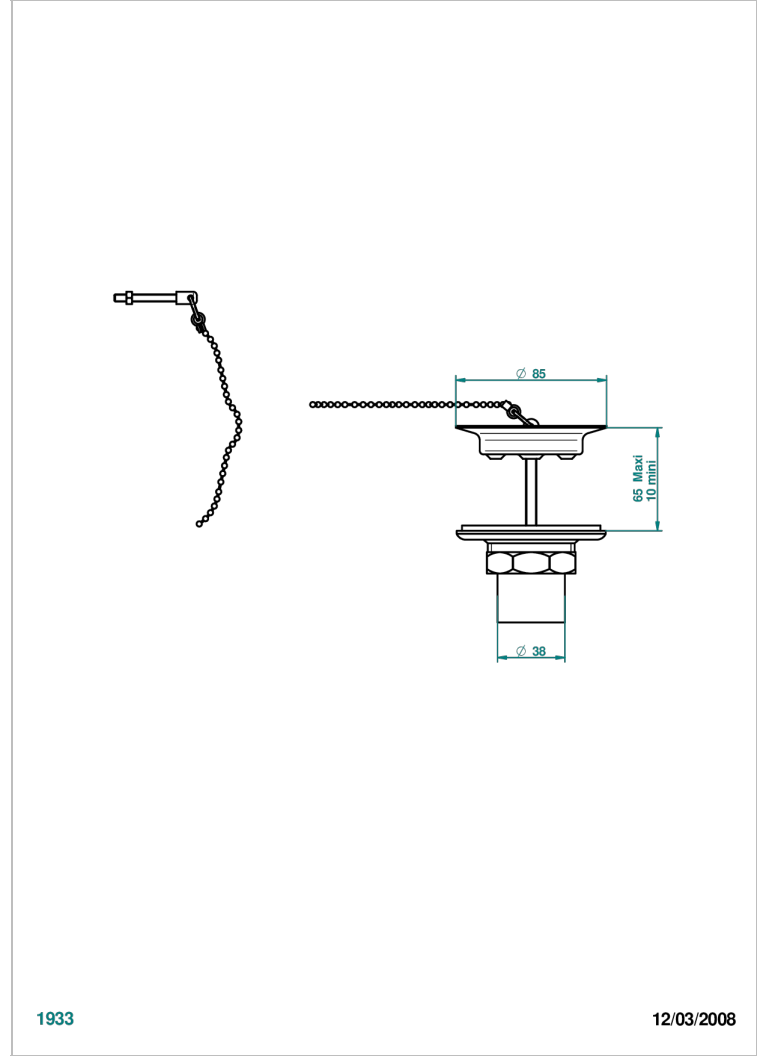

WEST COAST WITH GUILLOCHE DECOR

U9C-363

THG[®]
PARIS

Desagüe de fregadero con tapon de laton

CARACTERÍSTICAS

- West coast with Guilloché decor
- Desagüe de fregadero con tapon de laton

ACABADOS DISPONIBLES

Bronce claro - D01
Cerámica negra mate - D30
Cobre viejo mate - H07
Cromo - A02
Cromo mate - C02
Dorado - F01

Dorado mate - F07
Dorado pálido - F30
Dorado pálido mate (sin barniz) - F31
Natural smoked Brass - A13
Níquel - B01
Níquel mate - C01

Níquel viejo - H28
Polished chrome with gold inlay - GA1
Pvd blush - H62
Pvd blush mate - H60
Pvd color latón - H49
Pvd color latón mate - H50