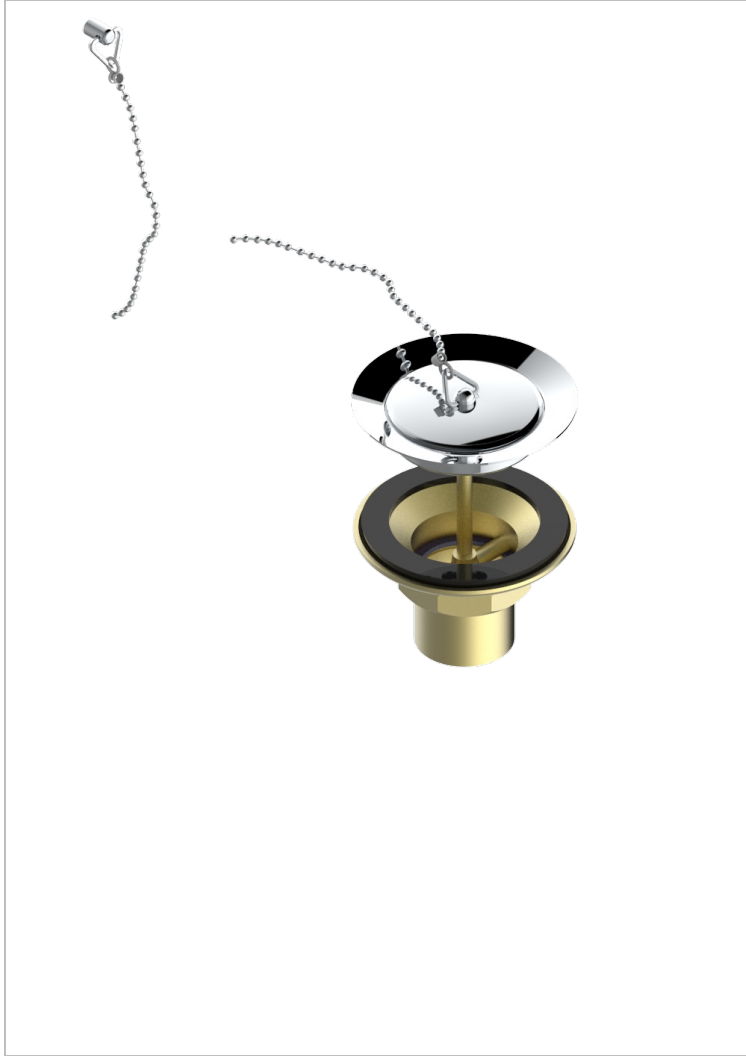

WEST COAST WITH GUILLOCHE DECOR

U9C-363

THG[®]
PARIS

Desagüe de fregadero con tapon de laton

CARACTERÍSTICAS

- West coast with Guilloché decor
- Desagüe de fregadero con tapon de laton

ACABADOS DISPONIBLES

Bronce claro - D01
Cerámica negra mate - D30
Cobre viejo mate - H07
Cromo - A02
Cromo mate - C02
Dorado - F01

Dorado mate - F07
Dorado pálido - F30
Dorado pálido mate (sin barniz) - F31
Natural smoked Brass - A13
Níquel - B01
Níquel mate - C01

Níquel viejo - H28
Polished chrome with gold inlay - GA1
Pvd blush - H62
Pvd blush mate - H60
Pvd color latón - H49
Pvd color latón mate - H50

Pvd color níquel - H55
Pvd color níquel mate - H56
Pvd color oro - H52
Pvd color oro mate - H53
Pvd grafito - H64
Pvd grafito mate - H65

Pvd marrón bronce - F33
Pvd marrón bronce mate - F34
Pvd umber - H66
Pvd umber mate - H67