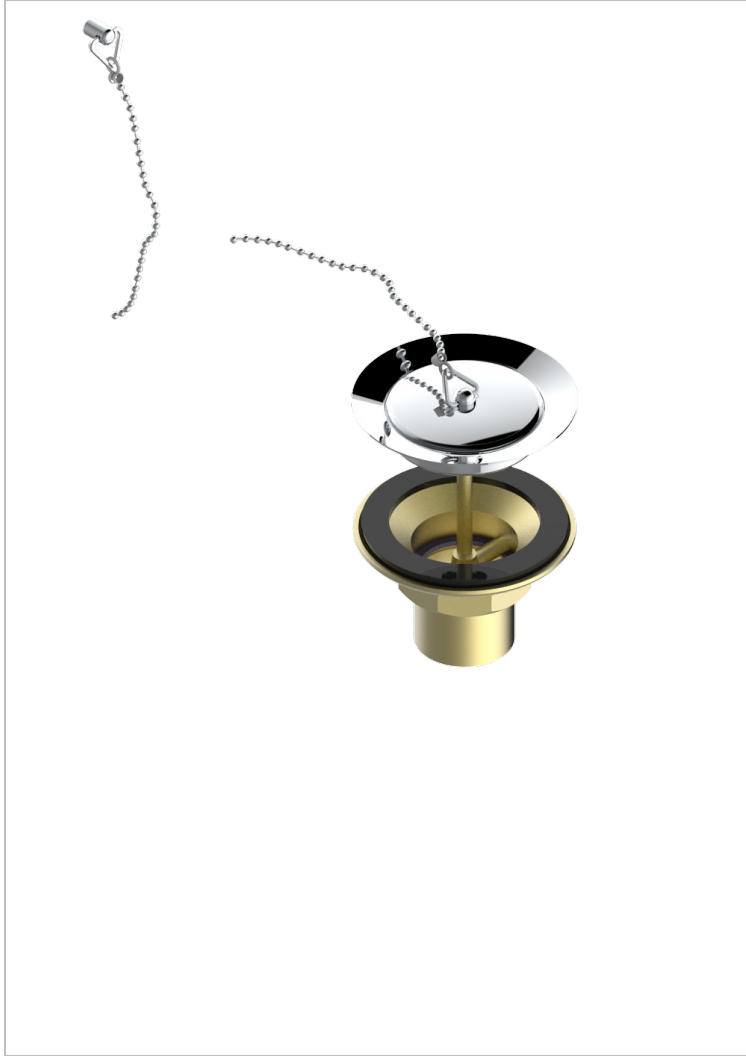

# WEST COAST WITH GUILLOCHE DECOR

U9C-363

THG<sup>®</sup>  
PARIS

Desagüe de fregadero con tapon de laton

1933

12/03/2008

## CARACTERÍSTICAS

- West coast with Guilloché decor
- Desagüe de fregadero con tapon de laton

## ACABADOS DISPONIBLES

Bronce claro - D01  
Cerámica negra mate - D30  
Cobre viejo mate - H07  
Cromo - A02  
Cromo mate - C02  
Dorado - F01

Dorado mate - F07  
Dorado pálido - F30  
Dorado pálido mate (sin barniz) - F31  
Natural smoked Brass - A13  
Níquel - B01  
Níquel mate - C01

Níquel viejo - H28  
Polished chrome with gold inlay - GA1  
Pvd blush - H62  
Pvd blush mate - H60  
Pvd color latón - H49  
Pvd color latón mate - H50

Pvd color níquel - H55  
Pvd color níquel mate - H56  
Pvd color oro - H52  
Pvd color oro mate - H53  
Pvd grafito - H64  
Pvd grafito mate - H65