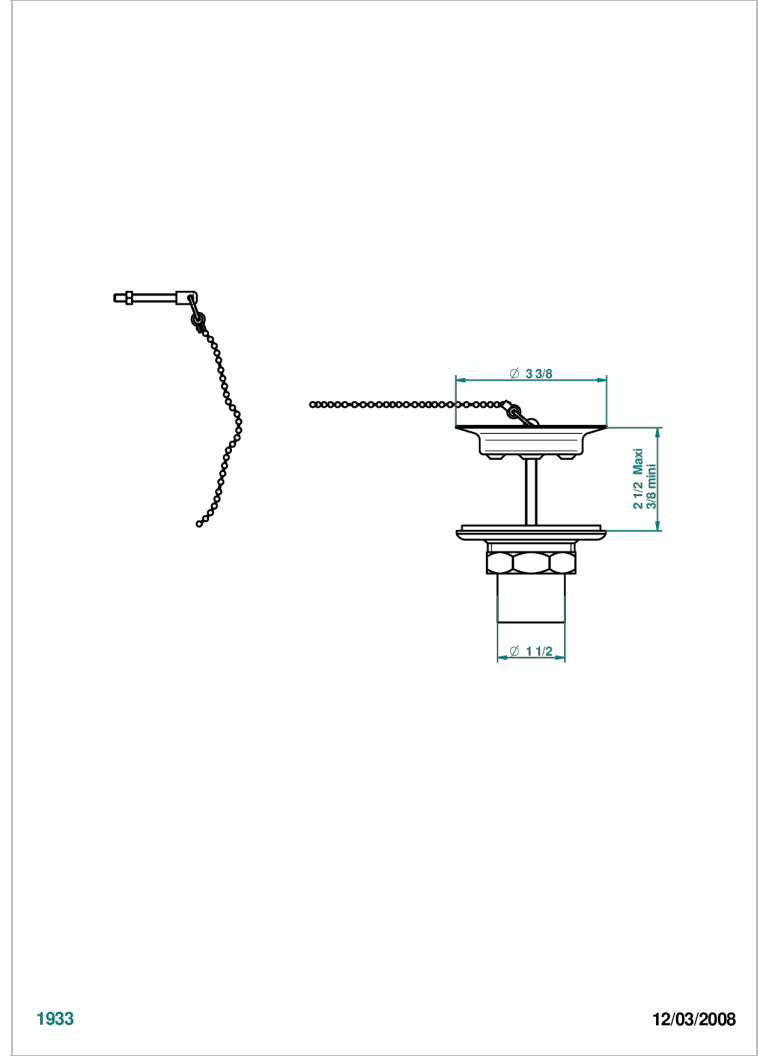

# WEST COAST WITH GUILLOCHE DECOR

U9C-363

THG<sup>®</sup>  
PARIS

Desagüe de fregadero con tapon de laton

1933

12/03/2008

## CARACTERÍSTICAS

- West coast with Guilloché decor
- Desagüe de fregadero con tapon de laton