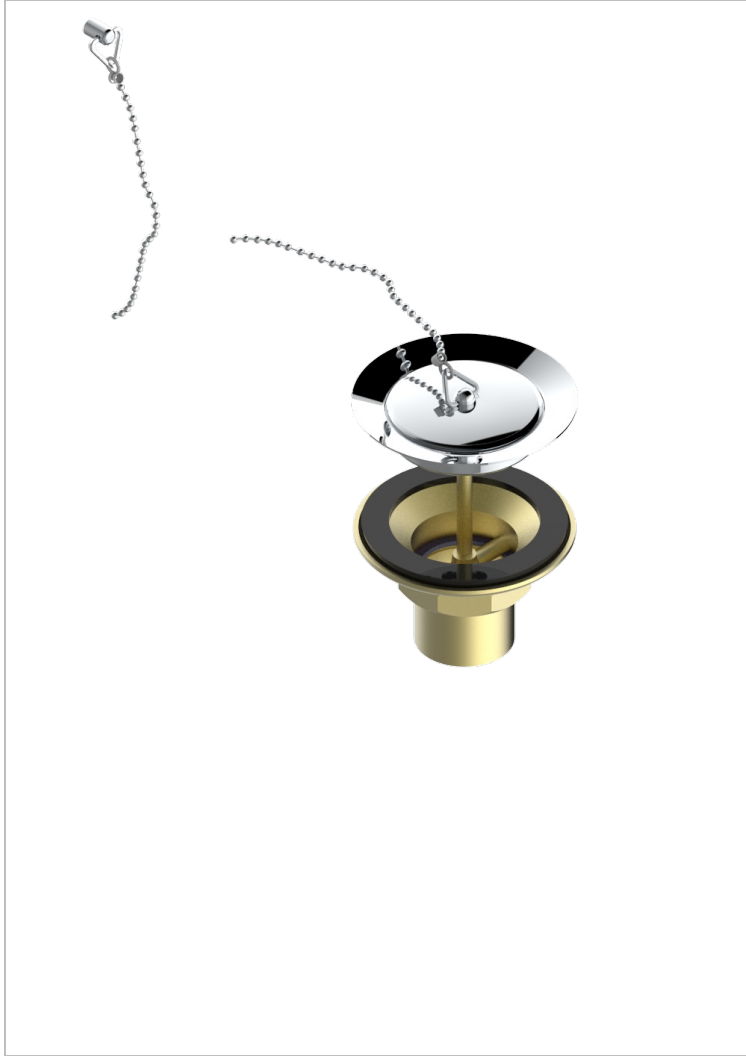

# WEST COAST WITH GUILLOCHE DECOR

U9C-363

THG<sup>®</sup>  
PARIS

Desagüe de fregadero con tapon de laton

## CARACTERÍSTICAS

- West coast with Guilloché decor
- Desagüe de fregadero con tapon de laton

## ACABADOS DISPONIBLES

Bronce claro - D01  
Cerámica negra mate - D30  
Cobre viejo mate - H07  
Cromo - A02  
Cromo mate - C02  
Dorado - F01

Dorado mate - F07  
Dorado pálido - F30  
Dorado pálido mate (sin barniz) - F31  
Natural smoked Brass - A13  
Níquel - B01  
Níquel mate - C01

Níquel viejo - H28  
Polished chrome with gold inlay - GA1  
Pvd blush - H62  
Pvd blush mate - H60  
Pvd color latón - H49  
Pvd color latón mate - H50

Pvd color níquel - H55  
Pvd color níquel mate - H56  
Pvd color oro - H52  
Pvd color oro mate - H53  
Pvd grafito - H64  
Pvd grafito mate - H65