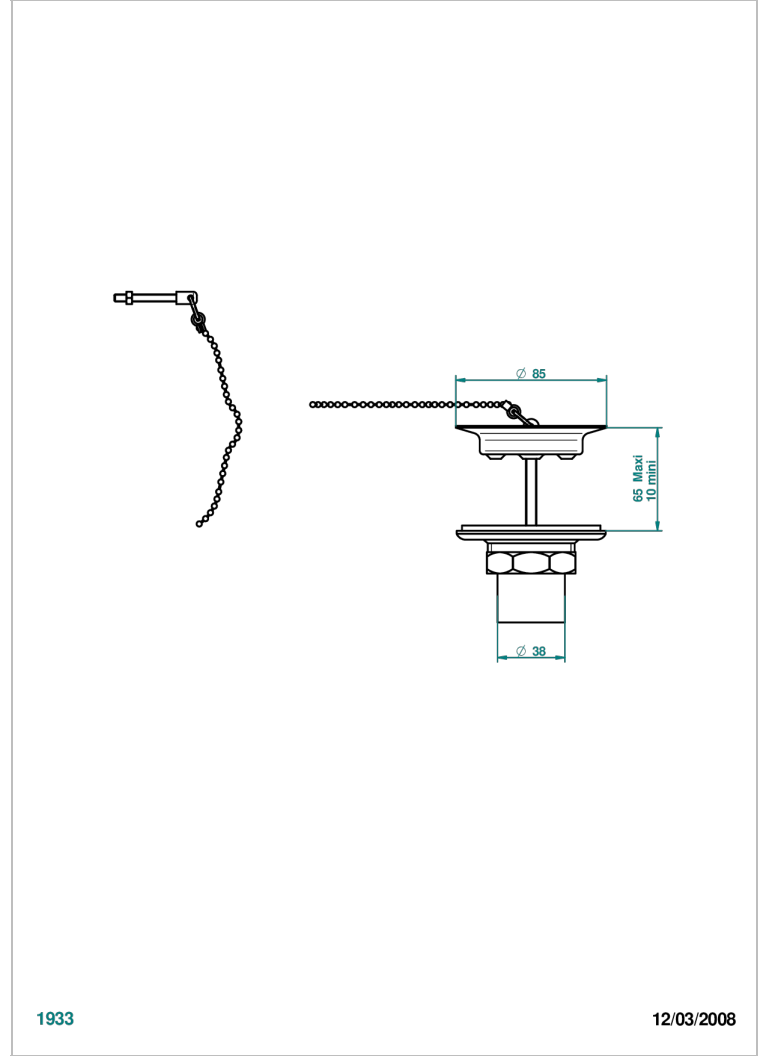

# WEST COAST WITH GUILLOCHE DECOR

U9C-363

THG<sup>®</sup>  
PARIS

Desagüe de fregadero con tapon de laton

## CARACTERÍSTICAS

- West coast with Guilloché decor
- Desagüe de fregadero con tapon de laton