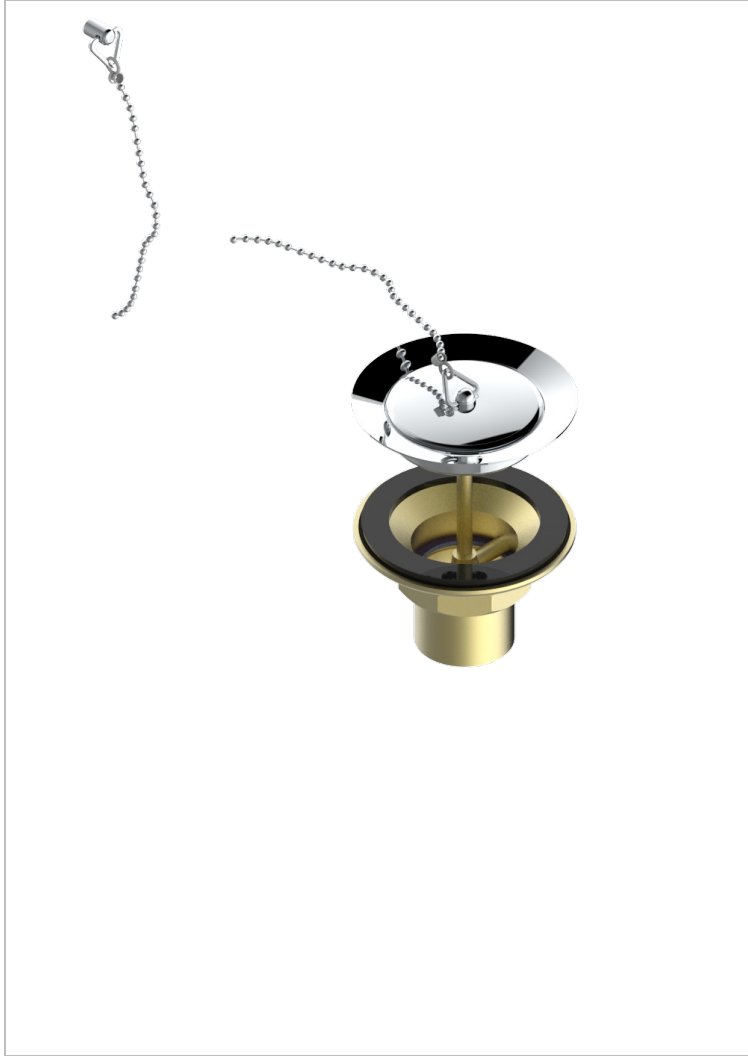

# WEST COAST WITH GUILLOCHE DECOR

U9C-363

直径85毫米水槽排水口，带金属塞

THG<sup>®</sup>  
PARIS

1933

12/03/2008

## 特色

- West coast with Guilloché decor
- 直径85毫米水槽排水口，带金属塞

## 可选饰面

Black ceram - D30  
Blush PVD - H62  
Graphite PVD - H64  
Matt Umber PVD - H67  
Matt blush PVD - H60  
Matt graphite PVD - H65

Natural smoked Brass - A13  
PVD哑光棕铜 - F34  
PVD哑光金 - H53  
PVD哑光铜 - H50  
PVD哑光镍 - H56  
PVD抛光铜 - H49

PVD棕铜 - F33  
PVD金色 - H52  
PVD镍 - H55  
Polished chrome with gold inlay - GA1  
Umber PVD - H66  
哑光复古铜 - H07

哑光浅金 - F31  
哑光金 - F07  
哑光铬 - C02  
哑光镍 - C01  
复古镍 - H28  
抛光金 (24K金) - F01

抛光铬 - A02  
抛光镍 - B01  
浅金 - F30  
漆面铜 - D01