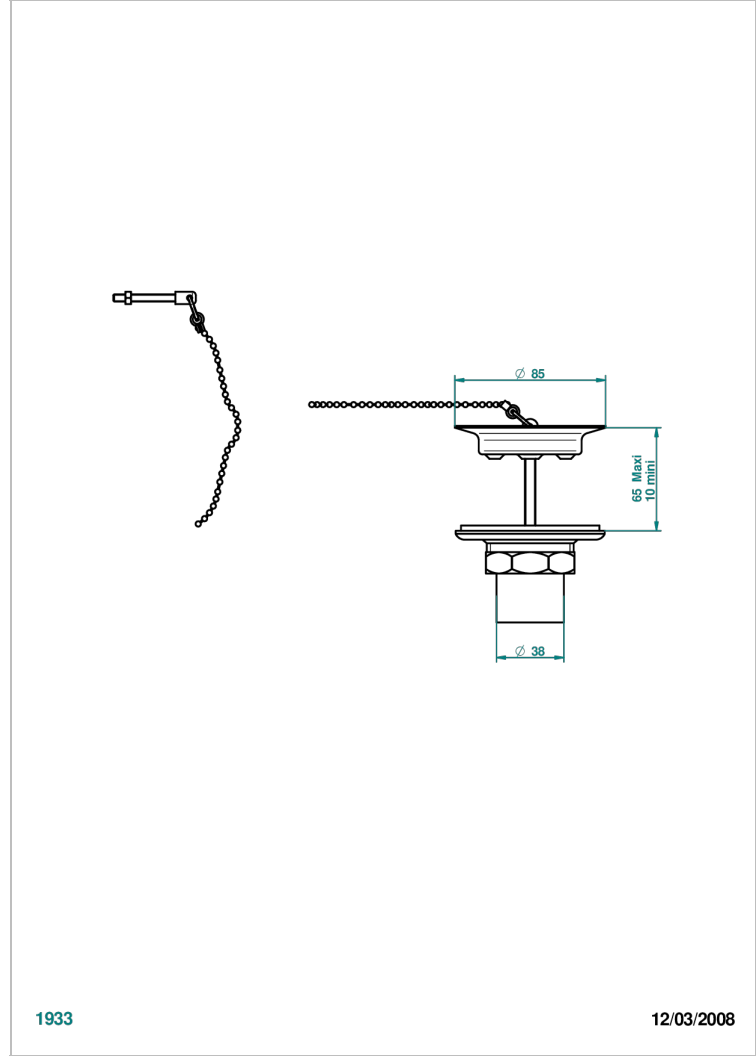

# WEST COAST WITH GUILLOCHE DECOR

U9C-363

直径85毫米水槽排水口，带金属塞

THG<sup>®</sup>  
PARIS

1933

12/03/2008

## 特色

- West coast with Guilloché decor
- 直径85毫米水槽排水口，带金属塞