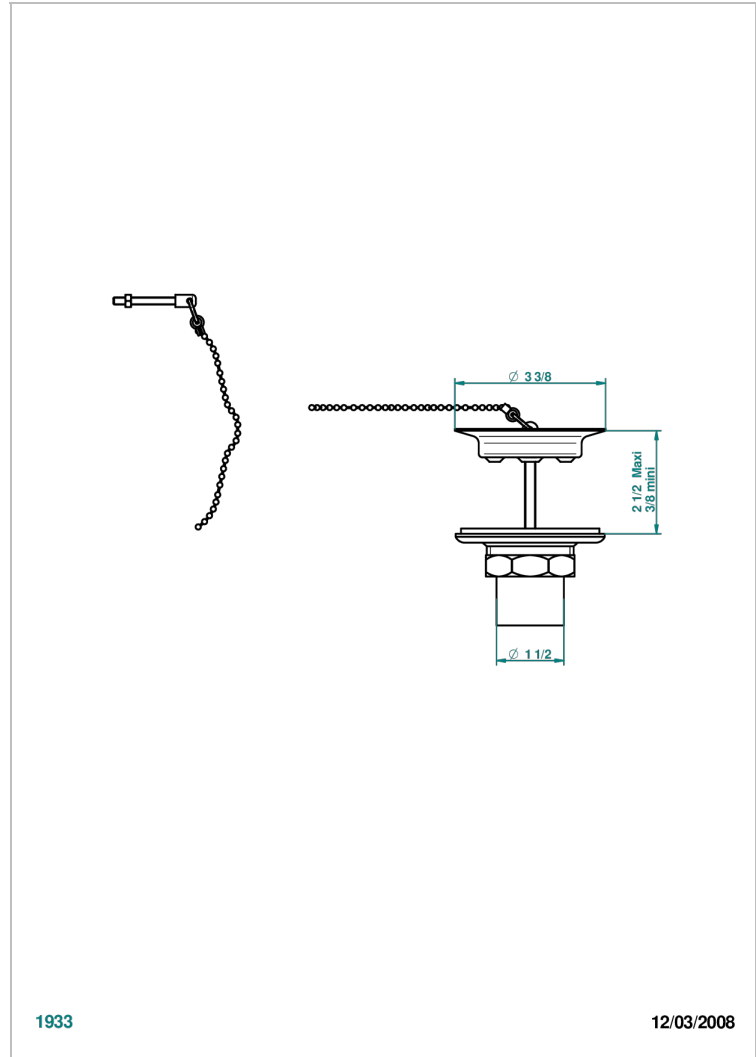

# WEST COAST WITH GUILLOCHE DECOR

U9C-363

Stopfenventil aus Metall für Spültische

THG<sup>®</sup>  
PARIS

1933

12/03/2008

## EIGENSCHAFTEN

- West coast with Guilloché decor
- Stopfenventil aus Metall für Spültische