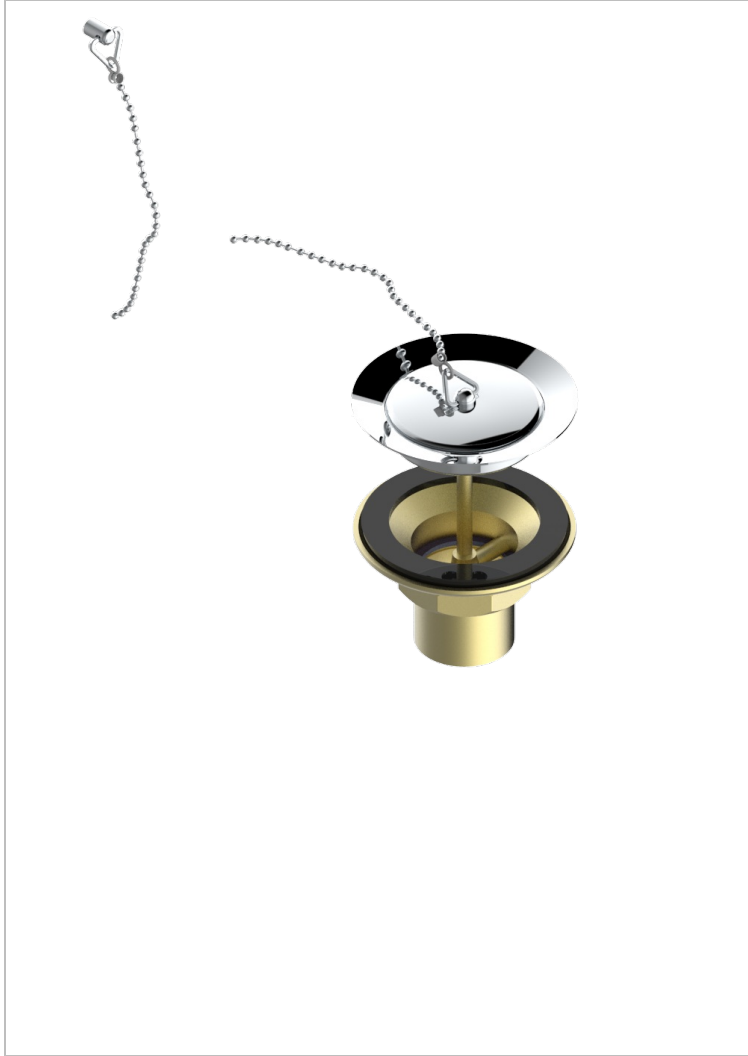

WEST COAST WITH GUILLOCHE DECOR

U9C-363

直径85毫米水槽排水口，带金属塞

THG[®]
PARIS

特色

- West coast with Guilloché decor
- 直径85毫米水槽排水口，带金属塞

可选饰面

Black ceram - D30
Blush PVD - H62
Graphite PVD - H64
Matt Umber PVD - H67
Matt blush PVD - H60
Matt graphite PVD - H65

Natural smoked Brass - A13
PVD哑光棕铜 - F34
PVD哑光金 - H53
PVD哑光铜 - H50
PVD哑光镍 - H56
PVD抛光铜 - H49

PVD棕铜 - F33
PVD金色 - H52
PVD镍 - H55
Polished chrome with gold inlay - GA1
Umber PVD - H66
哑光复古铜 - H07

哑光浅金 - F31
哑光金 - F07
哑光铬 - C02
哑光镍 - C01
复古镍 - H28
抛光金 (24K金) - F01

抛光铬 - A02
抛光镍 - B01
浅金 - F30
漆面铜 - D01