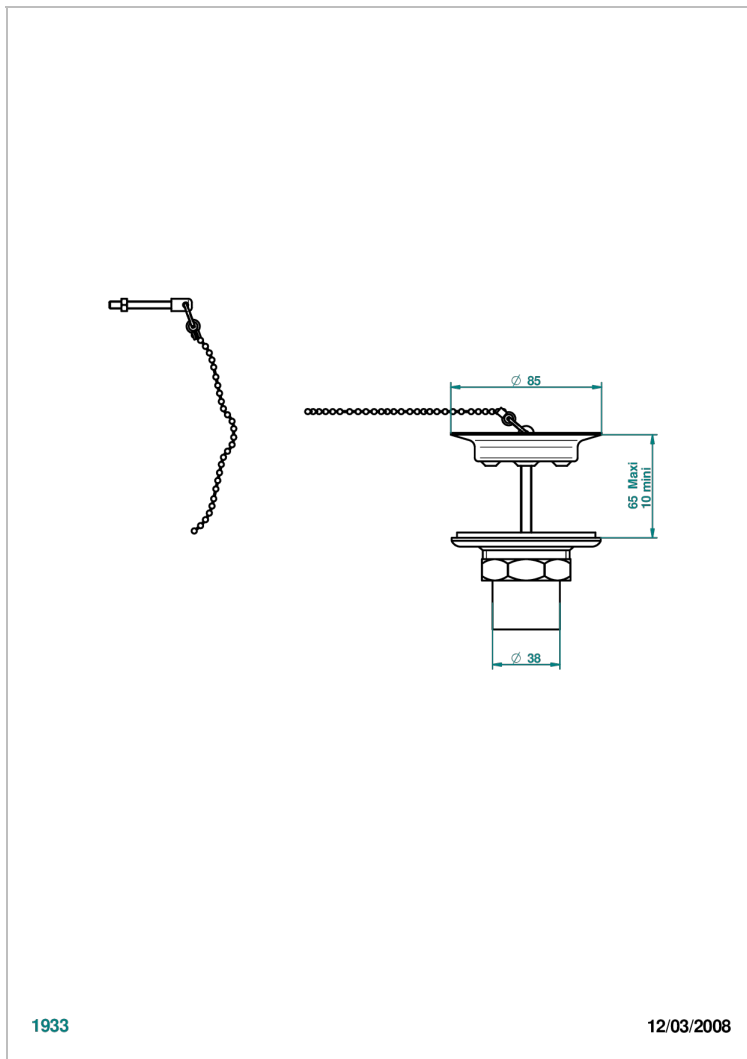

WEST COAST METAL WITH LEVER

U9B-363

Desagüe de fregadero con tapon de laton

THG[®]
PARIS

CARACTERÍSTICAS

- West Coast Metal with lever
- Desagüe de fregadero con tapon de laton

ACABADOS DISPONIBLES

Bronce claro - D01
Cerámica negra mate - D30
Cobre viejo mate - H07
Cromo - A02
Cromo mate - C02
Dorado - F01