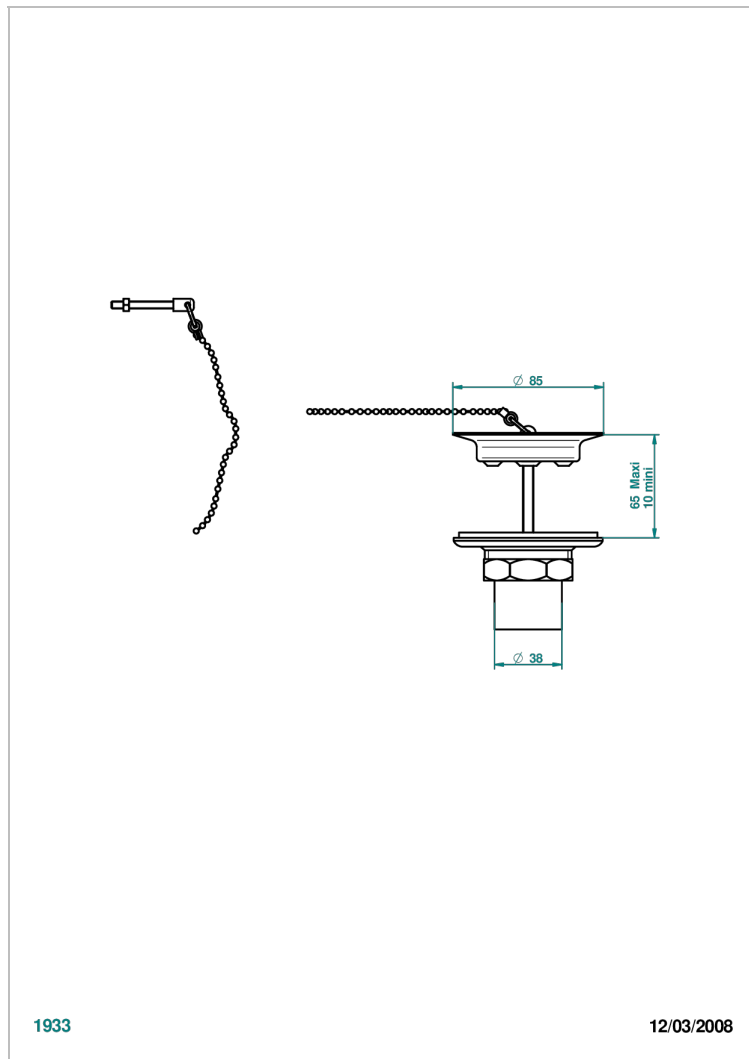

WEST COAST METAL WITH LEVER

U9B-363

Stopfenventil aus Metall für Spültische

THG[®]
PARIS

EIGENSCHAFTEN

- West Coast Metal with lever
- Stopfenventil aus Metall für Spültische

VERFÜGBARE OBERFLÄCHEN

Altnickel - H28
Blassgold - F30
Blassgold matt unlackiert - F31
Bronze hell - D01
Chrom - A02
Chrom matt - C02