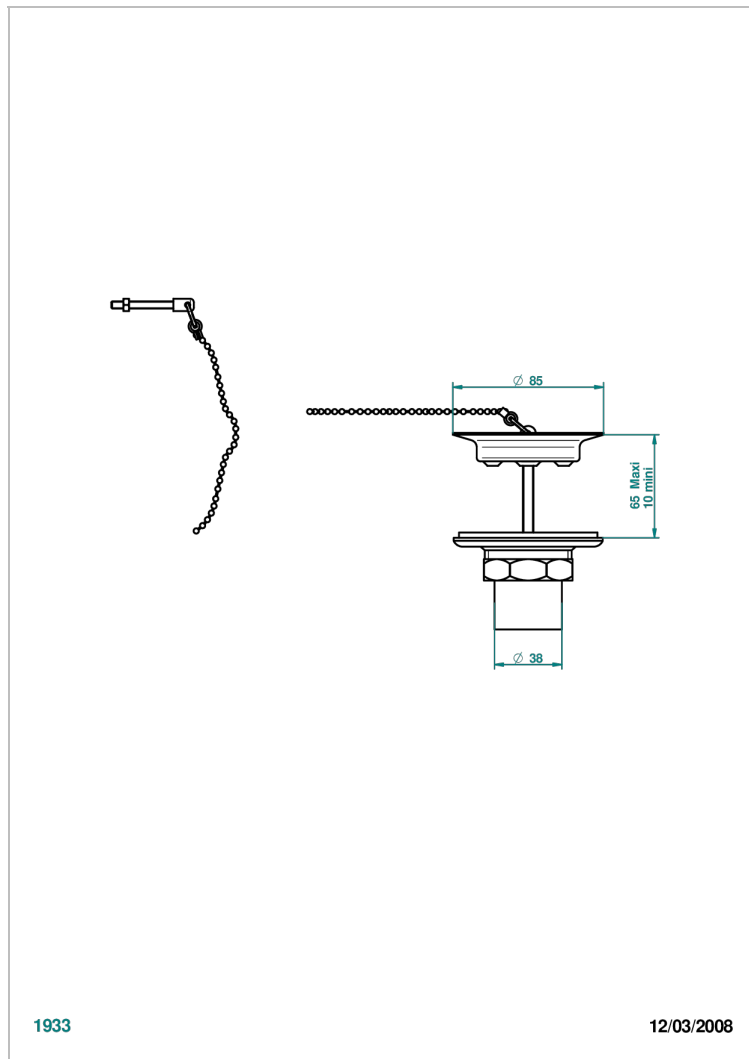

WEST COAST METAL WITH LEVER

U9B-363

THG[®]
PARIS

Desagüe de fregadero con tapon de laton

CARACTERÍSTICAS

- West Coast Metal with lever
- Desagüe de fregadero con tapon de laton

ACABADOS DISPONIBLES

Bronce claro - D01
Cerámica negra mate - D30
Cobre viejo mate - H07
Cromo - A02
Cromo mate - C02
Dorado - F01

Dorado mate - F07
Dorado pálido - F30
Dorado pálido mate (sin barniz) - F31
Natural smoked Brass - A13
Níquel - B01
Níquel mate - C01

Níquel viejo - H28
Polished chrome with gold inlay - GA1
Pvd blush - H62
Pvd blush mate - H60
Pvd color latón - H49
Pvd color latón mate - H50