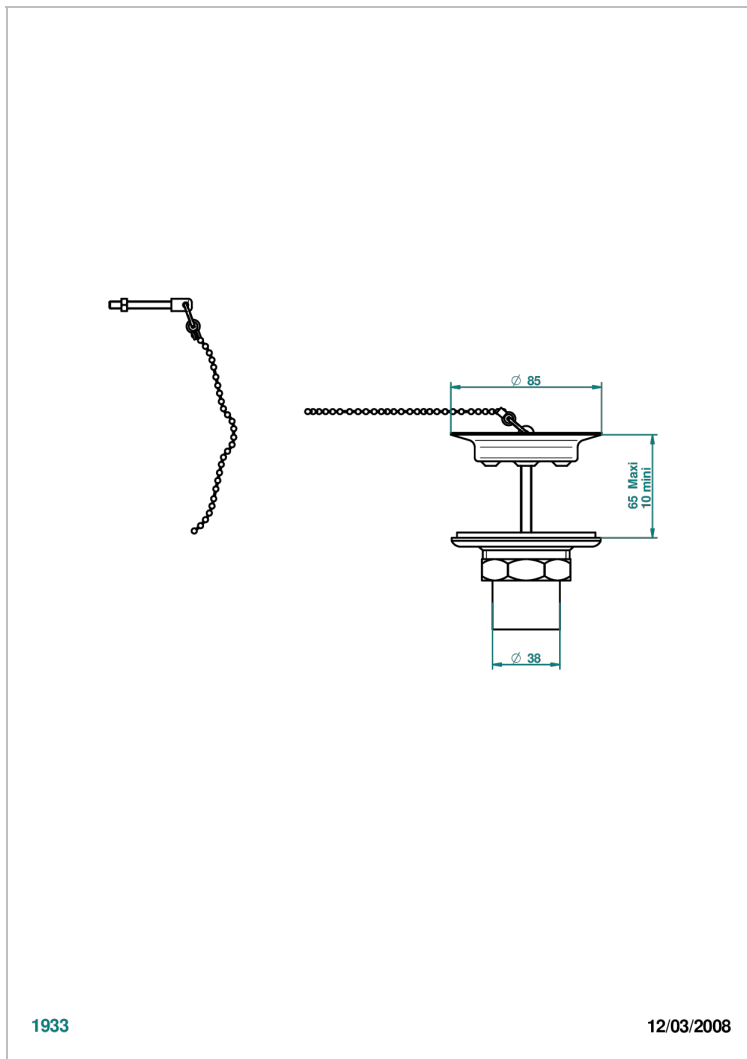

WEST COAST METAL WITH LEVER

U9B-363

Stopfenventil aus Metall für Spültische

THG[®]
PARIS

EIGENSCHAFTEN

- West Coast Metal with lever
- Stopfenventil aus Metall für Spültische

VERFÜGBARE OBERFLÄCHEN

Altnickel - H28
Blassgold - F30
Blassgold matt unlackiert - F31
Bronze hell - D01
Chrom - A02
Chrom matt - C02