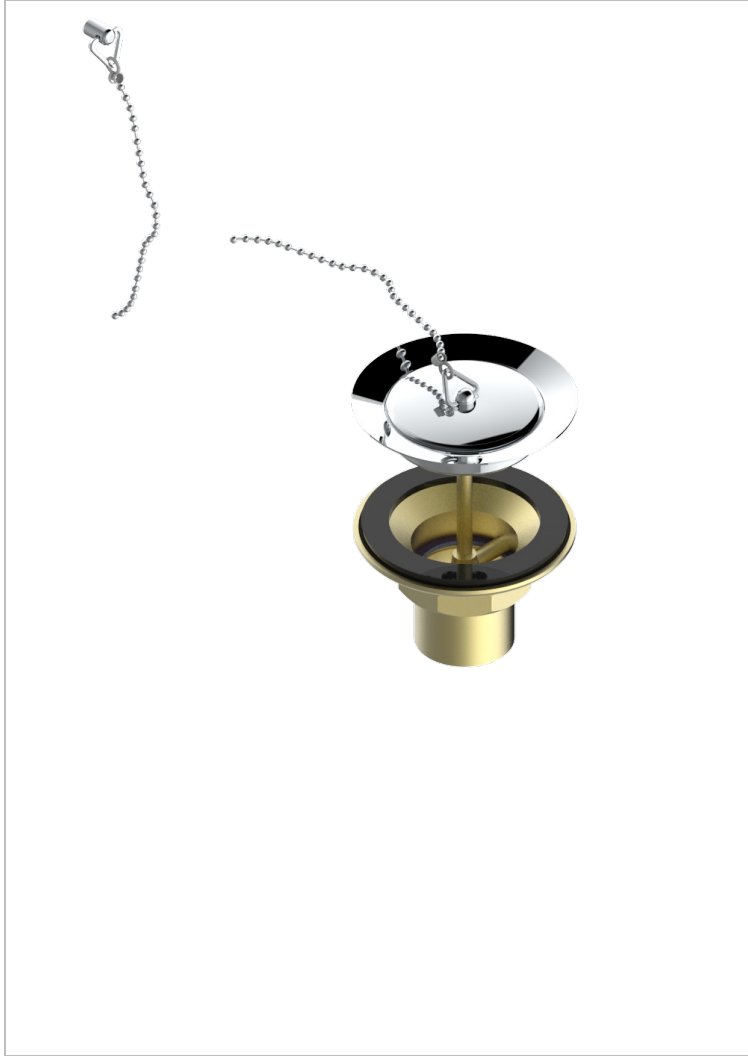

WEST COAST METAL WITH LEVER

U9B-363

直径85毫米水槽排水口，带金属塞

THG[®]
PARIS

特色

- West Coast Metal with lever
- 直径85毫米水槽排水口，带金属塞

可选饰面

Black ceram - D30
Blush PVD - H62
Graphite PVD - H64
Matt Umber PVD - H67
Matt blush PVD - H60
Matt graphite PVD - H65

Natural smoked Brass - A13
PVD哑光棕铜 - F34
PVD哑光金 - H53
PVD哑光铜 - H50
PVD哑光镍 - H56
PVD抛光铜 - H49

PVD棕铜 - F33
PVD金色 - H52
PVD镍 - H55
Polished chrome with gold inlay - GA1
Umber PVD - H66
哑光复古铜 - H07

哑光浅金 - F31
哑光金 - F07
哑光铬 - C02
哑光镍 - C01
复古镍 - H28
抛光金 (24K金) - F01

抛光铬 - A02
抛光镍 - B01
浅金 - F30
漆面铜 - D01