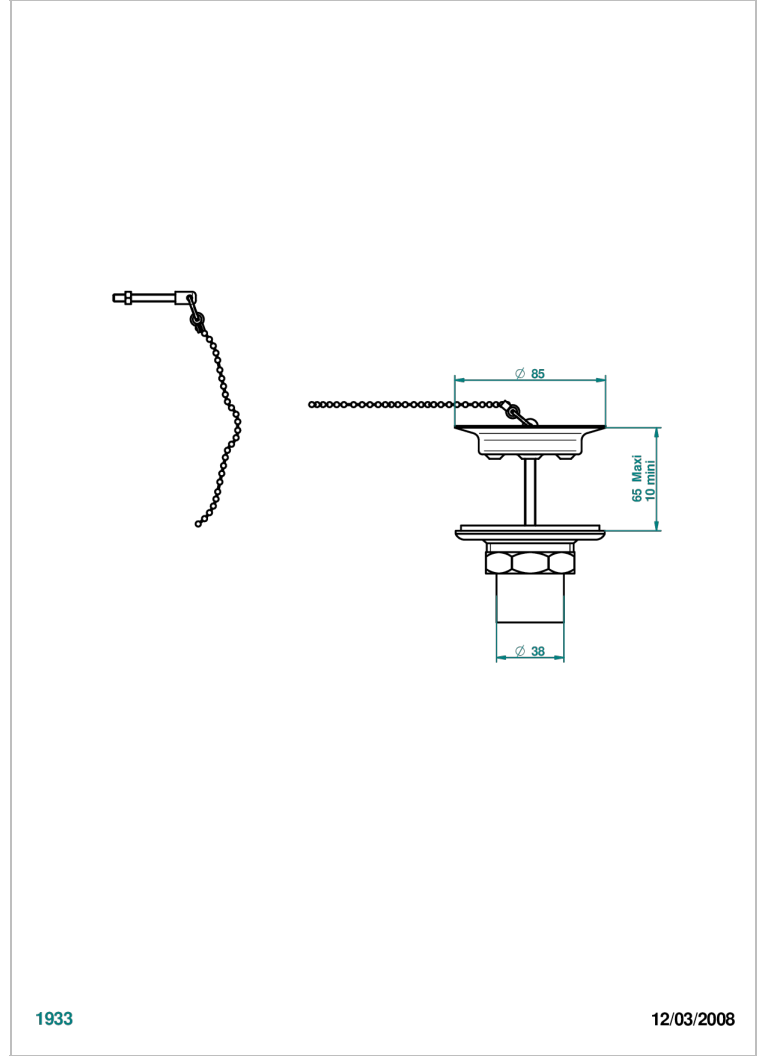

WEST COAST METAL WITH LEVER

U9B-363

直径85毫米水槽排水口，带金属塞

THG[®]
PARIS

特色

- West Coast Metal with lever
- 直径85毫米水槽排水口，带金属塞

可选饰面

Black ceram - D30
Blush PVD - H62
Graphite PVD - H64
Matt Umber PVD - H67
Matt blush PVD - H60
Matt graphite PVD - H65