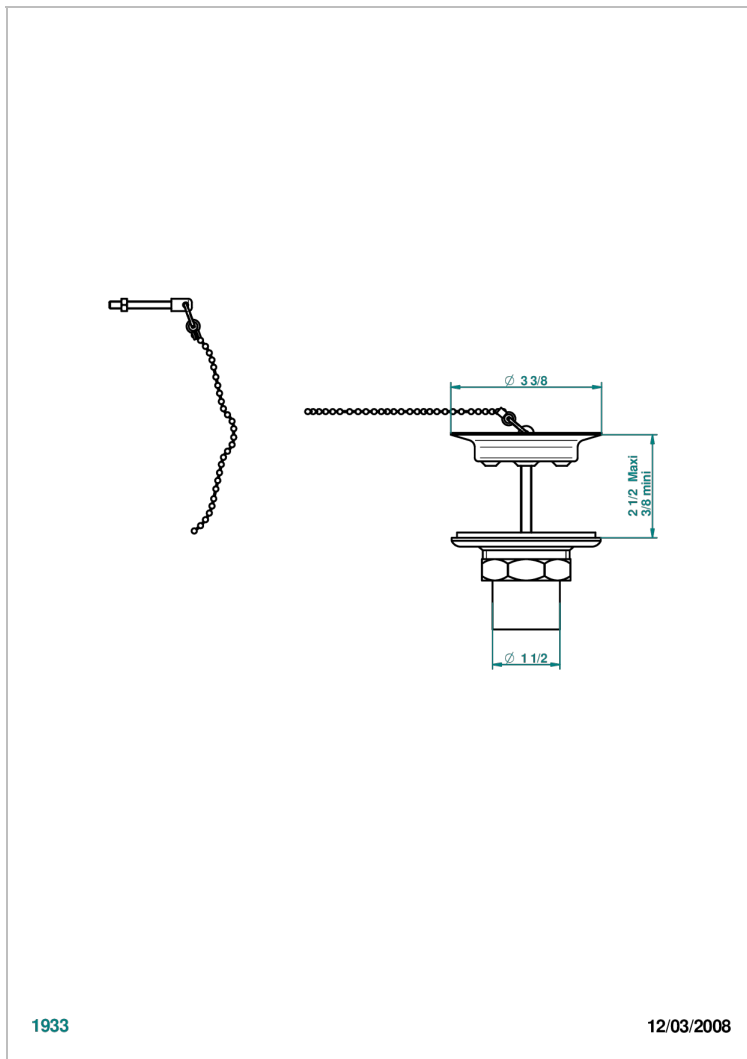

WEST COAST METAL WITH LEVER

U9B-363

Desagüe de fregadero con tapon de laton

THG[®]
PARIS

1933

12/03/2008

CARACTERÍSTICAS

- West Coast Metal with lever
- Desagüe de fregadero con tapon de laton