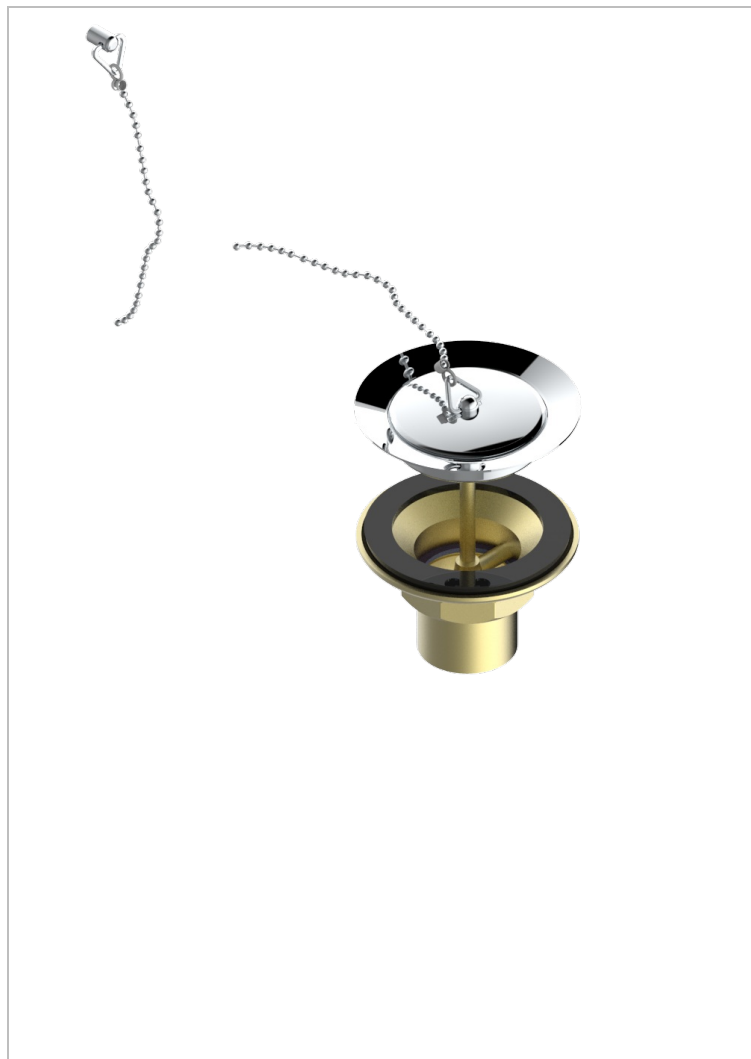

WEST COAST METAL WITH LEVER

U9B-363

Stopfenventil aus Metall für Spültische

THG[®]
PARIS

EIGENSCHAFTEN

- West Coast Metal with lever
- Stopfenventil aus Metall für Spültische

VERFÜGBARE OBERFLÄCHEN

Altnickel - H28
Blassgold - F30
Blassgold matt unlackiert - F31
Bronze hell - D01
Chrom - A02
Chrom matt - C02

Gold - F01
Gold matt - F07
Kupfer altrot matt lackiert - H07
Mattschwarz keramik - D30
Natural smoked Brass - A13
Nickel matt - C01

Polished chrome with gold inlay - GA1
Pvd blush - H62
Pvd blush matt - H60
Pvd bronze braun - F33
Pvd bronze braun matt - F34
Pvd gold - H52