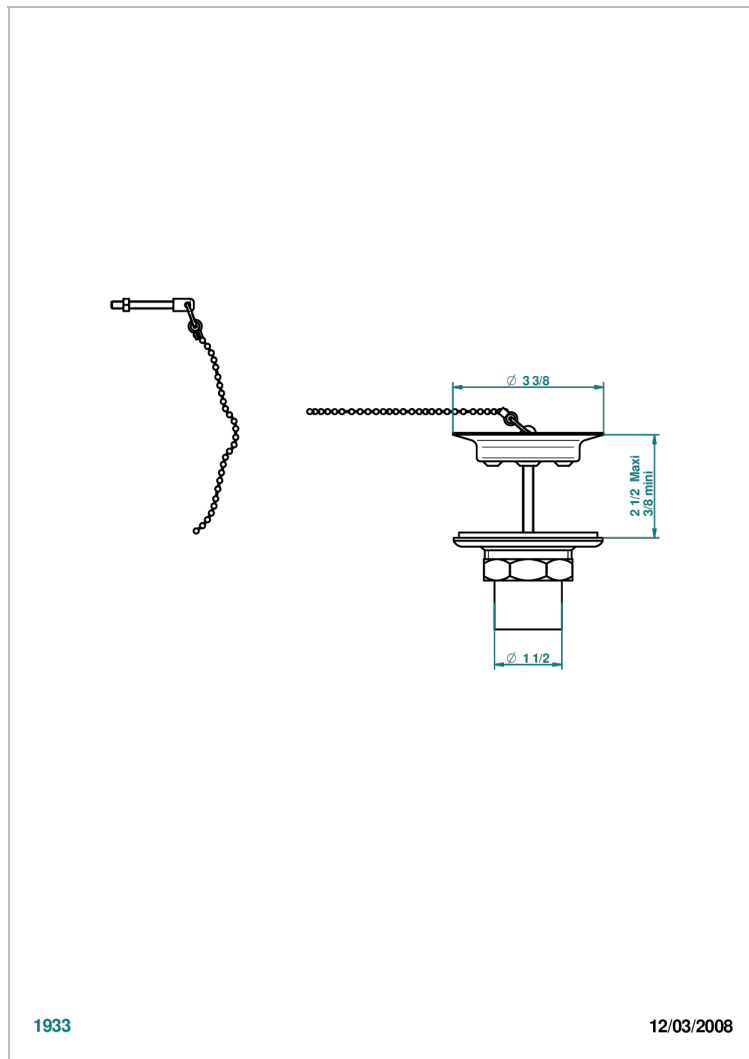

WEST COAST METAL WITH LEVER

U9B-363

Stopfenventil aus Metall für Spültische

THG[®]
PARIS

EIGENSCHAFTEN

- West Coast Metal with lever
- Stopfenventil aus Metall für Spültische

VERFÜGBARE OBERFLÄCHEN

Altnickel - H28
Blassgold - F30
Blassgold matt unlackiert - F31
Bronze hell - D01
Chrom - A02
Chrom matt - C02