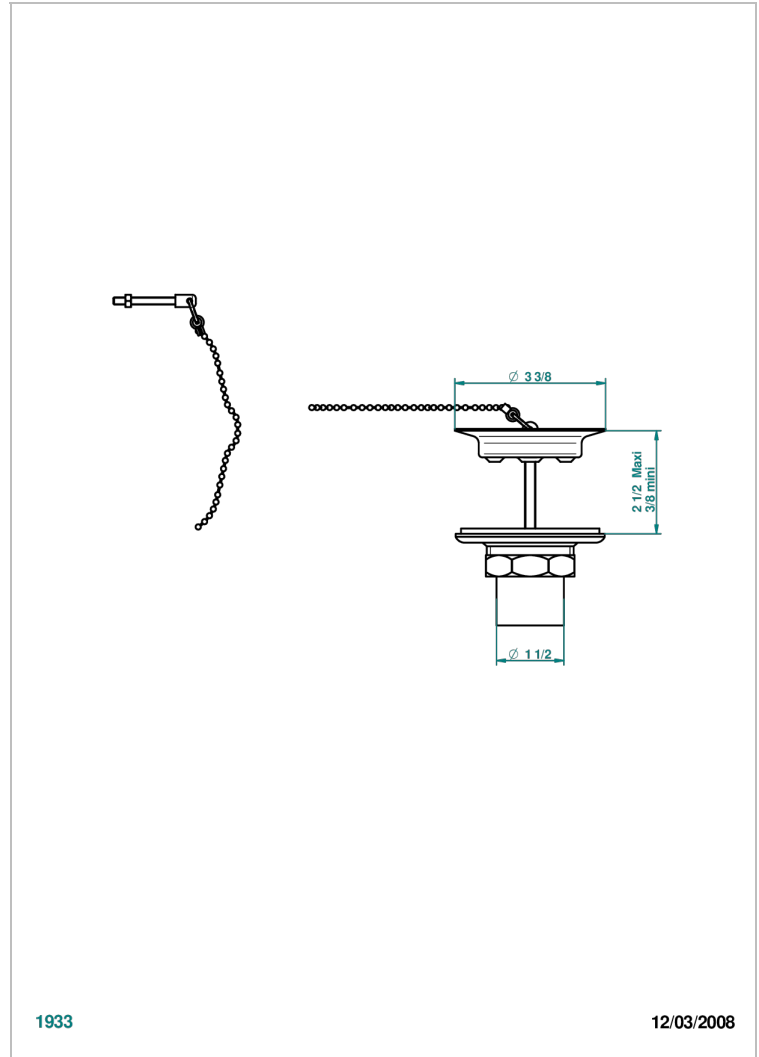

WEST COAST METAL WITH LEVER

U9B-363

直径85毫米水槽排水口，带金属塞

THG[®]
PARIS

特色

- West Coast Metal with lever
- 直径85毫米水槽排水口，带金属塞

可选饰面

Black ceram - D30
Blush PVD - H62
Graphite PVD - H64
Matt Umber PVD - H67
Matt blush PVD - H60
Matt graphite PVD - H65