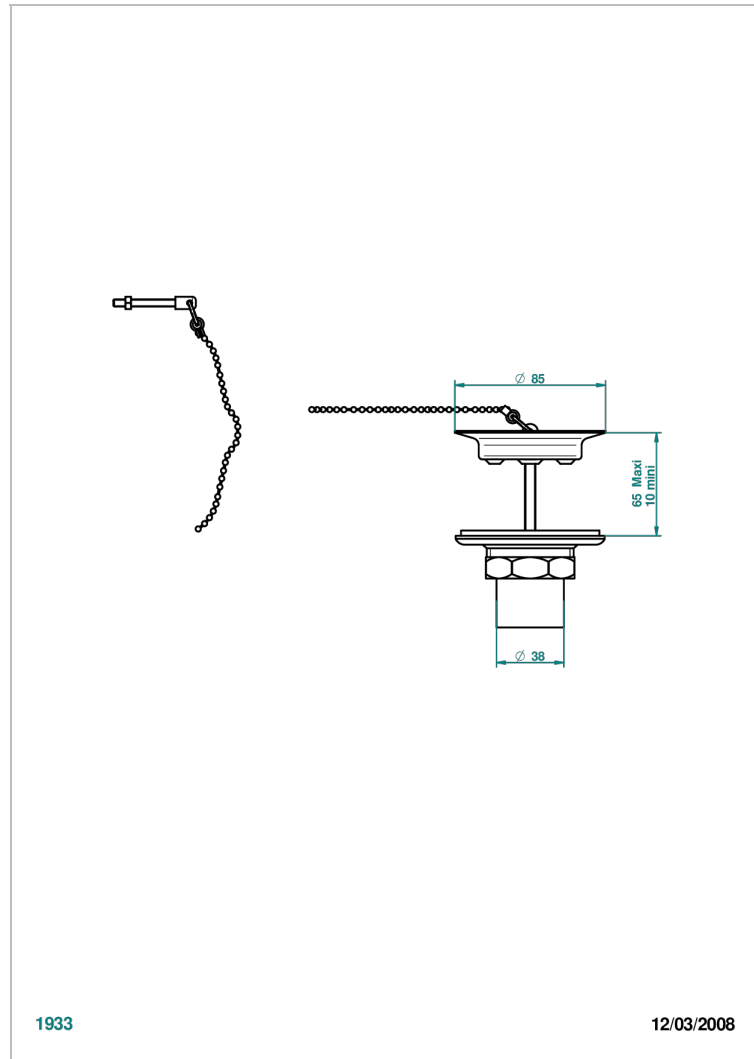

# ESTRELA INCRUSTACION METALICA

U3L-363

Desagüe de fregadero con tapon de laton

THG<sup>®</sup>  
PARIS

## CARACTERÍSTICAS

- Estrela incrustación metálica
- Desagüe de fregadero con tapon de laton