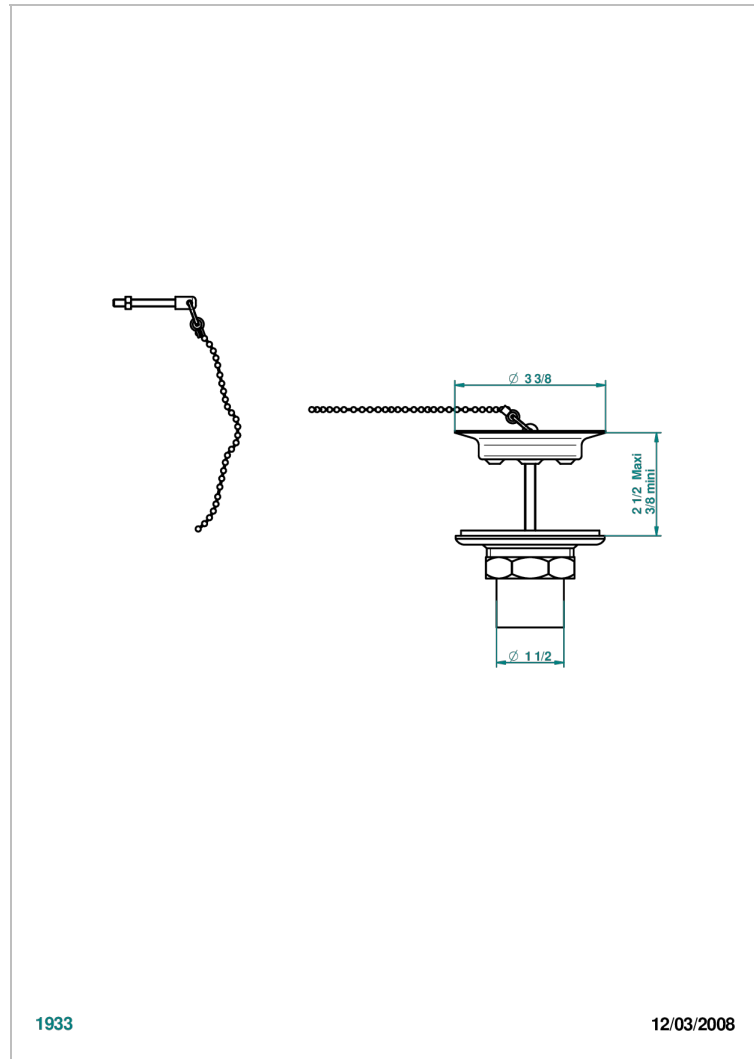

ESTRELA INCRUSTACION METALICA

U3L-363

Desagüe de fregadero con tapon de laton

THG[®]
PARIS

CARACTERÍSTICAS

- Estrela incrustación metálica
- Desagüe de fregadero con tapon de laton

ACABADOS DISPONIBLES

Cerámica negra mate - D30
Cromo - A02
Cromo mate - C02
Dorado - F01
Dorado mate - F07
Dorado pálido - F30

Dorado pálido mate (sin barniz) - F31
Natural smoked Brass - A13
Níquel - B01
Níquel mate - C01
Níquel viejo - H28
Polished chrome with gold inlay - GA1

Pvd blush - H62
Pvd blush mate - H60
Pvd color latón - H49
Pvd color latón mate - H50
Pvd color níquel - H55
Pvd color níquel mate - H56