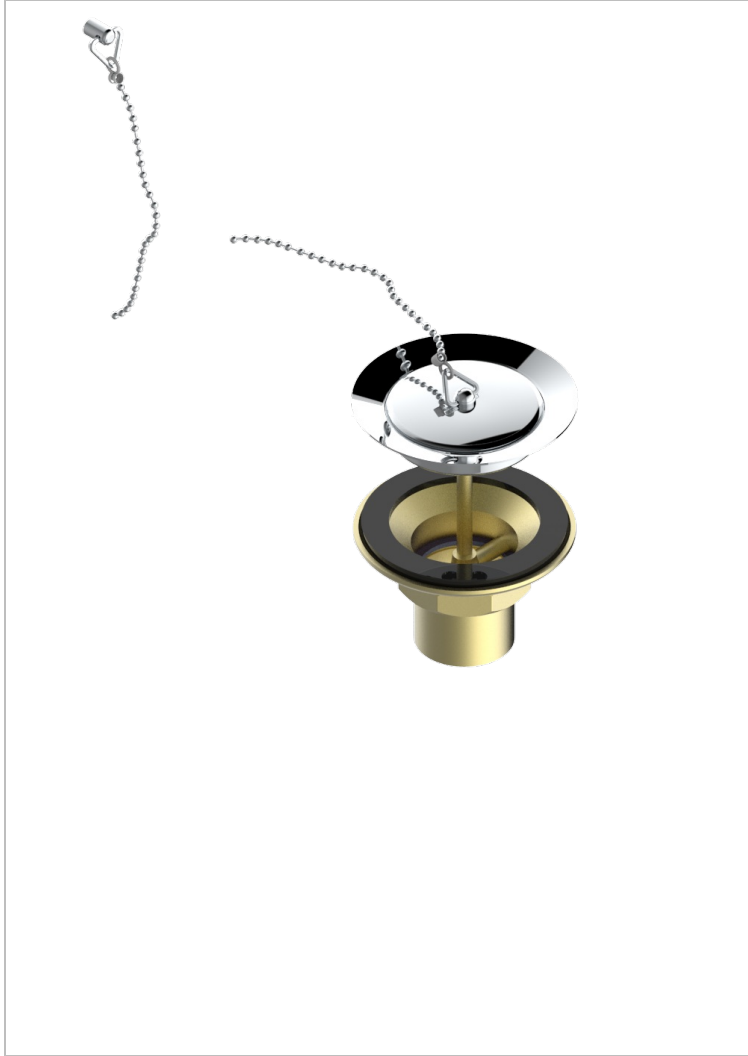

ESTRELA METAL INLAYS

U3L-363

直径85毫米水槽排水口，带金属塞

THG[®]
PARIS

1933

12/03/2008

特色

- Estrela Metal inlays
- 直径85毫米水槽排水口，带金属塞

可选饰面

Black ceram - D30
Blush PVD - H62
Graphite PVD - H64
Matt Umber PVD - H67
Matt blush PVD - H60
Matt graphite PVD - H65

Natural smoked Brass - A13
PVD哑光棕铜 - F34
PVD哑光金 - H53
PVD哑光铜 - H50
PVD哑光镍 - H56
PVD抛光铜 - H49

PVD棕铜 - F33
PVD金色 - H52
PVD镍 - H55
Polished chrome with gold inlay - GA1
Umber PVD - H66
哑光浅金 - F31

哑光金 - F07
哑光铬 - C02
哑光镍 - C01
复古镍 - H28
抛光金 (24K金) - F01
抛光铬 - A02

抛光镍 - B01
浅金 - F30