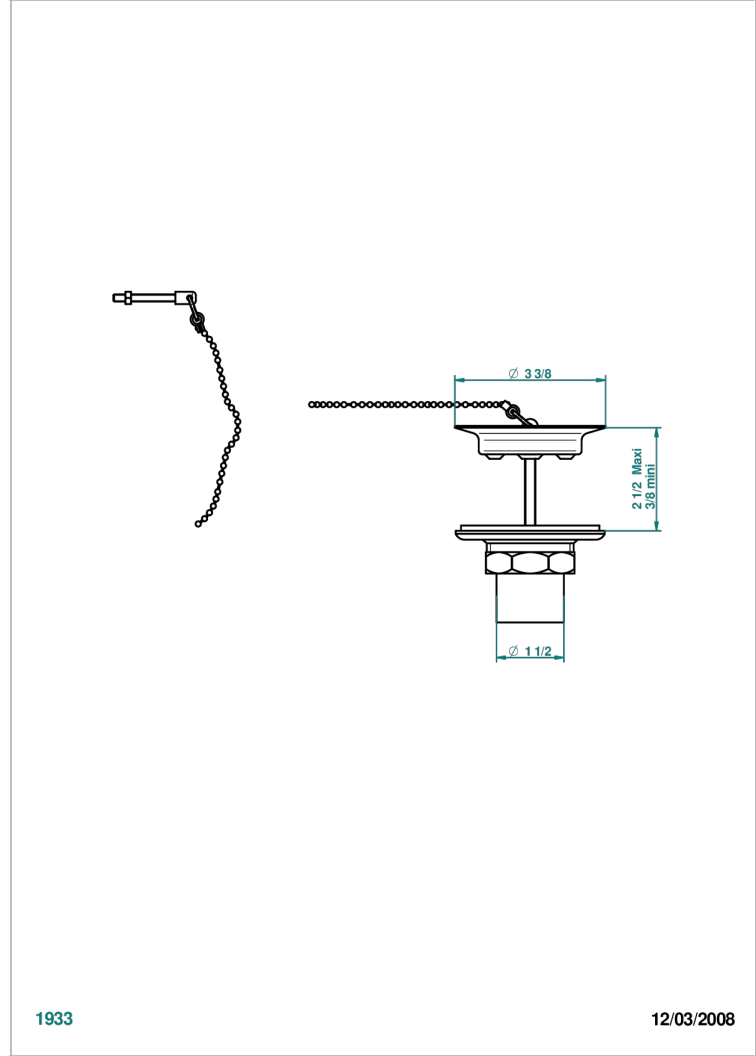

ESTRELA METAL INLAYS

U3L-363

直径85毫米水槽排水口，带金属塞

THG[®]
PARIS

1933

12/03/2008

特色

- Estrela Metal inlays
- 直径85毫米水槽排水口，带金属塞

PVD棕铜 - F33
PVD金色 - H52
PVD镍 - H55
Polished chrome with gold inlay - GA1
Umber PVD - H66
哑光浅金 - F31

哑光金 - F07
哑光铬 - C02
哑光镍 - C01
复古镍 - H28
抛光金 (24K金) - F01
抛光铬 - A02

抛光镍 - B01
浅金 - F30