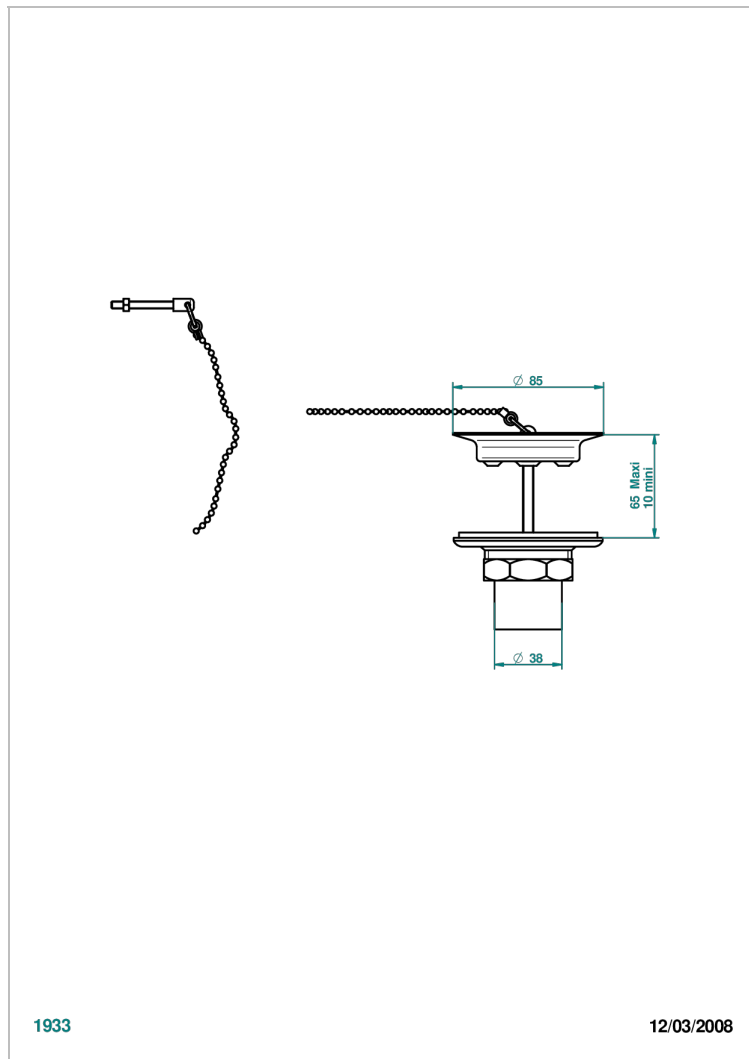

# ESTRELA A MANETTES

U3K-363

Bonde d'évier Ø 85 mm avec bouchon métal

THG<sup>®</sup>  
PARIS

## CARACTÉRISTIQUES

- Estrela à manettes
- Bonde d'évier Ø 85 mm avec bouchon métal