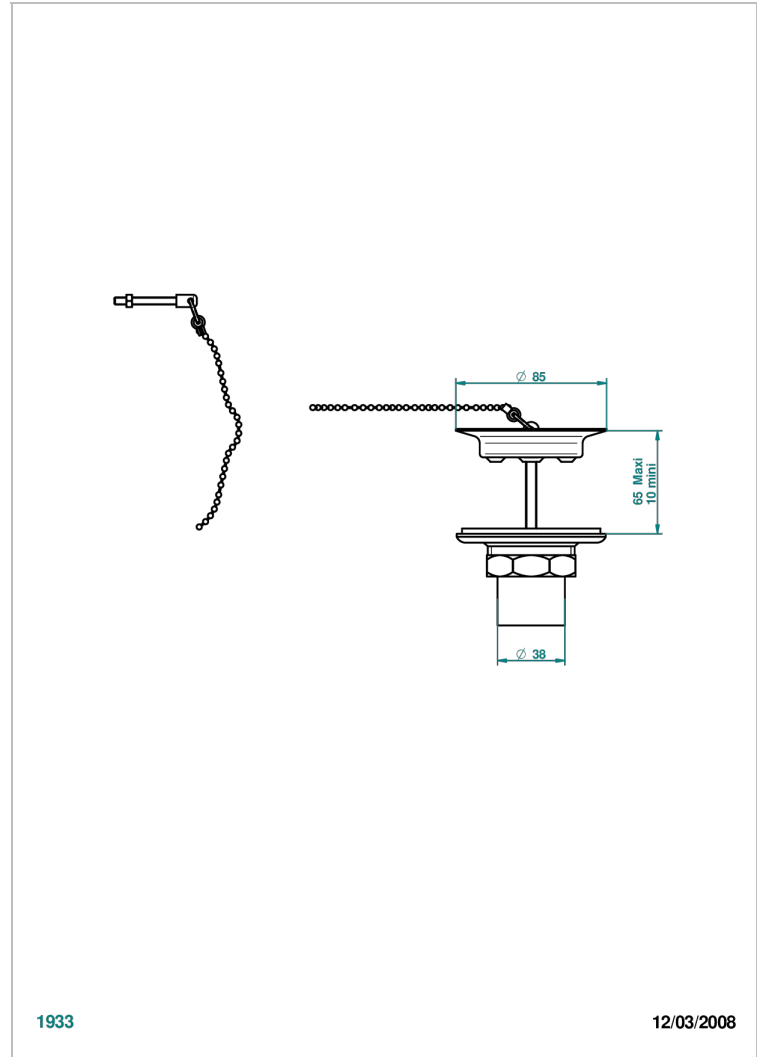

ESTRELA CON MANETAS

U3K-363

Desagüe de fregadero con tapon de laton

THG[®]
PARIS

CARACTERÍSTICAS

- Estrela con manetas
- Desagüe de fregadero con tapon de laton

ACABADOS DISPONIBLES

Cerámica negra mate - D30
Cromo - A02
Cromo mate - C02
Dorado - F01
Dorado mate - F07
Dorado pálido - F30

Dorado pálido mate (sin barniz) - F31
Natural smoked Brass - A13
Níquel - B01
Níquel mate - C01
Níquel viejo - H28
Polished chrome with gold inlay - GA1

Pvd blush - H62
Pvd blush mate - H60
Pvd color latón - H49
Pvd color latón mate - H50
Pvd color níquel - H55
Pvd color níquel mate - H56